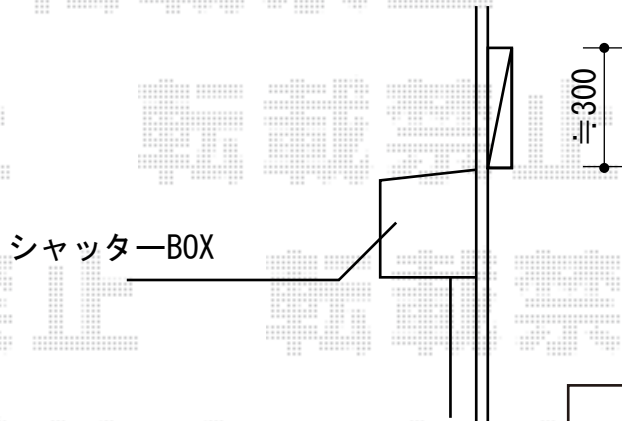

彩鳥CR型 ボックスタイプ リモコン式

トステム 彩鳥CR型 ボックスタイプ リモコン式
 間口=関東間1.5間 (2,730mm)
 出幅=2,000mm
 本体色：シャイングレー
 キャンパス色：アクリル (ブリティッシュグリーン)
 スクリーン色：ポリエステル製メッシュ (ブリティッシュグリーン)
 駆動：【特注】リモコン式 外観左側駆動 ※スクリーンは手動
 追加部材：フック金具セット×2

現場状況や作図制限により概略図の内容と多少の違いが生じることがございます。
 施工時は、現場優先とさせて頂きたく思いますので、お立会い頂き、
 最終のご指示のほど、何卒、宜しくお願い致します。