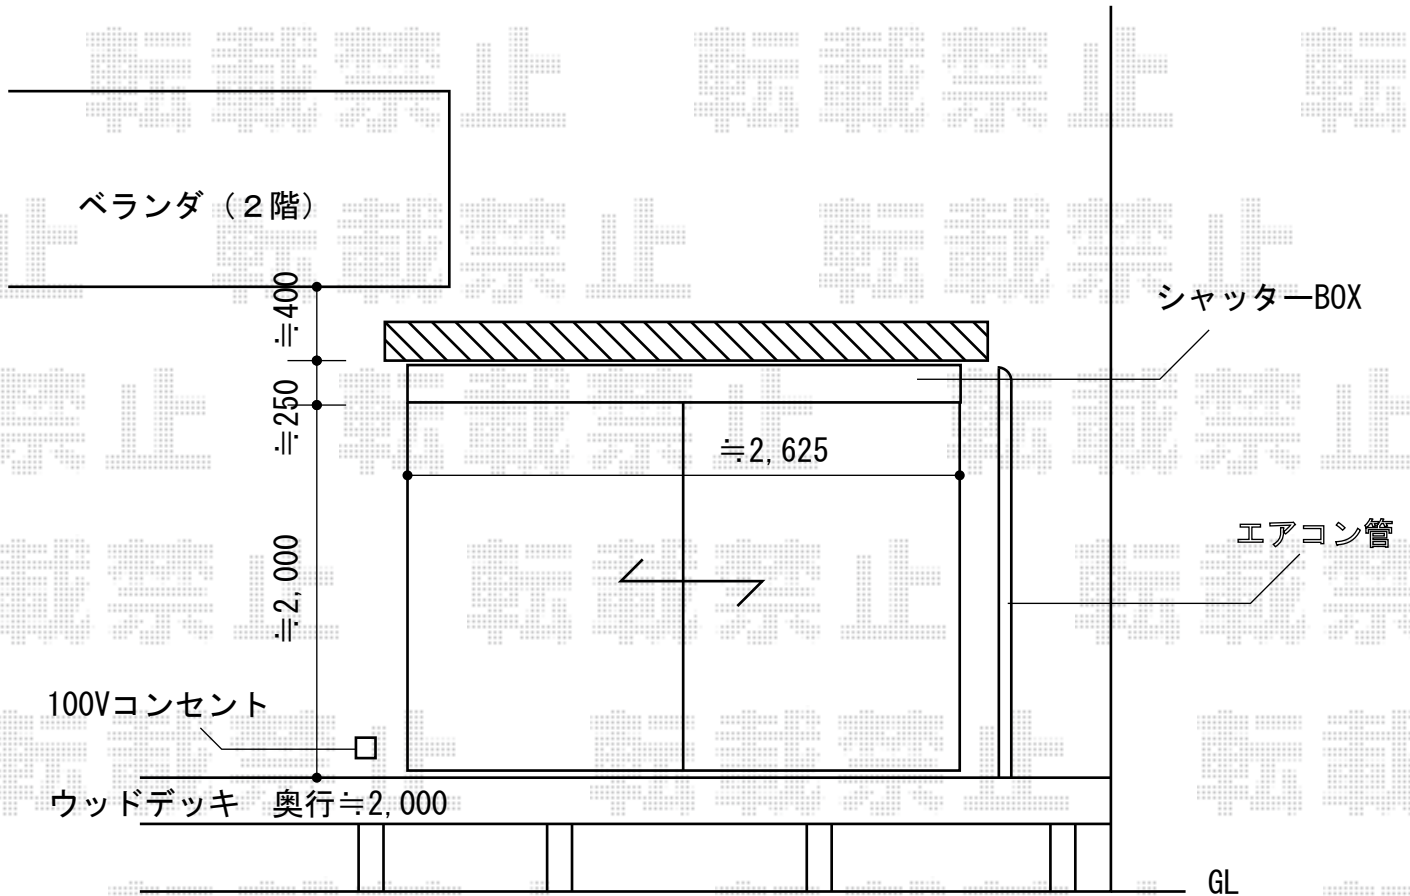

彩鳥CR型 ボックスタイプ リモコン式

トステム 彩鳥CR型 ボックスタイプ リモコン式
 間口=関東間1.5間 (2,730mm)
 出幅=2,000mm
 本体色：シャイングレー
 キャンパス色：アクリル (ブリティッシュグリーン)
 スクリーン色：ポリエステル製メッシュ (ブリティッシュグリーン)
 駆動：【特注】リモコン式 外観左側駆動 ※スクリーンは手動
 追加部材：フック金具セット×2

現場状況や作図制限により概略図の内容と多少の違いが生じることがございます。
 施工時は、現場優先とさせて頂きたく思いますので、お立会い頂き、
 最終のご指示のほど、何卒、宜しくお願い致します。