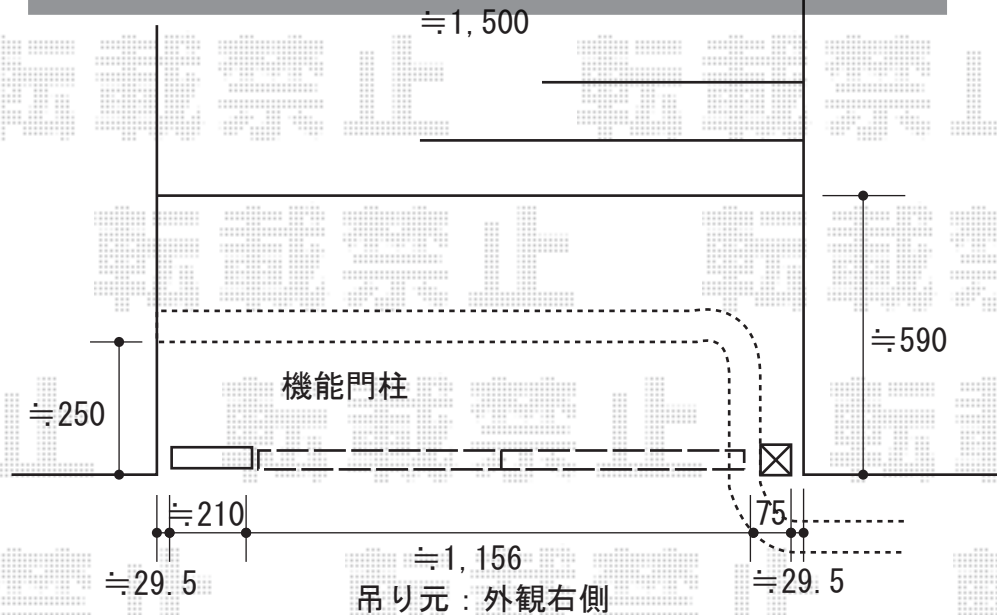

YKK AP エクスライン門扉 両開き仕様 06-12  
 本体1枚 (W×H) = (600×1,200) mm  
 色：プラチナステン  
 錠：タッチ錠2型  
 開き：外開き仕様  
 吊元：左吊元  
 オプション：外開き部品  
 オプション：ポケットキーベーシックプラス仕様

- プラン2 -

<p>YKK AP シンプルモダン機能門柱1型6LIセット《門柱仕様》                  本体：インターホン別途（加工付）                  照明：6型                  ネームプレート：L型                  ポスト：T7A型</p>	<p>YKK AP エクスライン門扉 親子仕様 06-12                  本体1枚 (W×H) = (700+400×1200) mm                  色：プラチナステン                  錠：タッチ錠2型                  開き：外開き仕様                  吊元：右吊元                  オプション：外開き部品                  オプション：ポケットキーベーシックプラス仕様</p>
--	---

現場状況や作図制限により概略図の内容と多少の違いが生じることがございます。  
 施工時は、現場優先とさせて頂きたく思いますので、お立会い頂き、  
 最終のご指示のほど、何卒、宜しくお願い致します。

EX-SHOP  
 HTTP://WWW.EX-SHOP.NET

担当：長谷川