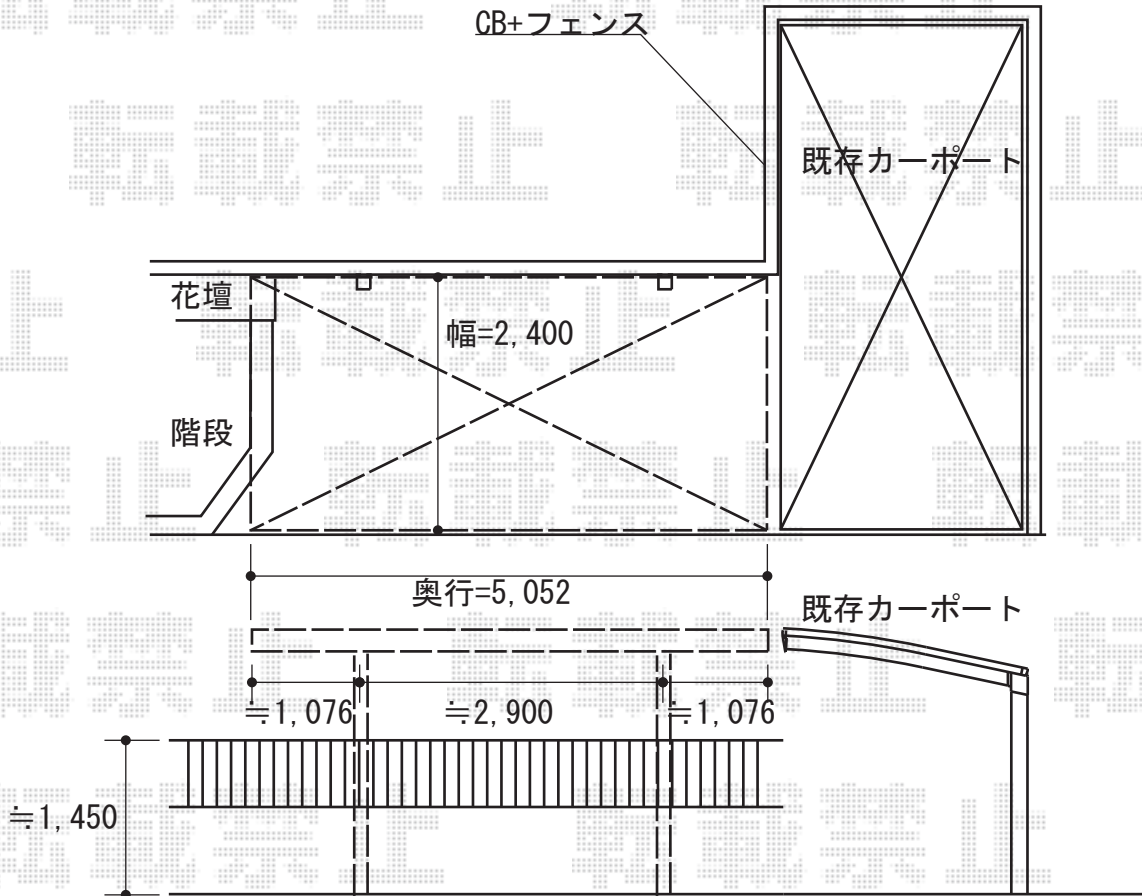

プレシオスポート 単体 積雪～20cm対応

Value Select プレシオスポート 単体 積雪～20cm
幅=2,400
奥行=5,052mm
色：ノーブルステン
屋根材：ポリカーボネート（スカイブルー）
柱仕様：ハイルフ仕様（有効高 約2,355mm）

現場状況や作図制限により概略図の内容と多少の違いが生じることがございます。
施工時は、現場優先とさせて頂きたく思いますので、お立会い頂き、
最終のご指示のほど、何卒、宜しくお願い致します。