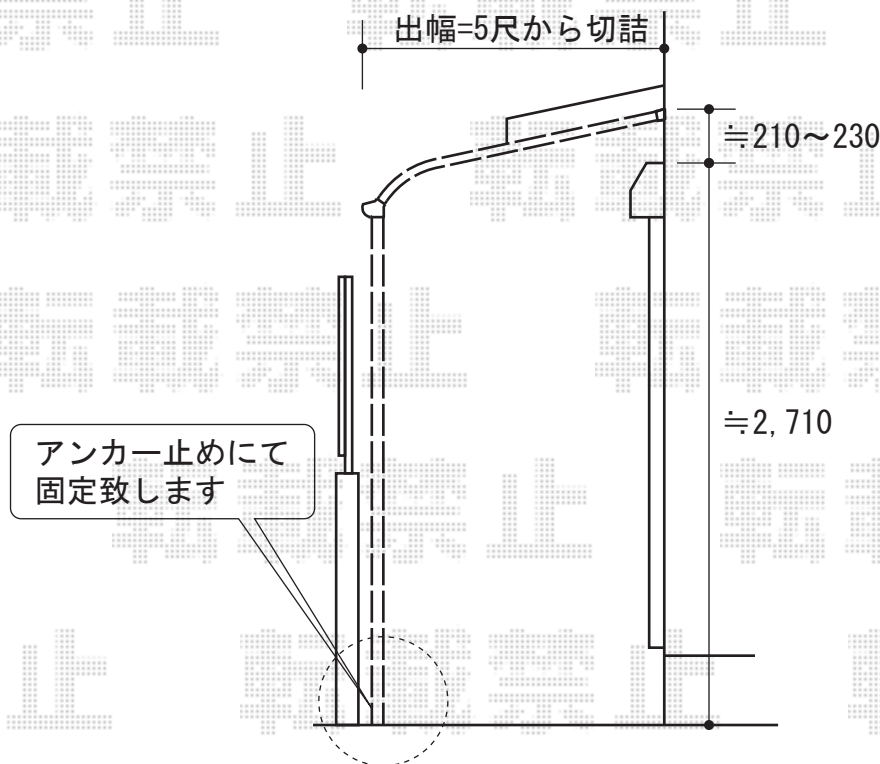

ライザーテラスII R型 テラスタイプ 単体 積雪～20cm対応

トステム ライザーテラスII R型 テラスタイプ 単体 積雪～20cm対応  
間口=関東間1.5間 (柱芯々2,530mm 屋根幅2,750mm)  
出幅=5尺 (1,485mm)  
色：オータムブラウン  
屋根材：ポリカーボネート (ブルースモーク)  
柱仕様：柱位置固定タイプ  
施工方法：上止め仕様  
追加部材：柱固定部材一式