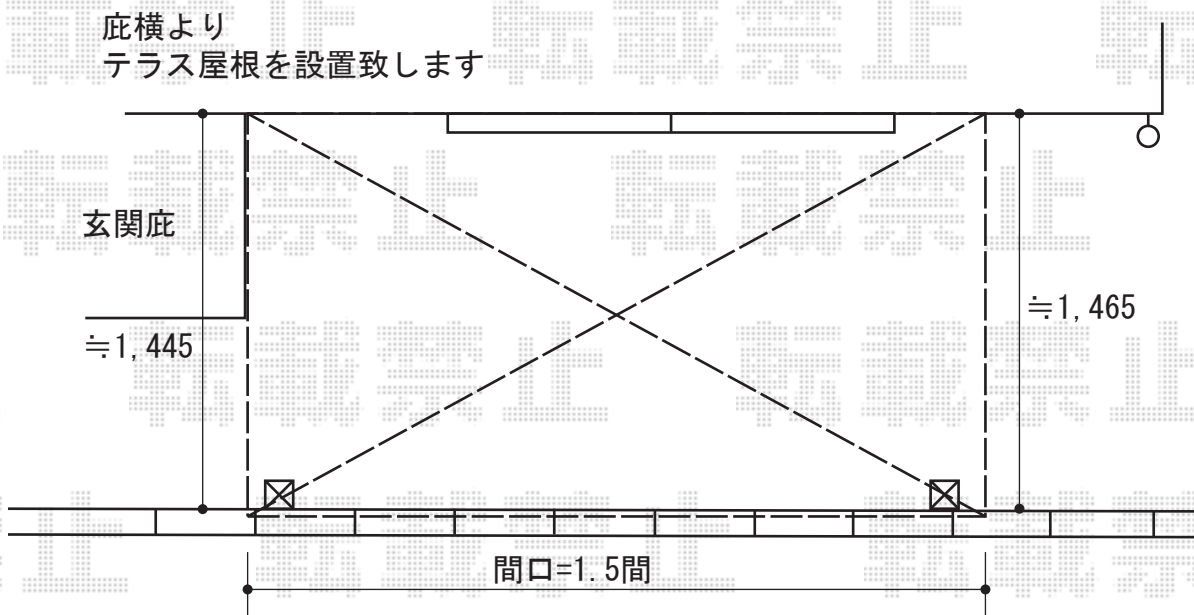

ライザーテラスII R型 テラスタイプ 単体 積雪～20cm対応

トステム ライザーテラスII R型 テラスタイプ 単体 積雪～20cm対応  
間口=関東間1.5間 (柱芯々2,530mm 屋根幅2,750mm)  
出幅=5尺 (1,485mm)  
色：オータムブラウン  
屋根材：ポリカーボネート (ブルースモーク)  
柱仕様：柱位置固定タイプ  
施工方法：上止め仕様  
追加部材：柱固定部材一式