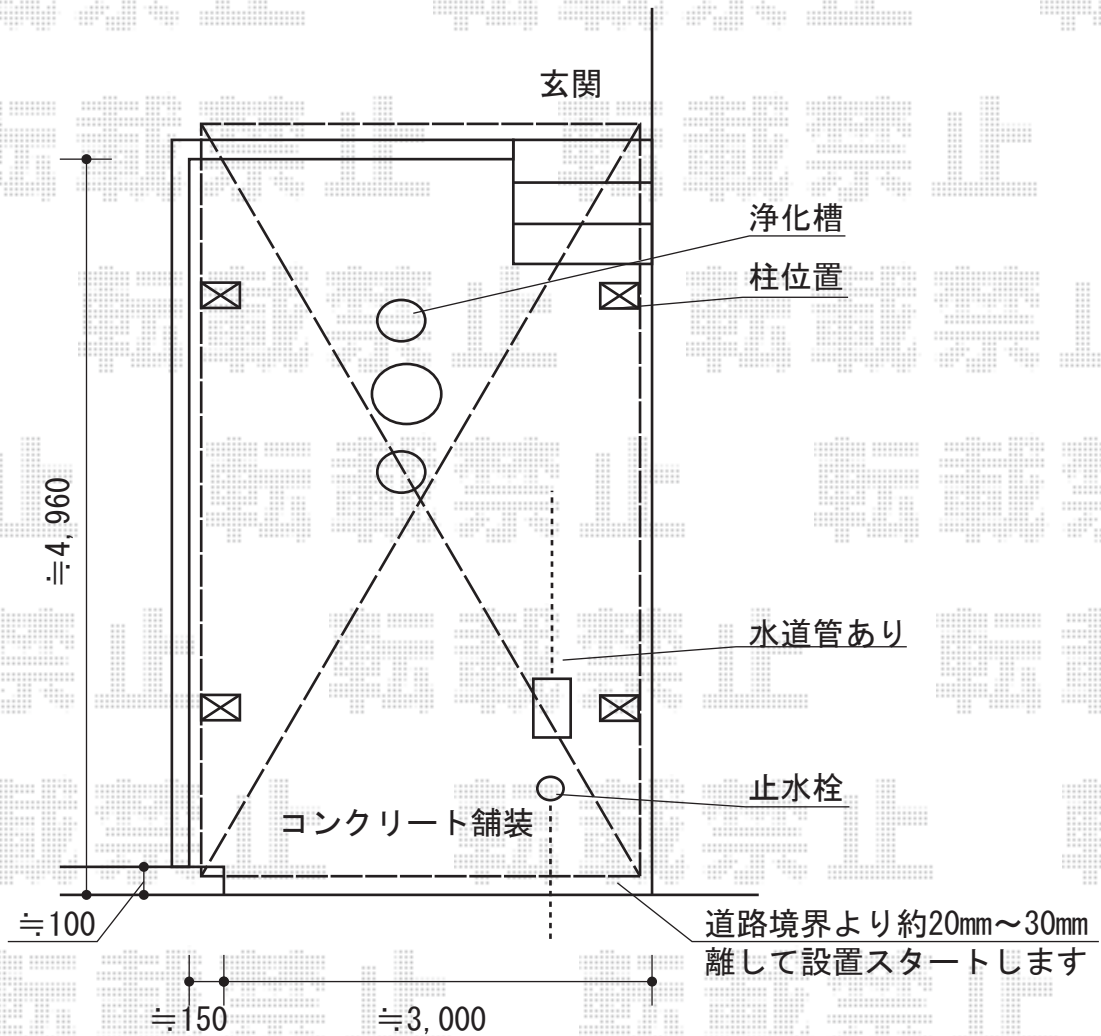

カルエードシグマIII 積雪～30cm対応

トステム カルエードシグマIII 積雪～30cm対応

幅=3,057mm

奥行=4,980mm

色：ナチュラルシルバー

屋根材：熱線吸収アクアポリカーボネート（ライトブルー）

柱仕様：ロング柱28仕様（有効高 約2,803mm）

現場状況や作図制限により概略図の内容と多少の違いが生じることがございます。
施工時は、現場優先とさせて頂きたく思いますので、お立会い頂き、
最終のご指示のほど、何卒、宜しくお願い致します。