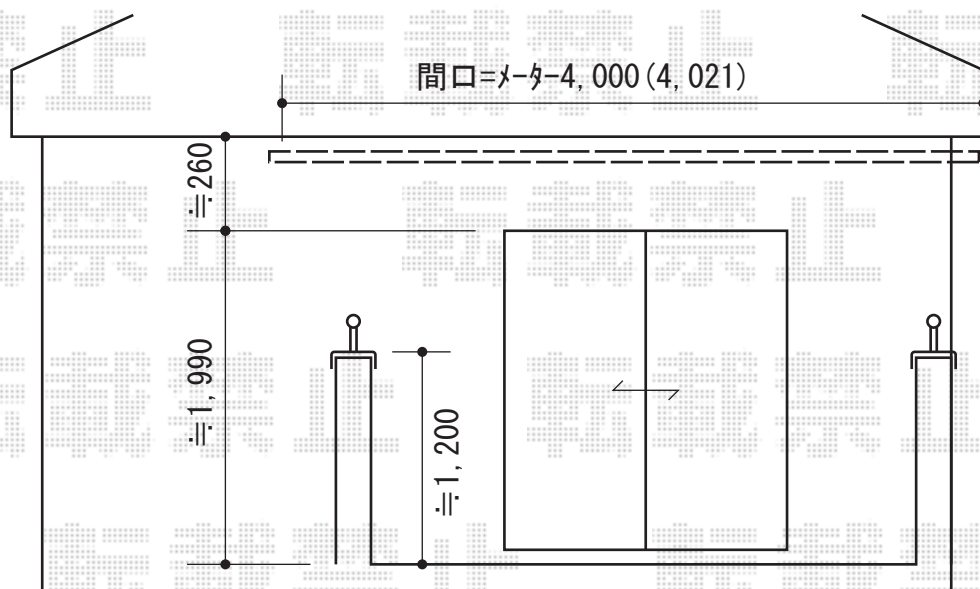

ヴェクターテラス R型 屋根タイプ 積雪～20cm対応

YKK AP ヴェクターテラス R型 屋根タイプ 積雪～20cm対応  
間口=メーター2間 (柱芯々3,718mm 屋根幅4,030mm)  
出幅=7尺 (2,070mm)  
色：プラチナステン  
屋根材：ポリカーボネート (アースブルー)  
柱仕様：柱奥行移動タイプ  
施工方法：下止め仕様  
躯体式バルコニー用部品箱：Bタイプ/コーナー用×2