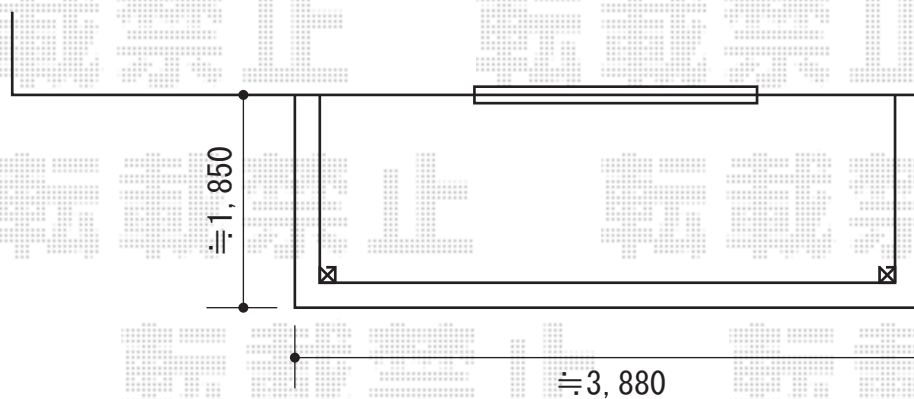

ヴェクターテラス R型 屋根タイプ 積雪～20cm対応

YKK AP ヴェクターテラス R型 屋根タイプ 積雪～20cm対応  
間口=メーター2間 (柱芯々3,718mm 屋根幅4,030mm)  
出幅=7尺 (2,070mm)  
色：プラチナステン  
屋根材：ポリカーボネート (アースブルー)  
柱仕様：柱奥行移動タイプ  
施工方法：下止め仕様  
躯体式バルコニー用部品箱：Bタイプ/コーナー用×2