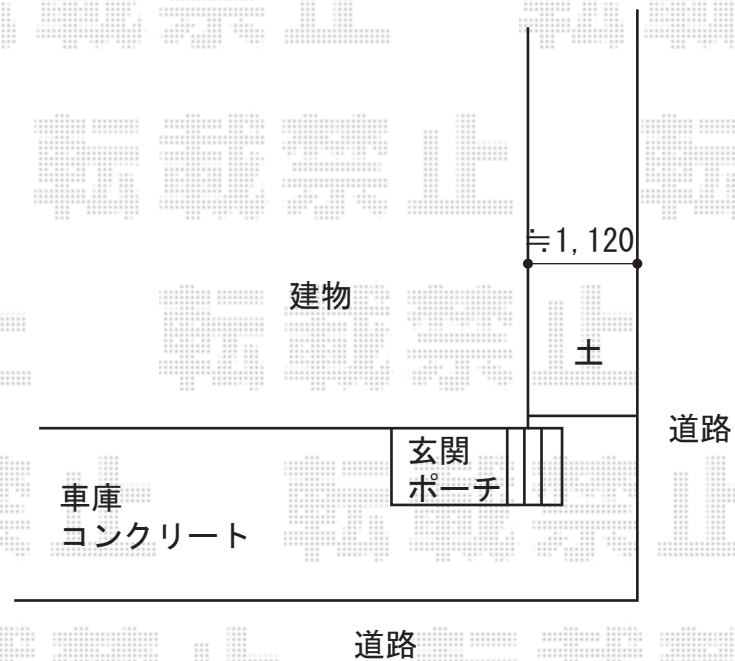

ライザーテラスII R型 テラスタイプ 単体 積雪～20cm対応

トステム ライザーテラスII R型 テラスタイプ 単体 積雪～20cm対応
 間口=関東間1.5間 (柱芯々2,530mm 屋根幅2,750mm)
 出幅=4尺 (1,185mm)
 色：オータムブラウン
 屋根材：ポリカーボネート (クリアマット/すりガラス調)
 柱仕様：柱位置固定タイプ
 施工方法：上止め

現場状況や作図制限により概略図の内容と多少の違いが生じることがございます。
 施工時は、現場優先とさせて頂きたく思いますので、お立会い頂き、
 最終のご指示のほど、何卒、宜しくお願い致します。