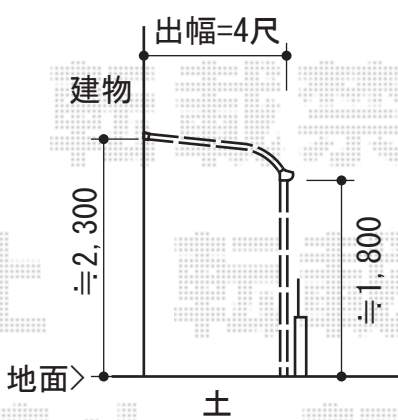

ライザーテラスII R型 テラスタイプ 単体 積雪～20cm対応

トステム ライザーテラスII R型 テラスタイプ 単体 積雪～20cm対応
 間口=関東間1.5間 (柱芯々2,530mm 屋根幅2,750mm)
 出幅=4尺 (1,185mm)
 色：オータムブラウン
 屋根材：ポリカーボネート (クリアマット/すりガラス調)
 柱仕様：柱位置固定タイプ
 施工方法：上止め

現場状況や作図制限により概略図の内容と多少の違いが生じることがございます。
 施工時は、現場優先とさせて頂きたく思いますので、お立会い頂き、
 最終のご指示のほど、何卒、宜しくお願い致します。