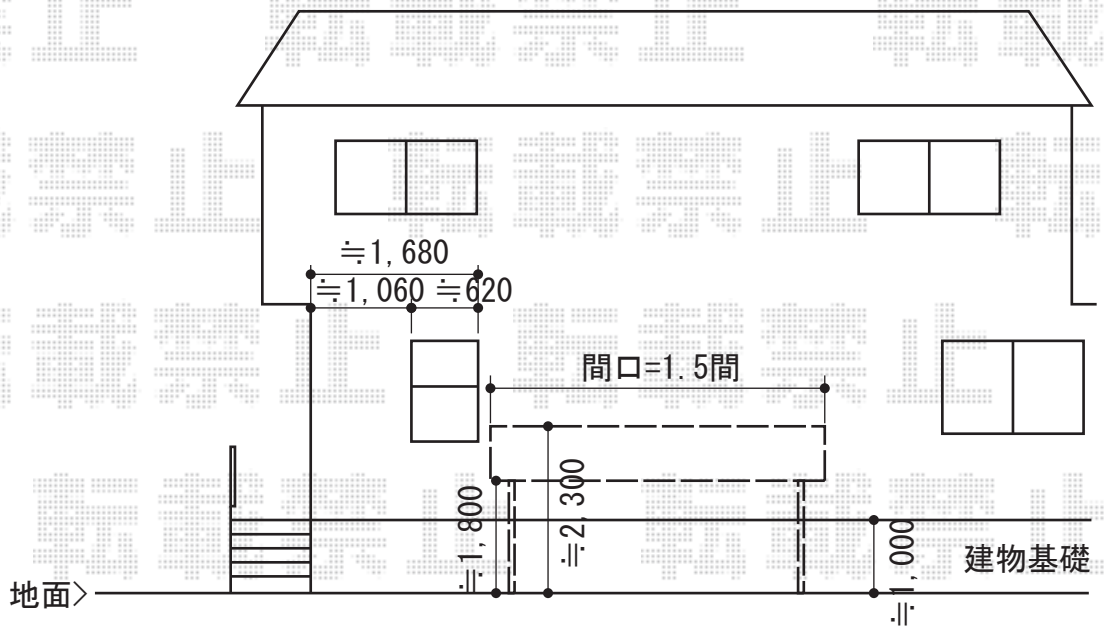

ライザーテラスII R型 テラスタイプ 単体 積雪～20cm対応

トステム ライザーテラスII R型 テラスタイプ 単体 積雪～20cm対応
 間口=関東間1.5間 (柱芯々2,530mm 屋根幅2,750mm)
 出幅=4尺 (1,185mm)
 色：オータムブラウン
 屋根材：ポリカーボネート (クリアマット/すりガラス調)
 柱仕様：柱位置固定タイプ
 施工方法：上止め

現場状況や作図制限により概略図の内容と多少の違いが生じることがございます。
 施工時は、現場優先とさせて頂きたく思いますので、お立会い頂き、
 最終のご指示のほど、何卒、宜しくお願い致します。