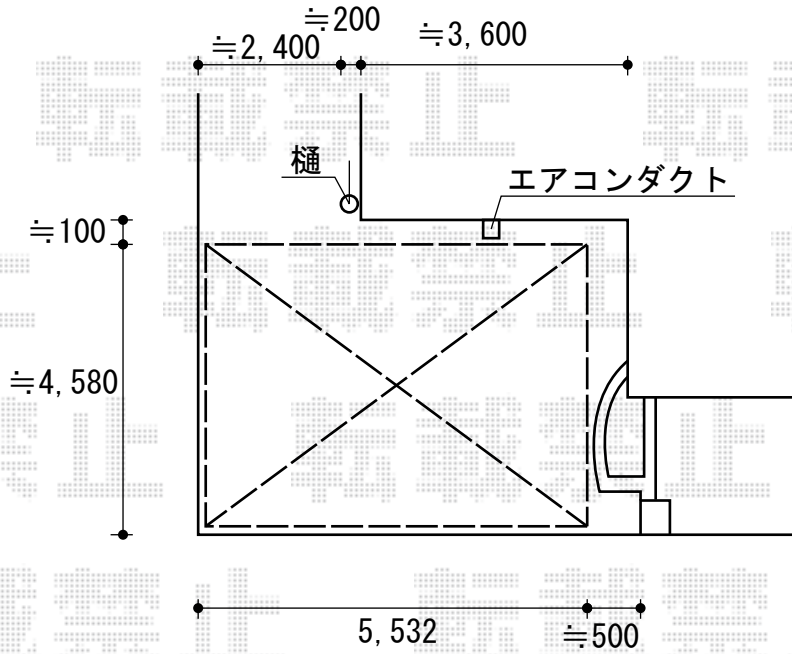

エクススーフ ワイド 積雪～30cm対応

-お見積り1-
トステム エクススーフ ワイド 積雪～30cm対応
幅=5,532mm
奥行=4,971mm
色：シャイングレー
屋根材：ポリカーボネート（クリアマット/すりガラス調）
柱仕様：ロング柱24仕様（有効高 約2,400mm）

現場状況や作図制限により概略図の内容と多少の違いが生じることがございます。
施工時は、現場優先とさせて頂きたく思いますので、お立会い頂き、
最終のご指示のほど、何卒、宜しくお願い致します。