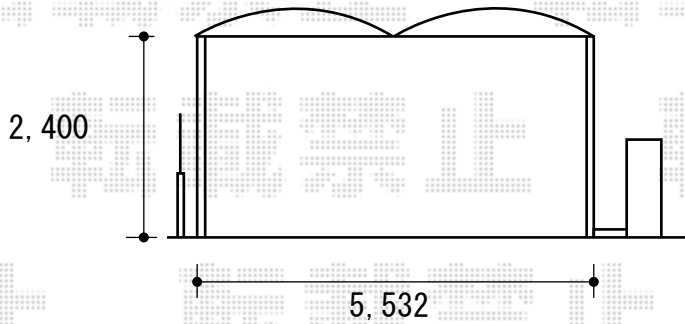

エクススーフ ワイド 積雪～30cm対応

-お見積り1-
トステム エクススーフ ワイド 積雪～30cm対応
幅=5,532mm
奥行=4,971mm
色：シャイングレー
屋根材：ポリカーボネート（クリアマット/すりガラス調）
柱仕様：ロング柱24仕様（有効高 約2,400mm）

現場状況や作図制限により概略図の内容と多少の違いが生じることがございます。
施工時は、現場優先とさせて頂きたく思いますので、お立会い頂き、
最終のご指示のほど、何卒、宜しくお願い致します。