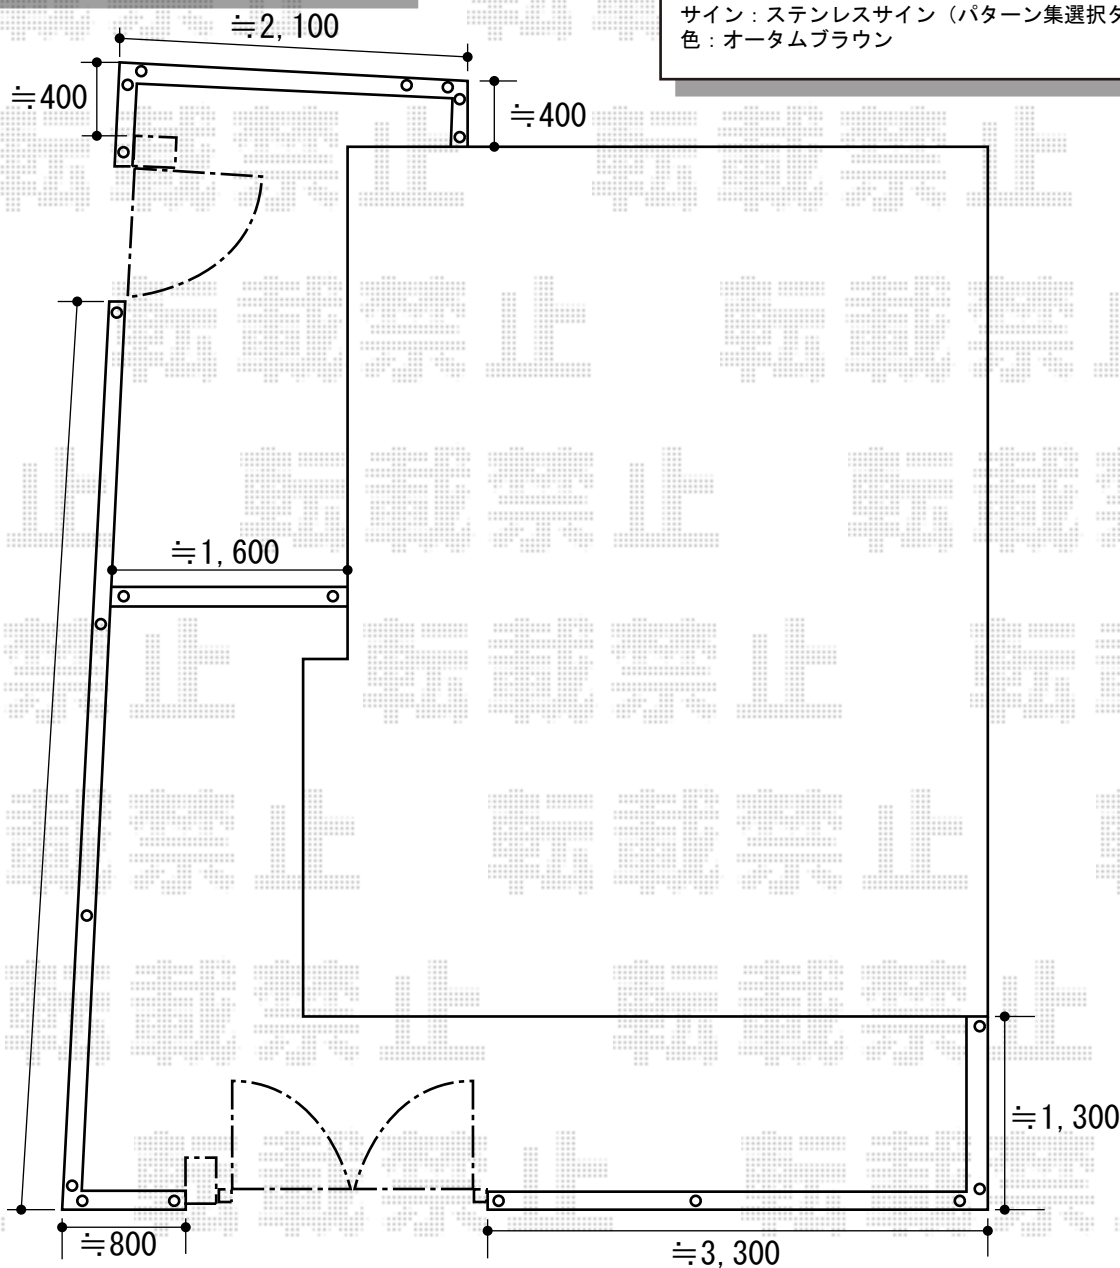

門扉・機能門柱・フェンス

YKK AP エクスライン門扉4型 片開き 門柱使用タイプ
本体1枚 (W×H) = (900×1,200mm)
色：ブラウン
錠：ハンドル錠E8型
開き：内開き

YKK AP シンプルモダン機能門柱 1型 #02
本体：インターホン加工なし
色：カームブラック
ポスト：T7A型

TOEX ファンクションユニットウィルモダンスリム
柱セット：サイン照明付き・インターホン用
スリム縦型ポスト：前入れ/後取り出し（錠なし）
サイン：ステンレスサイン（パターン集選択タイプ）
色：オータムブラウン

YKK AP エクスライン門扉4型 両開き 門柱使用タイプ
本体1枚 (W×H) = (800・800×1,200mm)
色：ブラウン
錠：ハンドル錠E8型
開き：内開き

YKK AP FGS-61型フェンス
本体1枚 (W×H) = (1,990×1,000mm) × 9枚
主柱：T100×20本
コーナー部品：4セット
端部キャップ：9セット
色：ダークブラウン

現場状況や作図制限により概略図の内容と多少の違いが生じることがございます。
施工時は、現場優先とさせて頂きたく思いますので、お立会い頂き、
最終のご指示のほど、何卒、宜しくお願い致します。