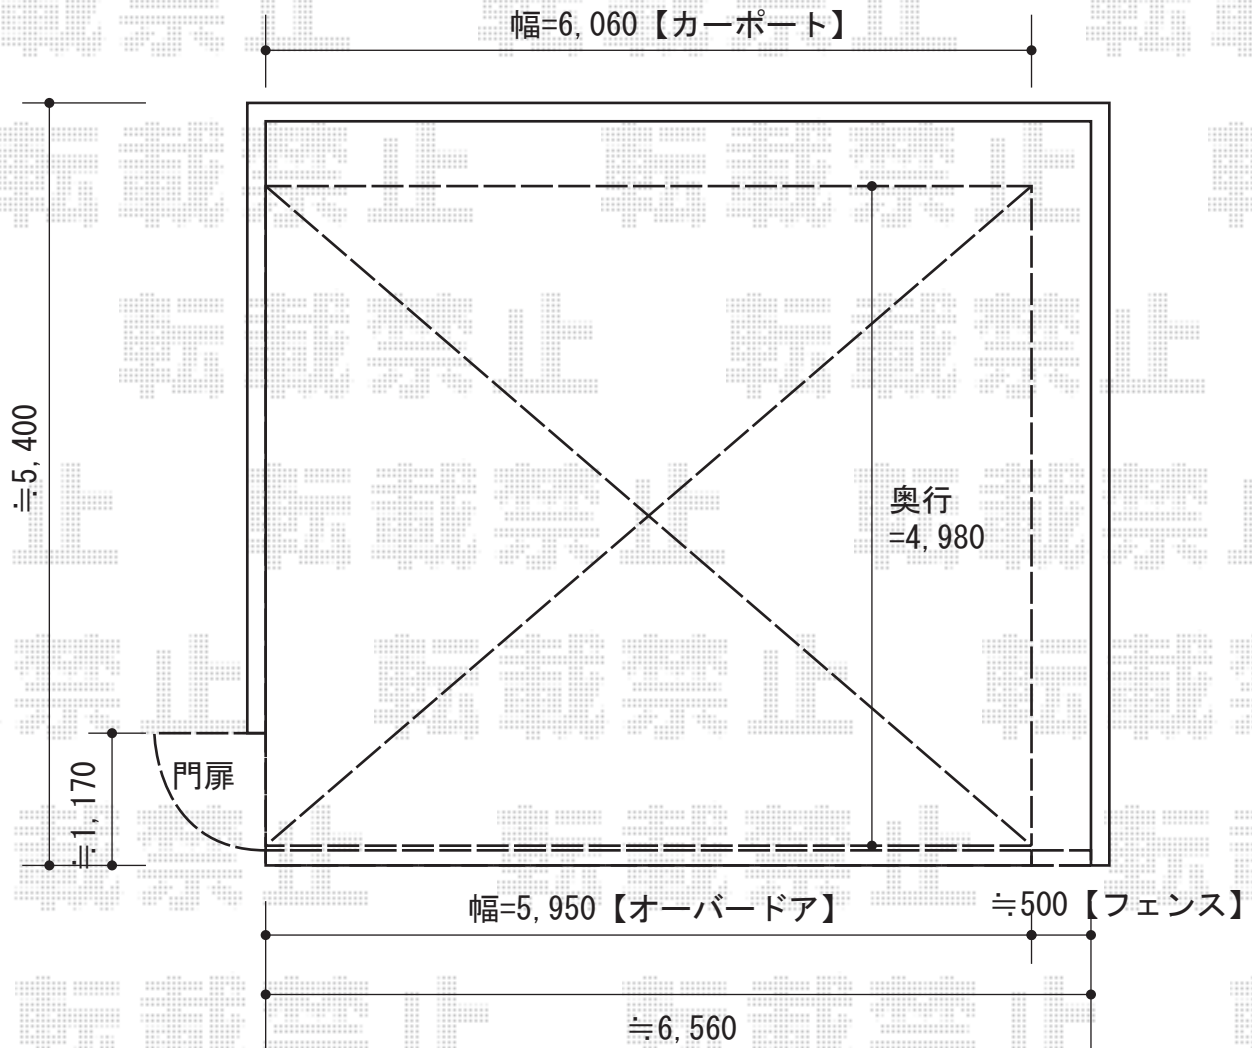

# カーブポートシグマⅢ ワイドタイプ 積雪～30cm対応

トステム カーブポートシグマⅢ ワイドタイプ 積雪～30cm対応  
幅=6,060mm  
奥行=4,980mm  
色：シャイングレー  
屋根材：①ポリカーボネート（ブルースモーク）  
②熱線吸収アクアポリカーボネート（ライトブルー）  
柱仕様：ロング柱23仕様（有効高 約2,300mm）

現場状況や作図制限により概略図の内容と多少の違いが生じることがございます。  
施工時は、現場優先とさせていただきますので、お立会い頂き、  
最終のご指示のほど、何卒、宜しくお願い致します。