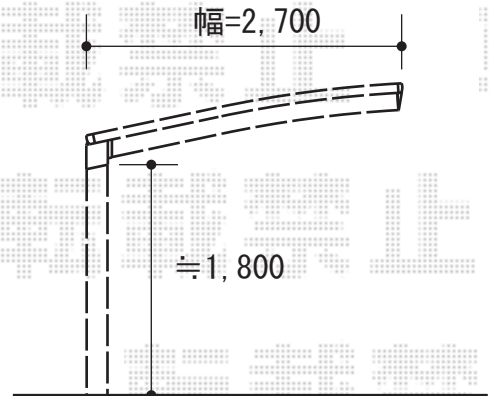

プレシオスポート 積雪～20cm対応

Value Select プレシオスポート 積雪～20cm対応  
幅=2,700mm  
奥行=5,052mm  
色：ノーブルステン  
屋根材：ポリカーボネート（スカイブルー）  
柱仕様：標準柱仕様（有効高 約1,800mm）

現場状況や作図制限により概略図の内容と多少の違いが生じることがございます。  
施工時は、現場優先とさせて頂きたく思いますので、お立会い頂き、  
最終のご指示のほど、何卒、宜しくお願い致します。