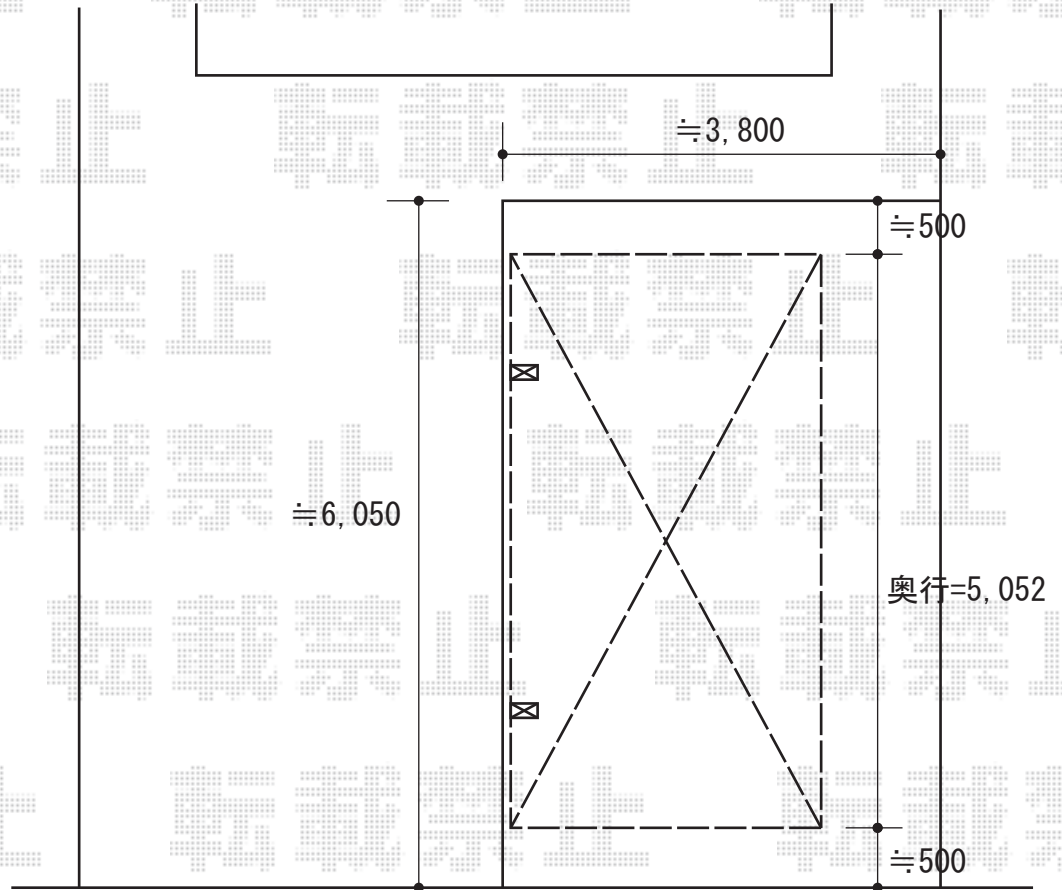

プレシオスポート 積雪～20cm対応

Value Select プレシオスポート 積雪～20cm対応  
幅=2,700mm  
奥行=5,052mm  
色：ノーブルステン  
屋根材：ポリカーボネート（スカイブルー）  
柱仕様：標準柱仕様（有効高 約1,800mm）

現場状況や作図制限により概略図の内容と多少の違いが生じることがございます。  
施工時は、現場優先とさせて頂きたく思いますので、お立会い頂き、  
最終のご指示のほど、何卒、宜しくお願い致します。