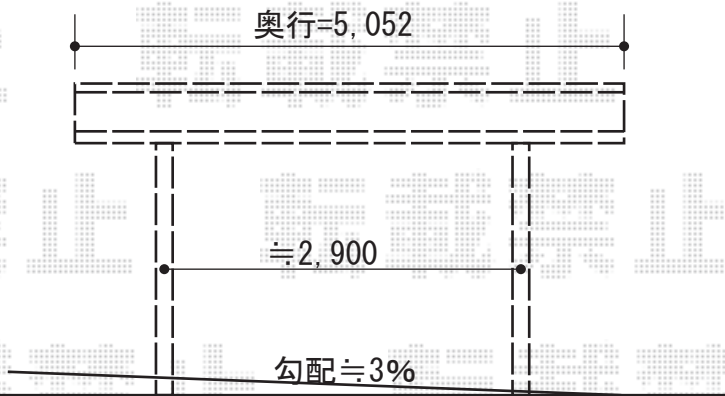

プレシオスポート 積雪～20cm対応

Value Select プレシオスポート 積雪～20cm対応  
幅=2,700mm  
奥行=5,052mm  
色：ノーブルステン  
屋根材：ポリカーボネート（スカイブルー）  
柱仕様：標準柱仕様（有効高 約1,800mm）

現場状況や作図制限により概略図の内容と多少の違いが生じることがございます。  
施工時は、現場優先とさせて頂きたく思いますので、お立会い頂き、  
最終のご指示のほど、何卒、宜しくお願い致します。