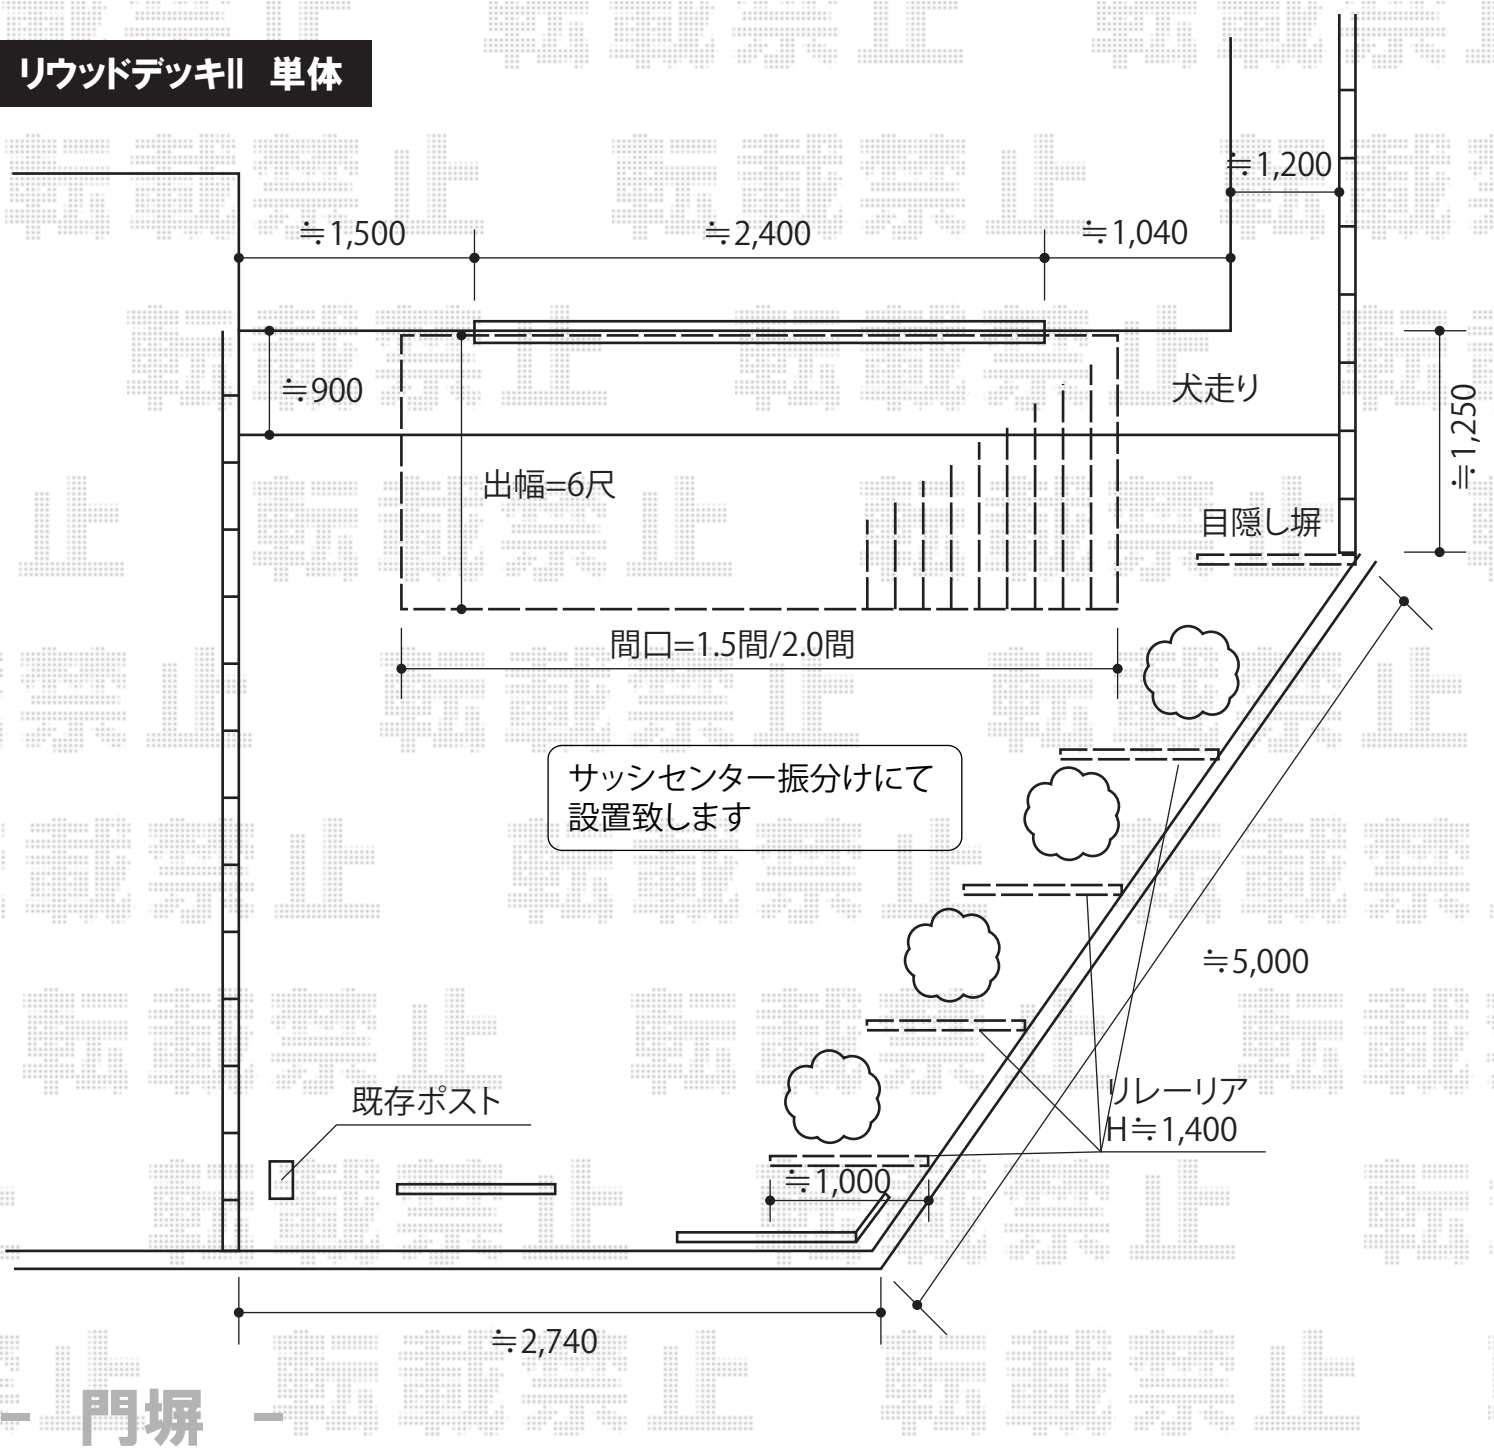

## 門塀

### YKK AP リウッドデッキII 単体

間口=3,694mm

出幅=1,850mm

色:未定

束柱:Sタイプ(450mm)

### YKK AP リレーリア リウッド 化粧スクリーンフェンス2N型

単体用H14F(メーターモジュール)=(W1,000×H1,400mm)

色:ブラック

現場状況や作図制限により概略図の内容と多少の違いが生じることがございます。  
 施工時は、現場優先とさせて頂きたく思いますので、お立会い頂き、  
 最終のご指示のほど、何卒、宜しくお願い致します。

EX-SHOP  
 HTTP://WWW.EX-SHOP.NET