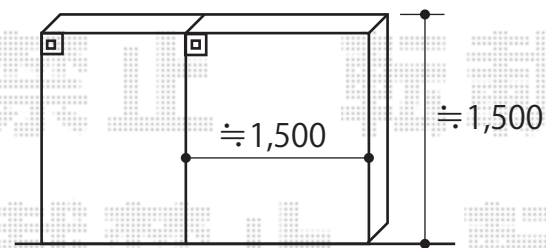

## 門塀

### YKK AP リウッドデッキII 単体

間口=3,694mm

出幅=1,850mm

色:未定

束柱:Sタイプ(450mm)