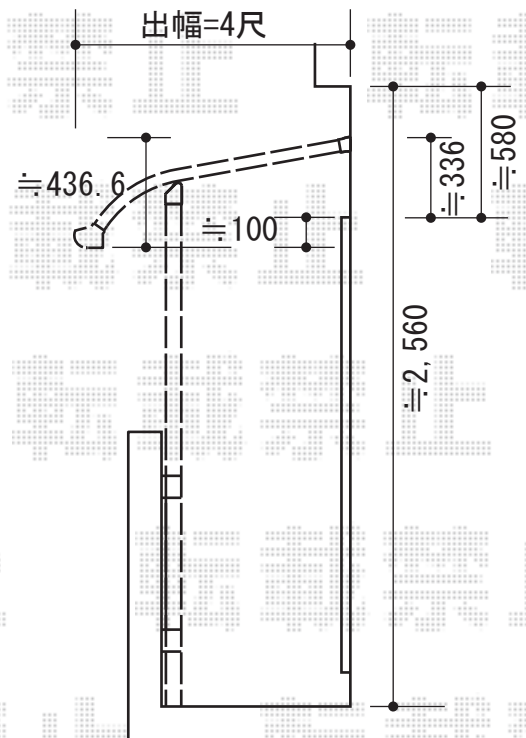

ウッドデッキ・バルコニー屋根

ウッドデッキ

YKK AP リウッドデッキII 単体
 間口=標準2.0間 (3,694mm)
 出幅=3尺 (940mm) or 4尺 (1,395mm)
 色：レッドブラウン
 床板：縦貼り
 束柱：KL (H600~700) /アルミ色：カームブラック
 オプション：リウッドステップ4型Lタイプ

バルコニー屋根

YKK AP ヴェクターテラス R型 屋根タイプ 単体 積雪~20cm対応
 間口=メーター1.5間 (柱芯々2,718mm 屋根幅3,030mm)
 出幅=4尺 (1,170mm)
 色：プラチナステン
 屋根材：ポリカーボネート (トーマイマット/すりガラス調)
 柱仕様：柱奥行移動タイプ
 施工方法：下止め
 躯体式バルコニー用部品箱：Bタイプコーナー用×2

現場状況や作図制限により概略図の内容と多少の違いが生じることがございます。
 施工時は、現場優先とさせて頂きたく思いますので、お立会い頂き、
 最終のご指示のほど、何卒、宜しくお願い致します。

EX-SHOP
[HTTP://WWW.EX-SHOP.NET](http://www.ex-shop.net)

担当：小林

全ての著作権は、エクスショップに帰属します。当社とのお取引目的外の使用・複製・転載禁止となっております。