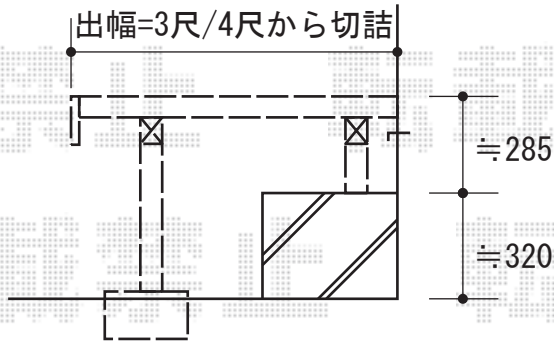

ウッドデッキ・バルコニー屋根

ウッドデッキ

YKK AP リウッドデッキII 単体
 間口=標準2.0間 (3,694mm)
 出幅=3尺 (940mm) or 4尺 (1,395mm)
 色：レッドブラウン
 床板：縦貼り
 束柱：KL (H600~700) /アルミ色：カームブラック
 オプション：リウッドステップ4型Lタイプ

バルコニー屋根

YKK AP ヴェクターテラス R型 屋根タイプ 単体 積雪~20cm対応
 間口=メーター1.5間 (柱芯々2,718mm 屋根幅3,030mm)
 出幅=4尺 (1,170mm)
 色：プラチナステン
 屋根材：ポリカーボネート (トーマイマット/すりガラス調)
 柱仕様：柱奥行移動タイプ
 施工方法：下止め
 躯体式バルコニー用部品箱：Bタイプコーナー用×2