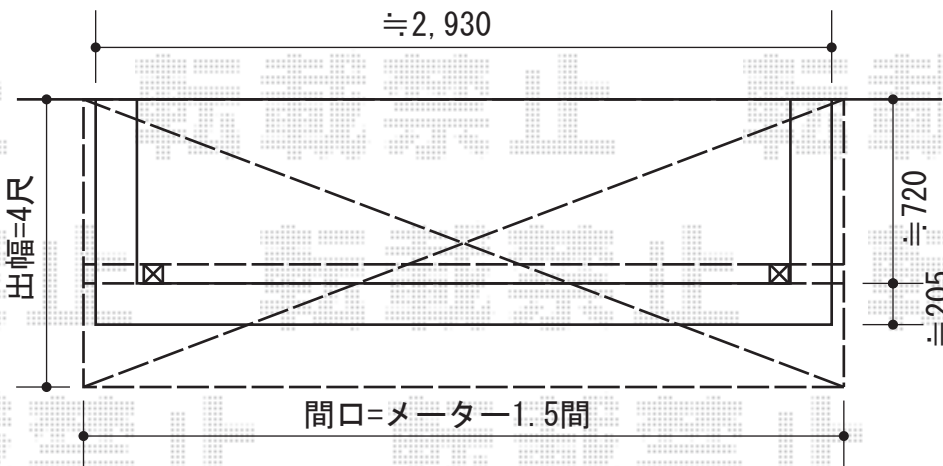

ウッドデッキ・バルコニー屋根

ウッドデッキ

YKK AP リウッドデッキII 単体
 間口=標準2.0間 (3,694mm)
 出幅=3尺 (940mm) or 4尺 (1,395mm)
 色：レッドブラウン
 床板：縦貼り
 束柱：KL (H600~700) /アルミ色：カームブラック
 オプション：リウッドステップ4型Lタイプ

バルコニー屋根

YKK AP ヴェクターテラス R型 屋根タイプ 単体 積雪~20cm対応
 間口=メーター1.5間 (柱芯々2,718mm 屋根幅3,030mm)
 出幅=4尺 (1,170mm)
 色：プラチナステン
 屋根材：ポリカーボネート (トーマイマット/すりガラス調)
 柱仕様：柱奥行移動タイプ
 施工方法：下止め
 躯体式バルコニー用部品箱：Bタイプコーナー用×2