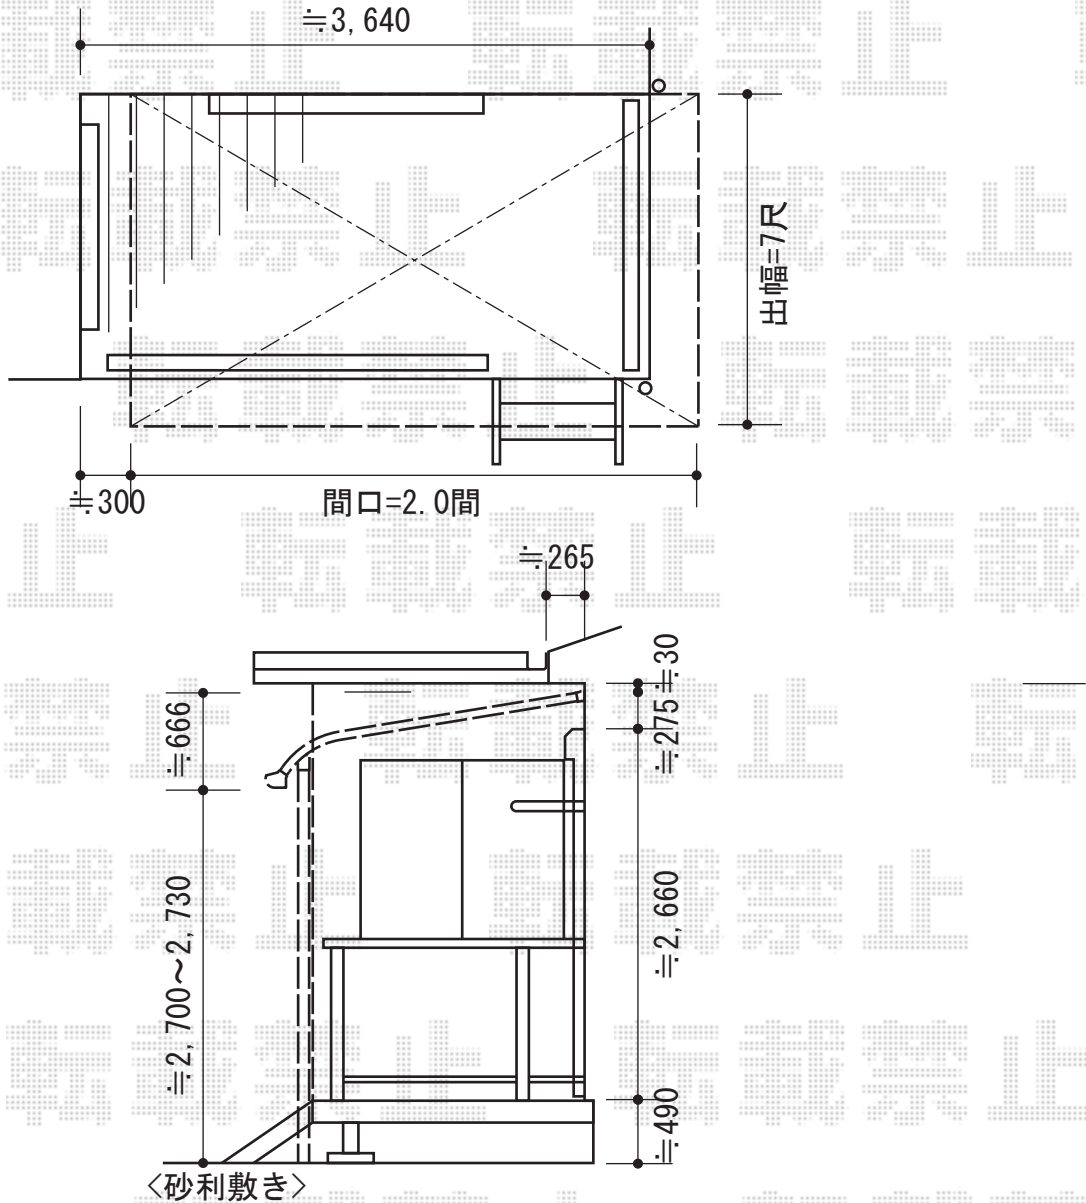

ライザーテラスII R型 テラスタイプ 単体 積雪～20cm対応

- テラス屋根 -

トステム ライザーテラスII R型 テラスタイプ 単体 積雪～20cm対応
 間口=関東間2間 (柱芯々3,440mm 屋根幅3,660mm)
 出幅=7尺 (2,085mm)
 色: ホワイト
 屋根材: ポリカーボネート (ブラウン)
 柱仕様: 柱奥行移動タイプ
 施工方法: 上止め
 オプション: 吊り下げ物干し 標準2本入り
 オプション: 屋根材ホルダー