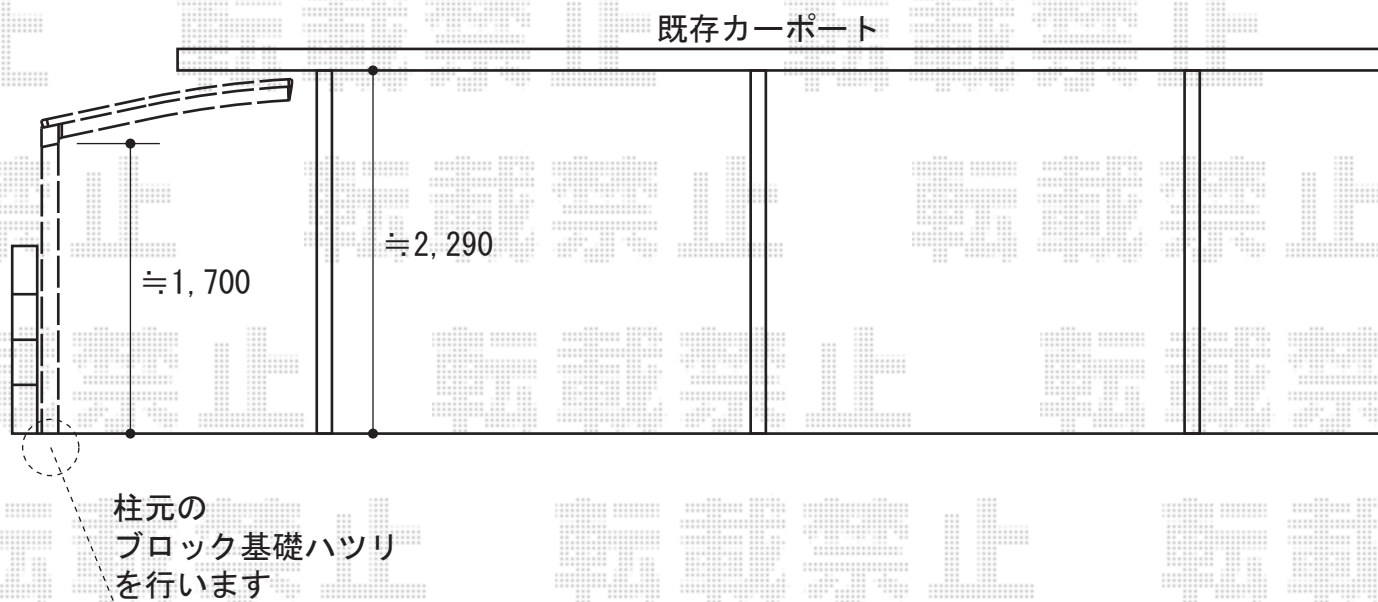

レイナポート ミニ 積雪～20cm対応

YKK AP レイナポート ミニ 積雪～20cm対応
幅=2,100mm
奥行=2,904mm
色：プラチナステン
屋根材：ポリカーボネート（アースブルー）
柱仕様：標準柱仕様（有効高 約1,814mm）

現場状況や作図制限により概略図の内容と多少の違いが生じることがございます。
施工時は、現場優先とさせて頂きたく思いますので、お立会い頂き、
最終のご指示のほど、何卒、宜しくお願い致します。