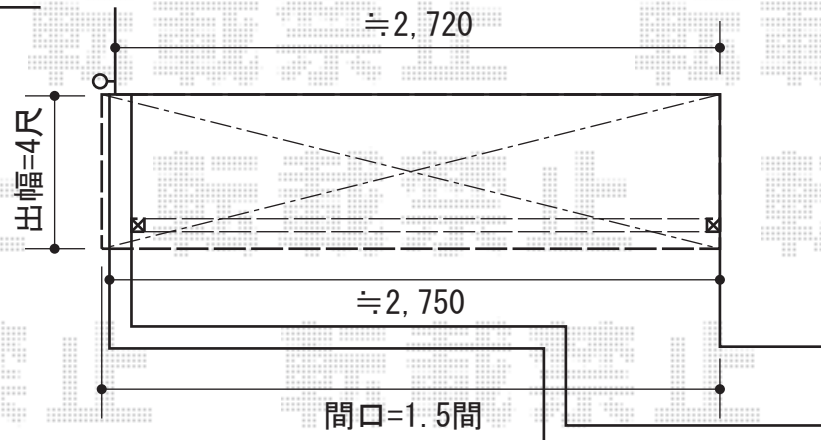

テラス屋根・バルコニー屋根

1階 テラス屋根

2階 バルコニー屋根

YKK AP ヴェクターテラス R型 テラスタイプ
 単体 積雪～20cm対応
 間口=関東間1.5間 (柱芯々2,575mm 屋根幅2,760mm)
 出幅=9尺 (2,670mm)
 色：カームブラック
 屋根材：ポリカーボネート (スモークブラウン)
 柱仕様：柱位置固定タイプ
 施工方法：上止め

YKK AP ヴェクターテラス R型 屋根タイプ
 単体 積雪～20cm対応
 間口=関東間1.5間 (柱芯々2,448mm 屋根幅2,760mm)
 出幅=4尺 (1,170mm)
 色：カームブラック
 屋根材：ポリカーボネート (スモークブラウン)
 柱仕様：柱奥行移動タイプ
 施工方法：下止め
 追加部材：躯体取り付け用部品 中間用×2

YKK AP 屋根妻パネル R型 柱奥行移動タイプ用
 色：カームブラック
 パネル材：ポリカーボネート (スモークブラウン)

現場状況や作図制限により概略図の内容と多少の違いが生じることがございます。
 施工時は、現場優先とさせて頂きたく思いますので、お立会い頂き、
 最終のご指示のほど、何卒、宜しくお願い致します。

EX-SHOP
[HTTP://WWW.EX-SHOP.NET](http://www.ex-shop.net)