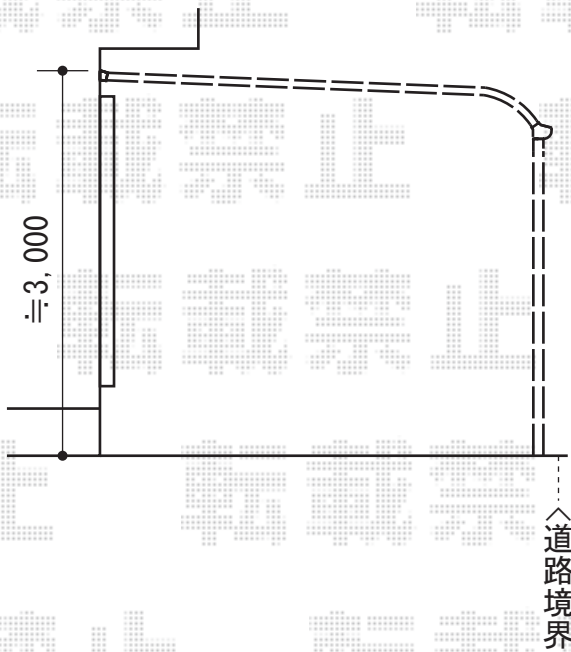

テラス屋根・バルコニー屋根

1階 テラス屋根

2階 バルコニー屋根

YKK AP ヴェクターテラス R型 テラスタイプ
 単体 積雪～20cm対応
 間口=関東間1.5間 (柱芯々2,575mm 屋根幅2,760mm)
 出幅=9尺 (2,670mm)
 色：カームブラック
 屋根材：ポリカーボネート (スモークブラウン)
 柱仕様：柱位置固定タイプ
 施工方法：上止め

YKK AP ヴェクターテラス R型 屋根タイプ
 単体 積雪～20cm対応
 間口=関東間1.5間 (柱芯々2,448mm 屋根幅2,760mm)
 出幅=4尺 (1,170mm)
 色：カームブラック
 屋根材：ポリカーボネート (スモークブラウン)
 柱仕様：柱奥行移動タイプ
 施工方法：下止め
 追加部材：躯体取り付け用部品 中間用×2

YKK AP 屋根妻パネル R型 柱奥行移動タイプ用
 色：カームブラック
 パネル材：ポリカーボネート (スモークブラウン)

現場状況や作図制限により概略図の内容と多少の違いが生じることがございます。
 施工時は、現場優先とさせて頂きたく思いますので、お立会い頂き、
 最終のご指示のほど、何卒、宜しくお願い致します。

EX-SHOP
[HTTP://WWW.EX-SHOP.NET](http://www.ex-shop.net)