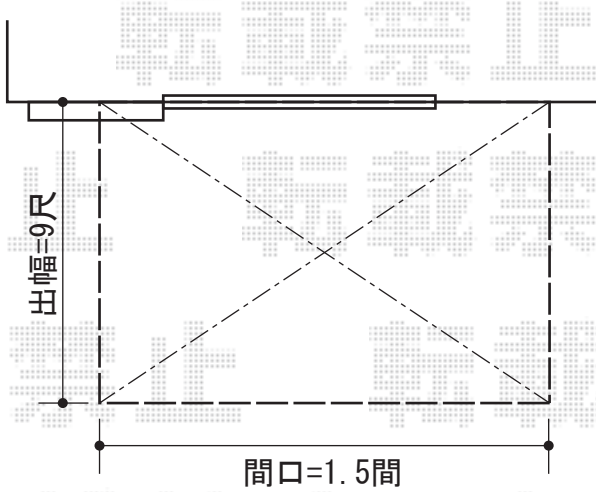

テラス屋根・バルコニー屋根

1階 テラス屋根

2階 バルコニー屋根

YKK AP ヴェクターテラス R型 テラスタイプ
 単体 積雪～20cm対応
 間口=関東間1.5間 (柱芯々2,575mm 屋根幅2,760mm)
 出幅=9尺 (2,670mm)
 色：カームブラック
 屋根材：ポリカーボネート (スモークブラウン)
 柱仕様：柱位置固定タイプ
 施工方法：上止め

YKK AP ヴェクターテラス R型 屋根タイプ
 単体 積雪～20cm対応
 間口=関東間1.5間 (柱芯々2,448mm 屋根幅2,760mm)
 出幅=4尺 (1,170mm)
 色：カームブラック
 屋根材：ポリカーボネート (スモークブラウン)
 柱仕様：柱奥行移動タイプ
 施工方法：下止め
 追加部材：躯体取り付け用部品 中間用×2

YKK AP 屋根妻パネル R型 柱奥行移動タイプ用
 色：カームブラック
 パネル材：ポリカーボネート (スモークブラウン)

現場状況や作図制限により概略図の内容と多少の違いが生じることがございます。
 施工時は、現場優先とさせて頂きたく思いますので、お立会い頂き、
 最終のご指示のほど、何卒、宜しくお願い致します。

EX-SHOP
[HTTP://WWW.EX-SHOP.NET](http://www.ex-shop.net)