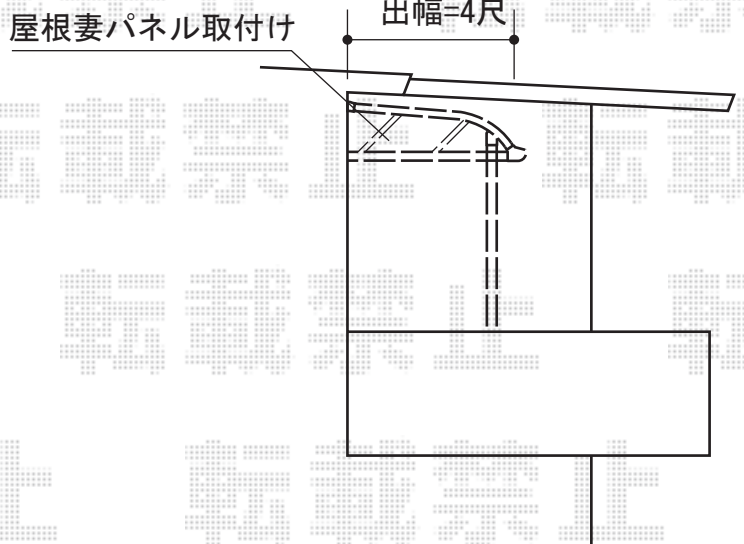

テラス屋根・バルコニー屋根

1階 テラス屋根

2階 バルコニー屋根

YKK AP ヴェクターテラス R型 テラスタイプ
 単体 積雪～20cm対応
 間口=関東間1.5間 (柱芯々2,575mm 屋根幅2,760mm)
 出幅=9尺 (2,670mm)
 色：カームブラック
 屋根材：ポリカーボネート (スモークブラウン)
 柱仕様：柱位置固定タイプ
 施工方法：上止め

YKK AP ヴェクターテラス R型 屋根タイプ
 単体 積雪～20cm対応
 間口=関東間1.5間 (柱芯々2,448mm 屋根幅2,760mm)
 出幅=4尺 (1,170mm)
 色：カームブラック
 屋根材：ポリカーボネート (スモークブラウン)
 柱仕様：柱奥行移動タイプ
 施工方法：下止め
 追加部材：躯体取り付け用部品 中間用×2

YKK AP 屋根妻パネル R型 柱奥行移動タイプ用
 色：カームブラック
 パネル材：ポリカーボネート (スモークブラウン)

現場状況や作図制限により概略図の内容と多少の違いが生じることがございます。
 施工時は、現場優先とさせて頂きたく思いますので、お立会い頂き、
 最終のご指示のほど、何卒、宜しくお願い致します。

EX-SHOP
[HTTP://WWW.EX-SHOP.NET](http://www.ex-shop.net)