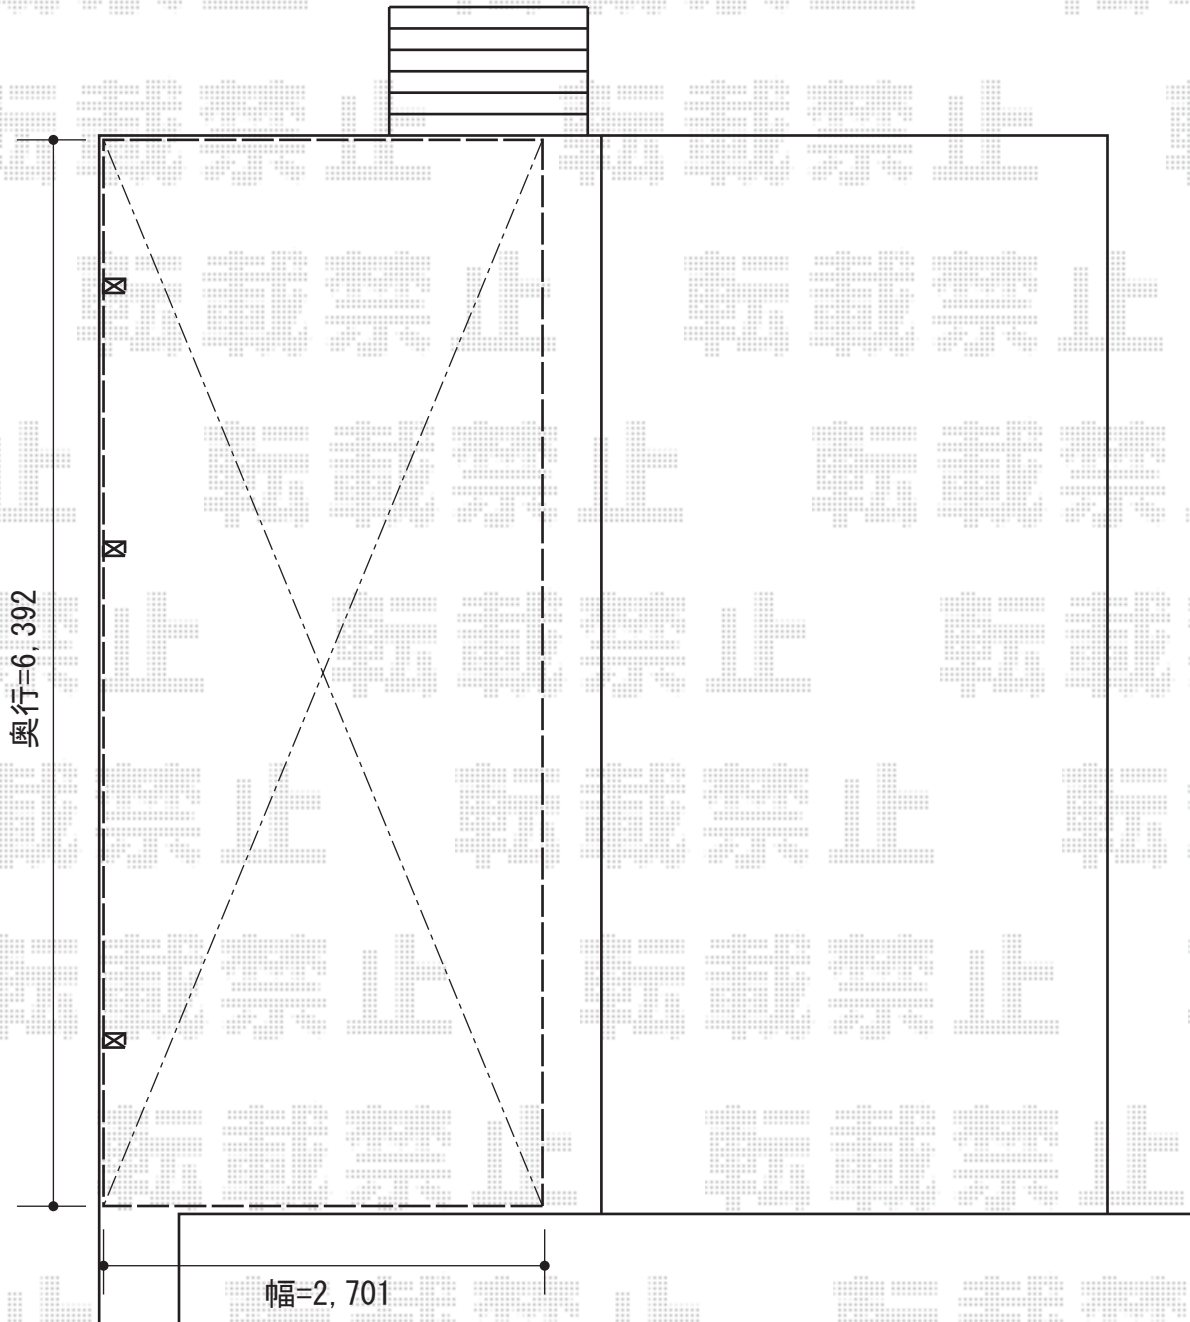

カーブポートシグマIII 延長 積雪～30cm対応

トステム カーブポートシグマIII 延長 積雪～30cm対応
幅=2,701mm
奥行=6,392mm
色：ホワイト
屋根材：ポリカーボネート（クリアマット/すりガラス調）
柱仕様：ロング柱23仕様（有効高 約2,300mm）

現場状況や作図制限により概略図の内容と多少の違いが生じることがございます。
施工時は、現場優先とさせて頂きたく思いますので、お立会い頂き、
最終のご指示のほど、何卒、宜しくお願い致します。