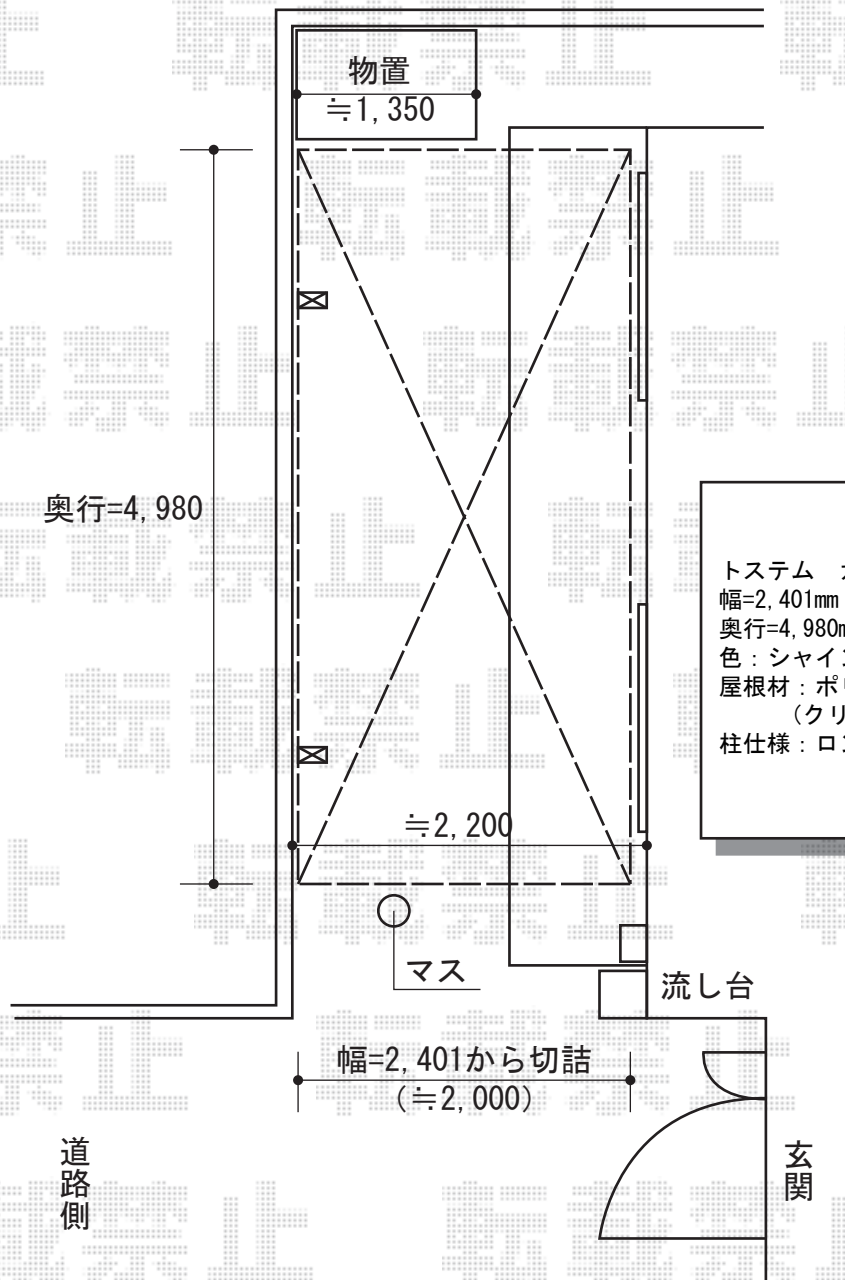

カーブポートシグマIII 積雪～30cm対応

トステム カーブポートシグマIII 積雪～30cm対応
 幅=2,401mm
 奥行=4,980mm
 色：シャイングレー
 屋根材：ポリカーボネート
 (クリアマット/すりガラス調)
 柱仕様：ロング柱28仕様 (有効高 約2,800mm)

現場状況や作図制限により概略図の内容と多少の違いが生じることがございます。
 施工時は、現場優先とさせていただきますので、お立会い頂き、
 最終のご指示のほど、何卒、宜しくお願い致します。