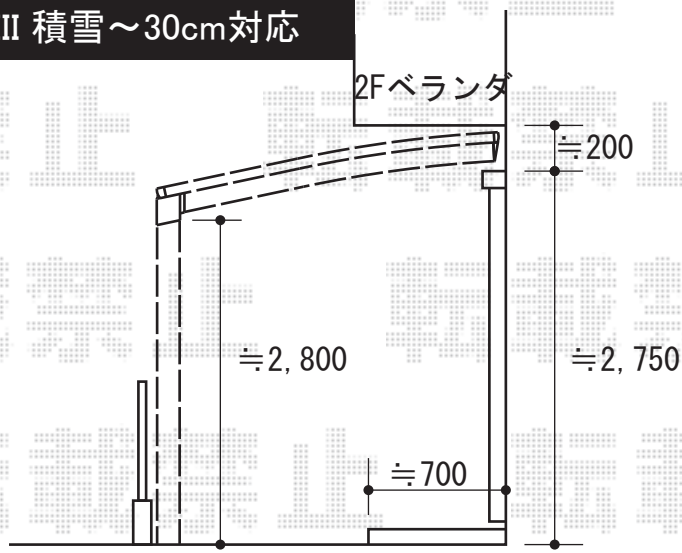

カーブポートシグマIII 積雪～30cm対応

トステム カーブポートシグマIII 積雪～30cm対応
 幅=2,401mm
 奥行=4,980mm
 色：シャイングレー
 屋根材：ポリカーボネート
 (クリアマット/すりガラス調)
 柱仕様：ロング柱28仕様 (有効高 約2,800mm)

現場状況や作図制限により概略図の内容と多少の違いが生じることがございます。
 施工時は、現場優先とさせていただきますので、お立会い頂き、
 最終のご指示のほど、何卒、宜しくお願い致します。