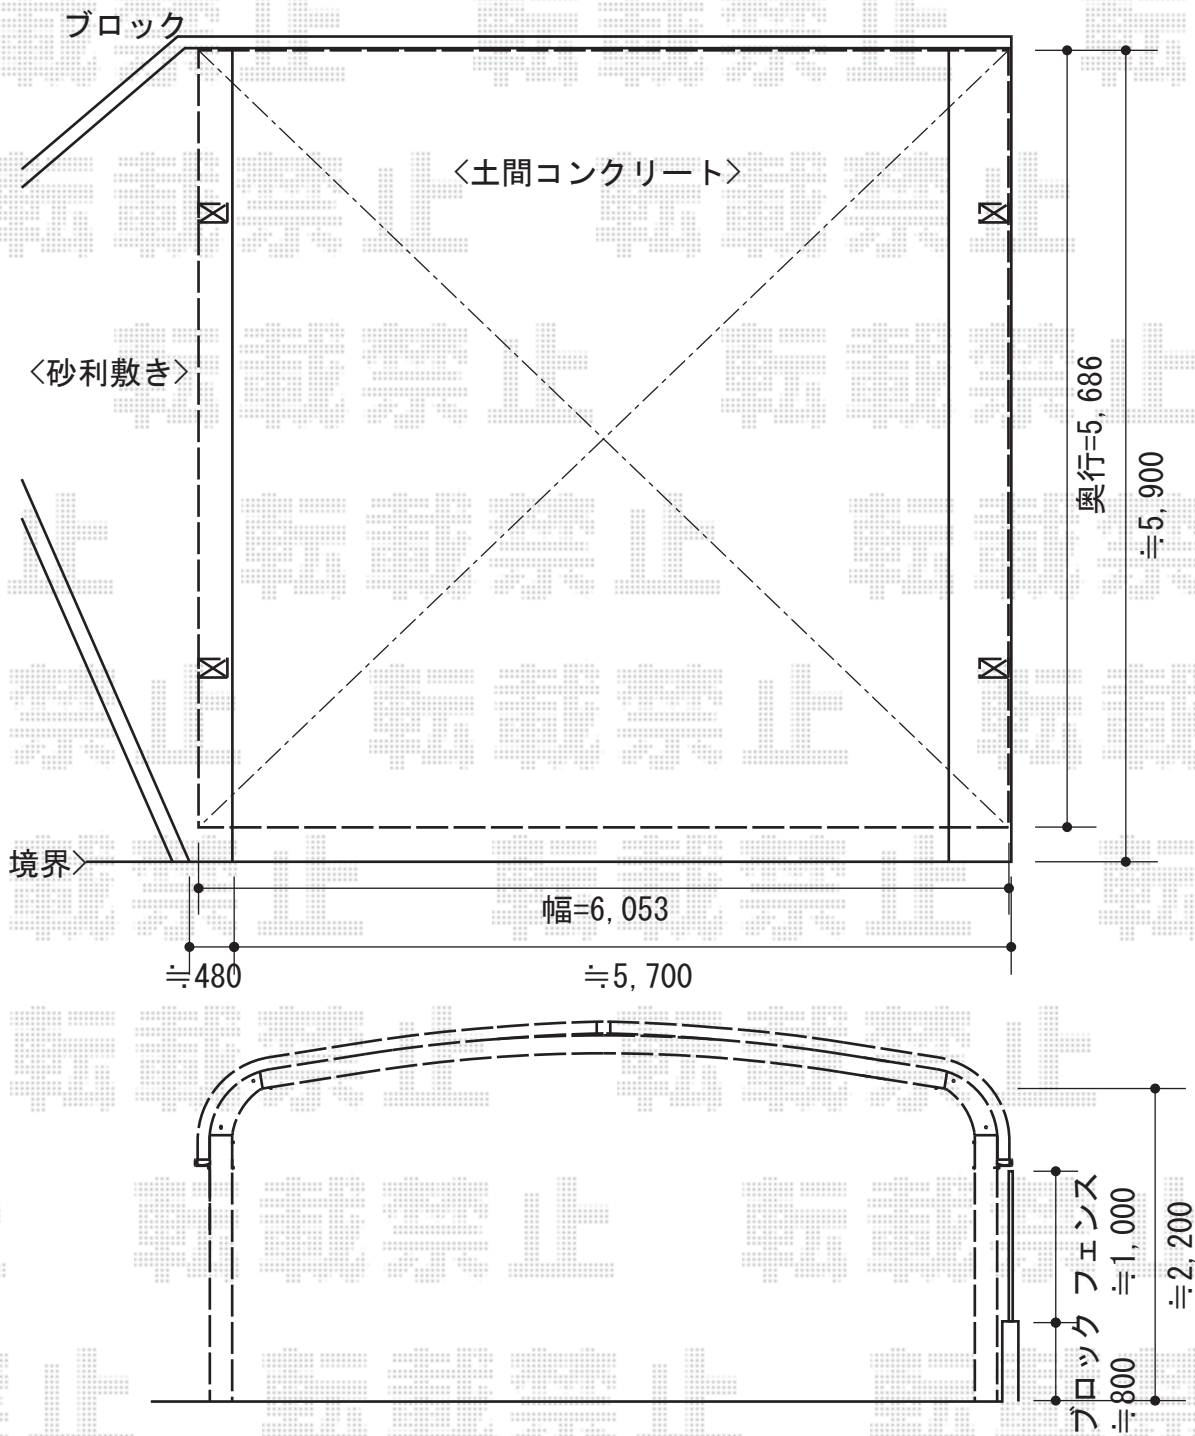

テールポートシグマIII ワイド 積雪～30cm対応

トステム テールポートシグマIII ワイド
 幅=6,053mm
 奥行=5,686mm
 色：シャイングレー
 屋根材：熱線吸収アクアポリカーポネート（ライトブルー）
 柱仕様：ロング柱23仕様（有効高 約2,300mm）

現場状況や作図制限により概略図の内容と多少の違いが生じることがございます。
 施工時は、現場優先とさせて頂きたく思いますので、お立会い頂き、
 最終のご指示のほど、何卒、宜しくお願い致します。