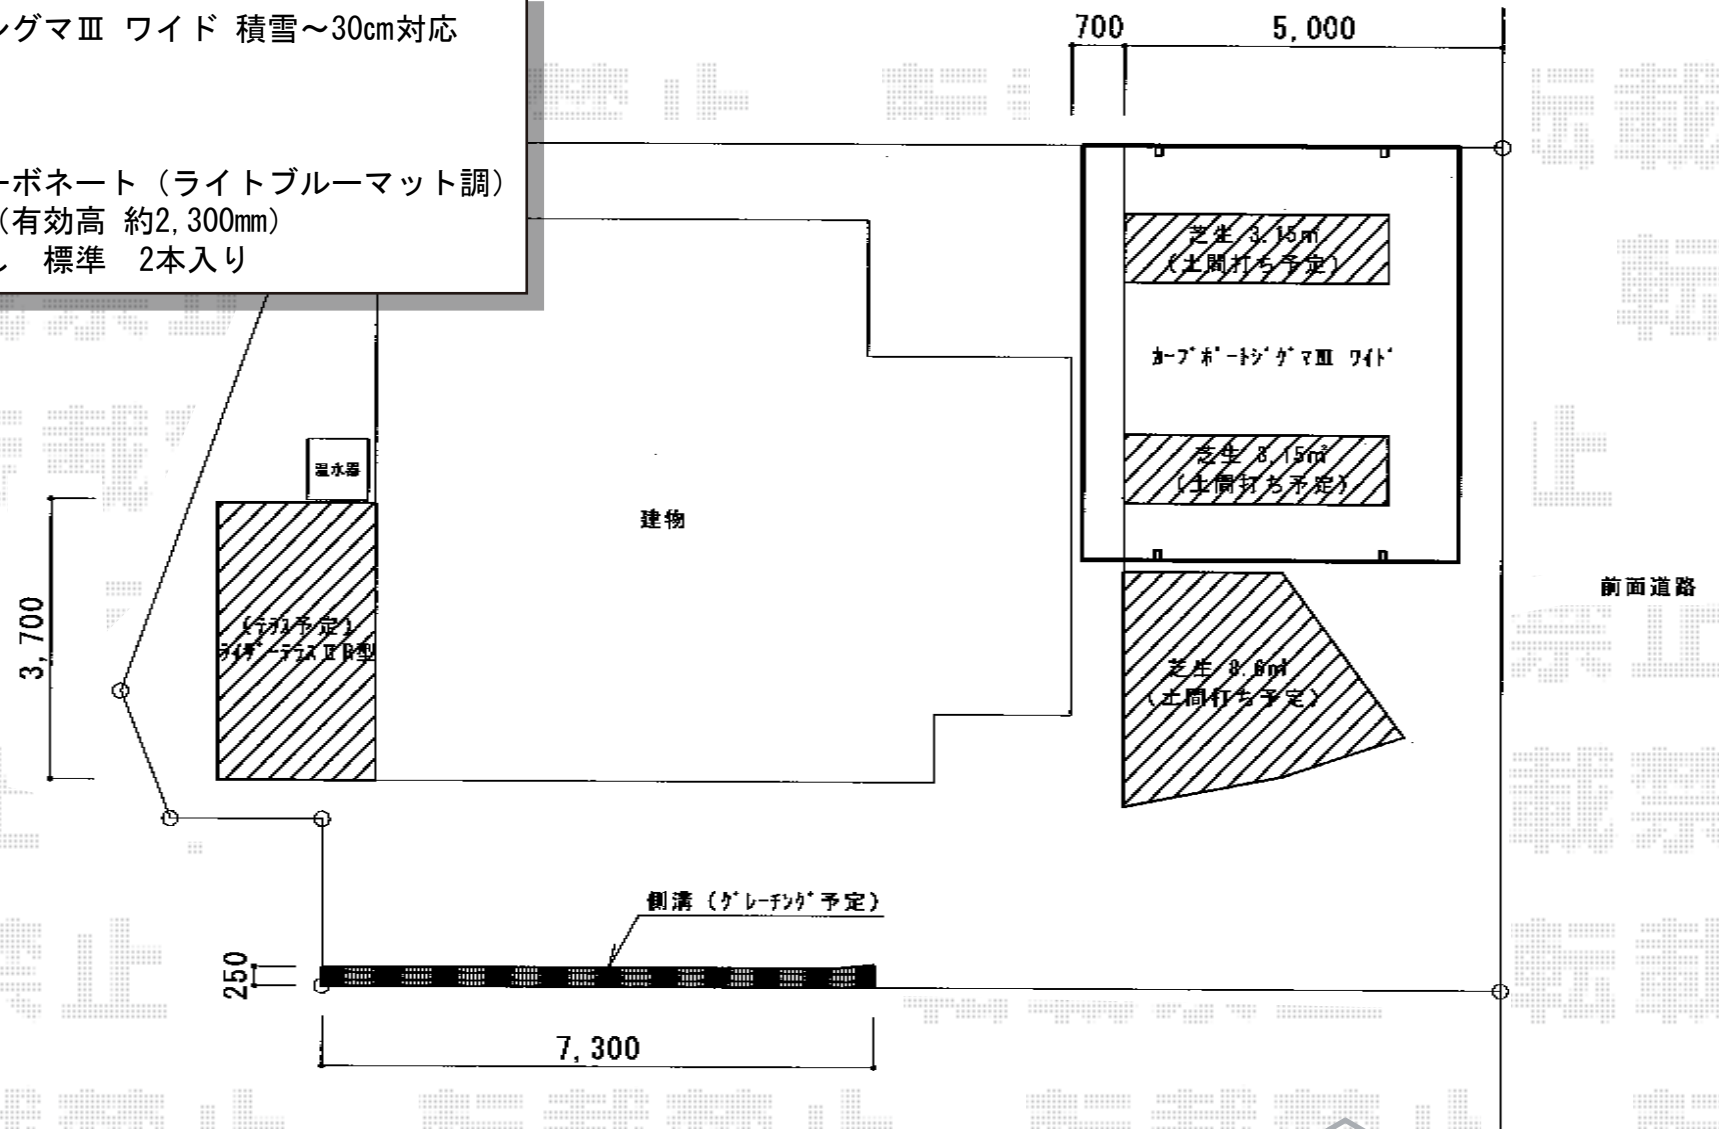

カーブポートシグマⅢ ワイド 積雪～30cm対応

トステム カーブポートシグマⅢ ワイド 積雪～30cm対応
 幅=5,443mm
 奥行=4,980mm
 色：シャイングレー
 屋根材：熱線吸収ポリカーボネート（ライトブルーマット調）
 柱仕様：ロング柱23仕様（有効高 約2,300mm）
 オプション：収納式物干し 標準 2本入り

現場状況や作図制限により概略図の内容と多少の違いが生じることがございます。
 施工時は、現場優先とさせて頂きたく思いますので、お立会い頂き、
 最終のご指示のほど、何卒、宜しくお願い致します。