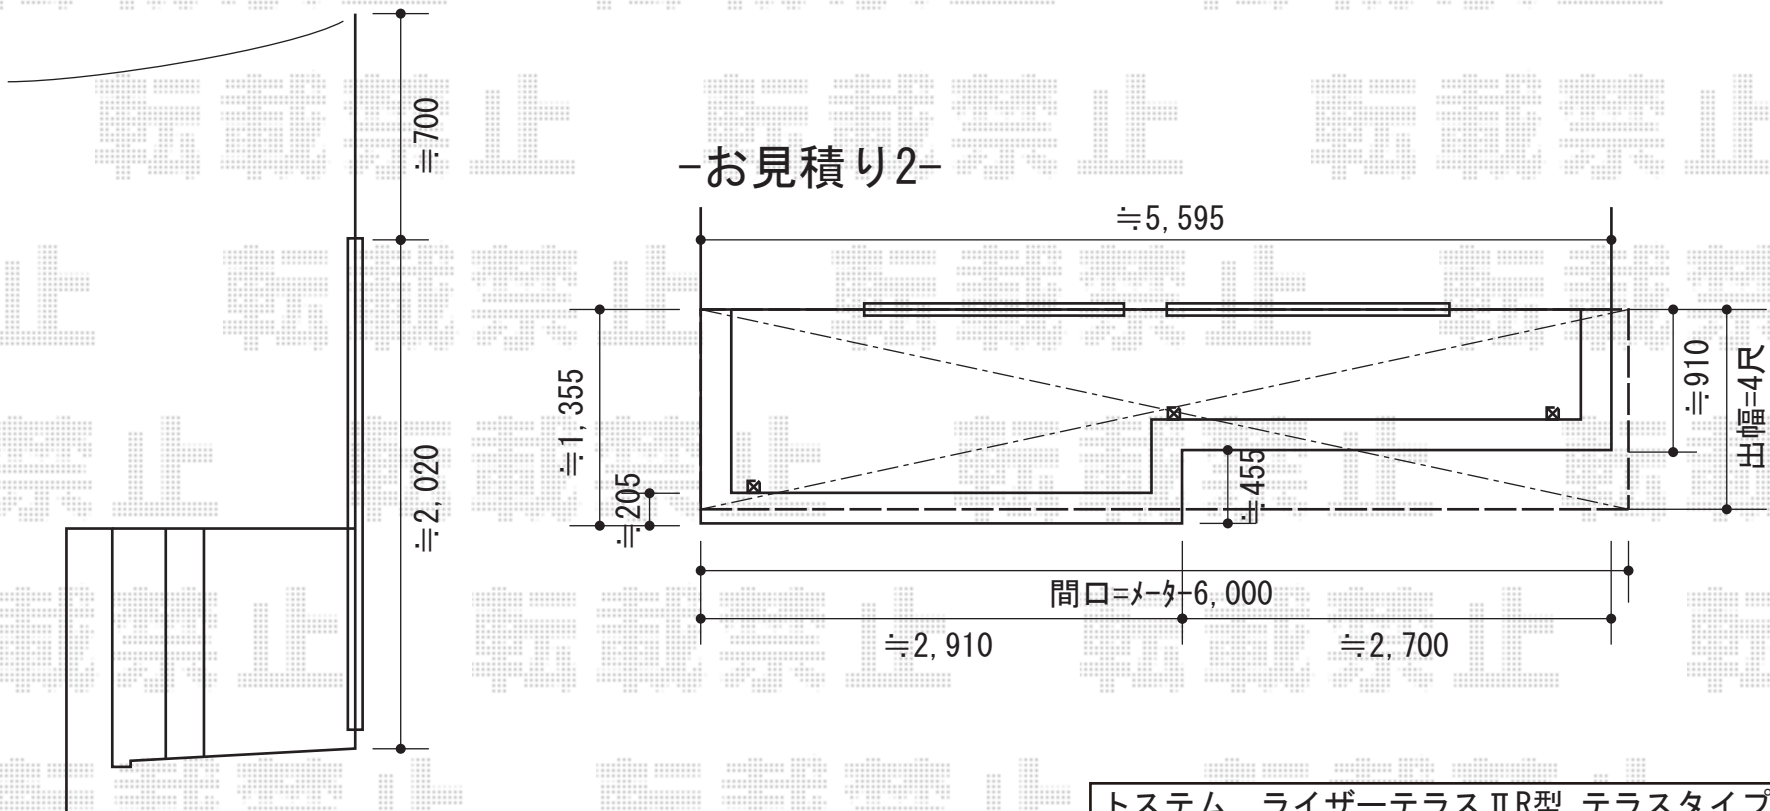

ライザーテラスⅡR型 テラスタイプ 連棟 積雪～20cm対応

施工に際して、
オプション：物干しの
取付け位置・高さの
ご確認を頂きますよう、
お願い致します。

トステム ライザーテラスⅡR型 テラスタイプ 連棟 積雪～20cm対応
間口=メーターモジュール3000+3000 (柱芯々5,800mm 屋根幅6,020mm)
出幅=5尺 (1,485mm)
色：ホワイト
屋根材：ポリカーボネート (クリアマット/すりガラス調)
柱仕様：柱奥行移動タイプ
施工方法：下止め