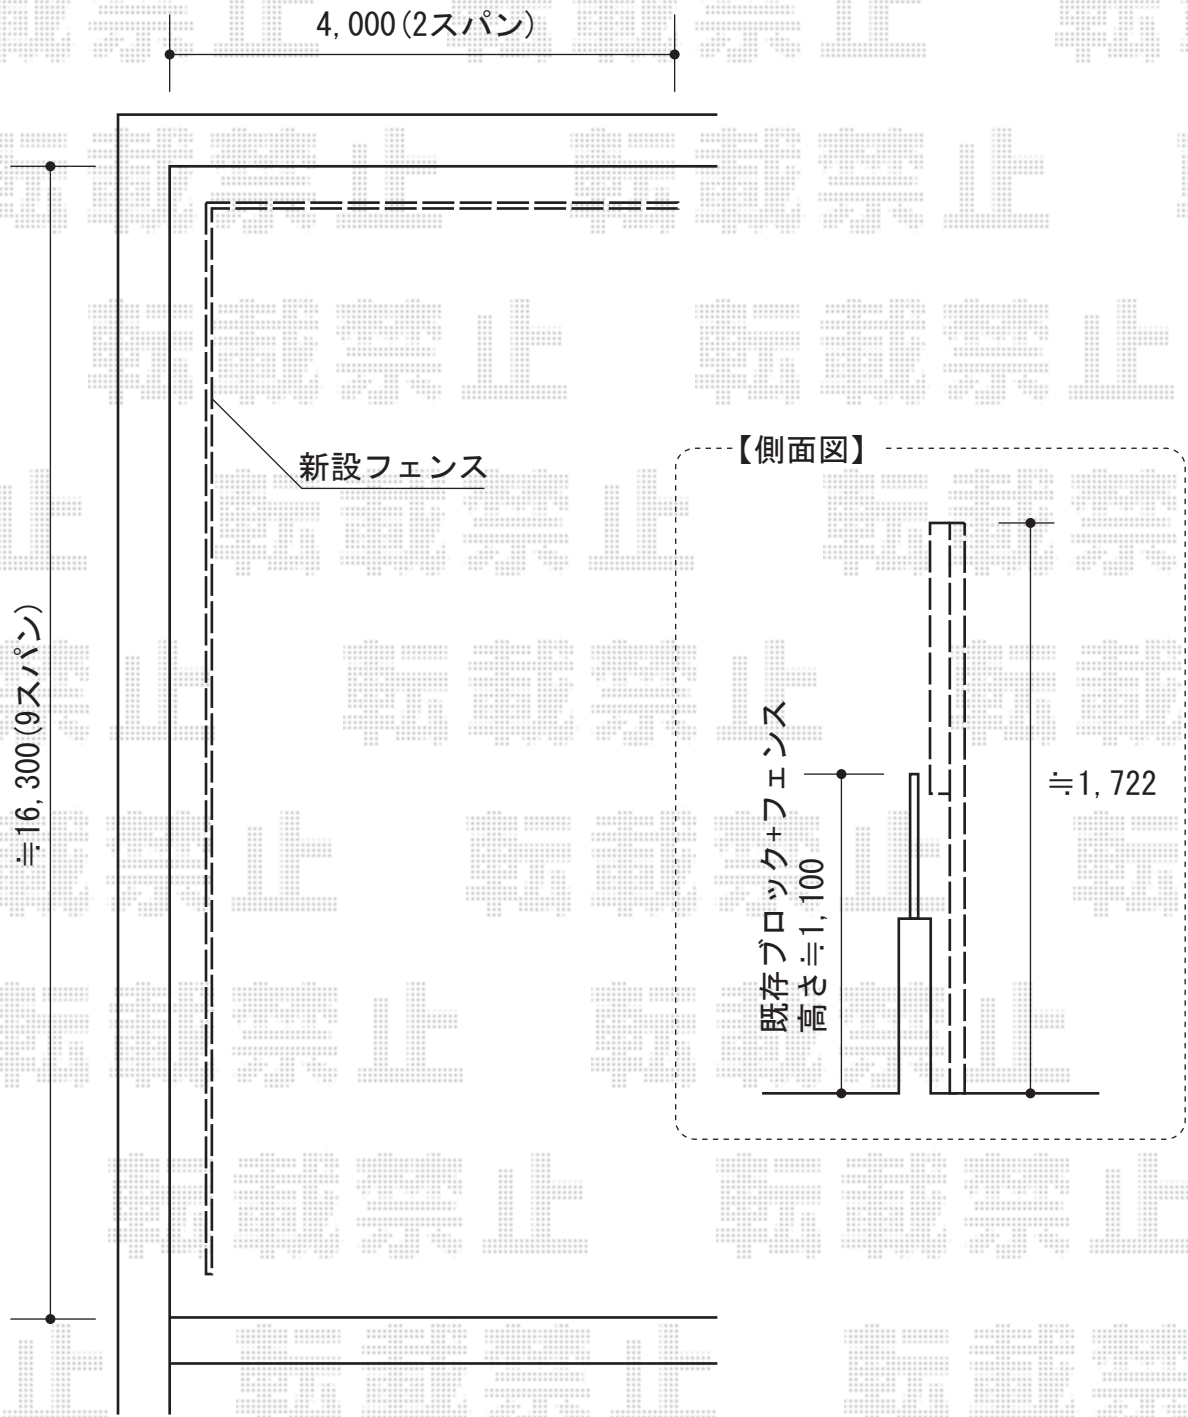

エクスラインフェンス 7型 [自由柱/2段支柱仕様]

YKK AP エクスラインフェンス 7型 [自由柱/2段支柱仕様]
本体1枚 (W×H) = (1979.5mm×800mm) ×11枚
自立用2段支柱 : T170×13本
目隠しコーナー継手 : T80×1
部品 : エンドキャップ×1
色 : ブラウン

現場状況や作図制限により概略図の内容と多少の違いが生じることがございます。
施工時は、現場優先とさせて頂きたく思いますので、お立会い頂き、
最終のご指示のほど、何卒、宜しくお願い致します。