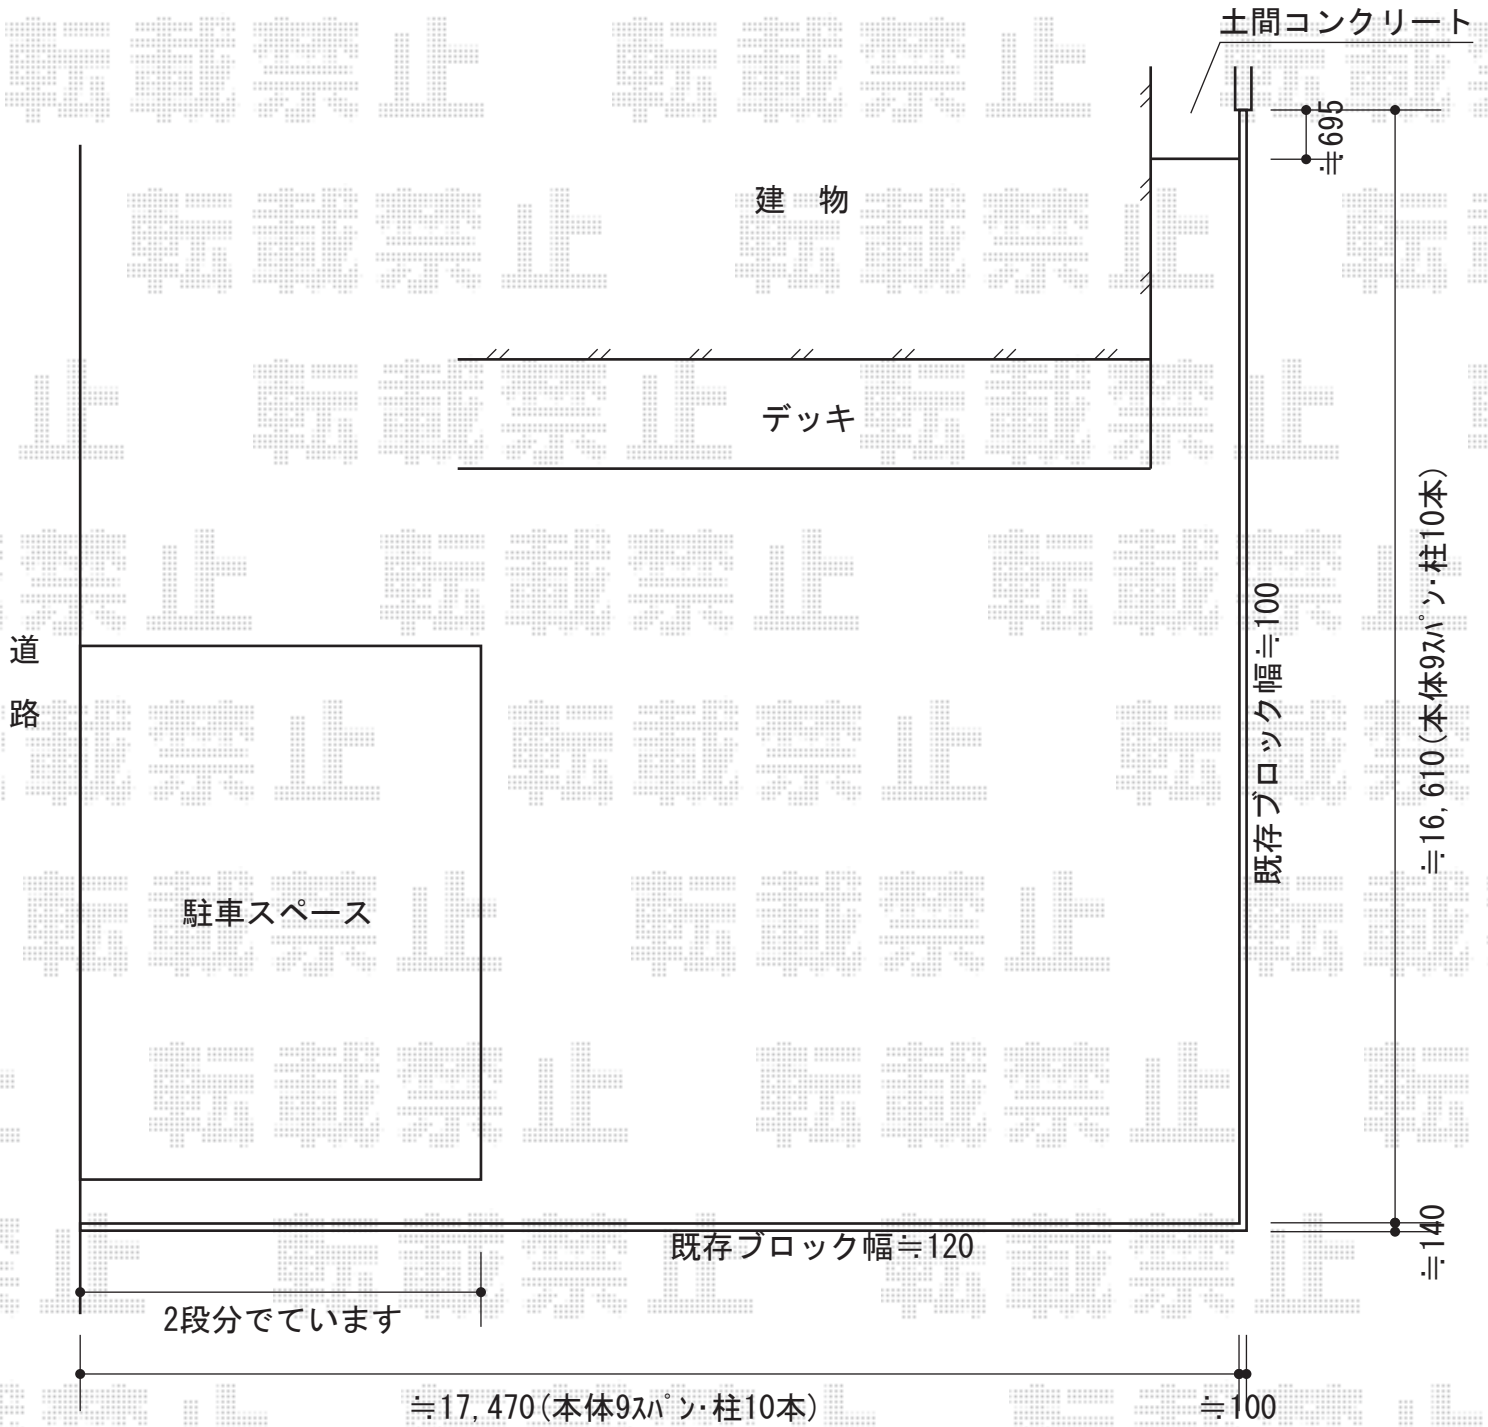

プリレオR1型フェンス フリーポールタイプ

TOEX プリレオR1型フェンス フリーポールタイプ
 本体1枚 (W×H) = (1,979mm×1,000mm) × 18枚
 主柱 : T-10×20本
 部品セットA : T-10×20
 コーナー継手A : T-10×1
 端部キャップA : T-10×1
 色 : シャイングレー
 追加部材 : 補強用アンクル一式

現場状況や作図制限により概略図の内容と多少の違いが生じることがございます。
 施工時は、現場優先とさせて頂きたく思いますので、お立会い頂き、
 最終のご指示のほど、何卒、宜しくお願い致します。