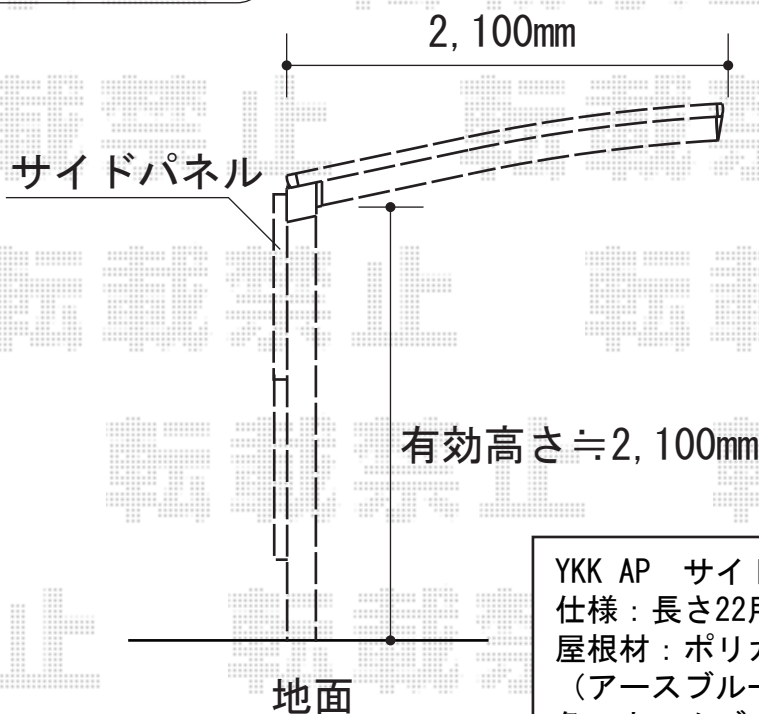

レイナポート ミニ 積雪～20cm対応

YKK AP レイナポート ミニ 積雪～20cm対応
幅=2,100mm
奥行=2,188mm
色：カームブラック
屋根材：熱線遮断ポリカーボネート
(アースブルーマット調)
柱仕様：H24柱 (有効高さ2,355mm)

※サイドパネル変更に伴いまして、
パネル用間柱が1本追加となります

YKK AP サイドパネル
仕様：長さ22用
屋根材：ポリカーボネート
(アースブルー)
色：カームブラック