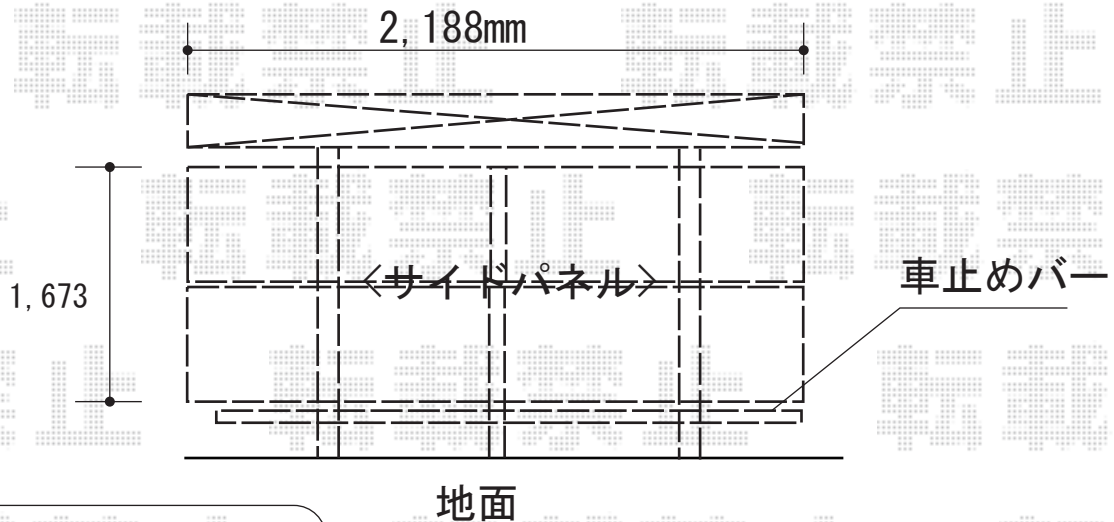

レイナポート ミニ 積雪～20cm対応

YKK AP レイナポート ミニ 積雪～20cm対応
幅=2,100mm
奥行=2,188mm
色：カームブラック
屋根材：熱線遮断ポリカーボネート
(アースブルーマット調)
柱仕様：H24柱 (有効高さ2,355mm)

※サイドパネル変更に伴いまして、
パネル用間柱が1本追加となります

YKK AP サイドパネル
仕様：長さ22用
屋根材：ポリカーボネート
(アースブルー)
色：カームブラック

現場状況や作図制限により概略図の内容と多少の違いが生じることがございます。
施工時は、現場優先とさせて頂きたく思いますので、お立会い頂き、
最終のご指示のほど、何卒、宜しくお願い致します。

EX-SHOP
HTTP://WWW.EX-SHOP.NET

担当：長谷川