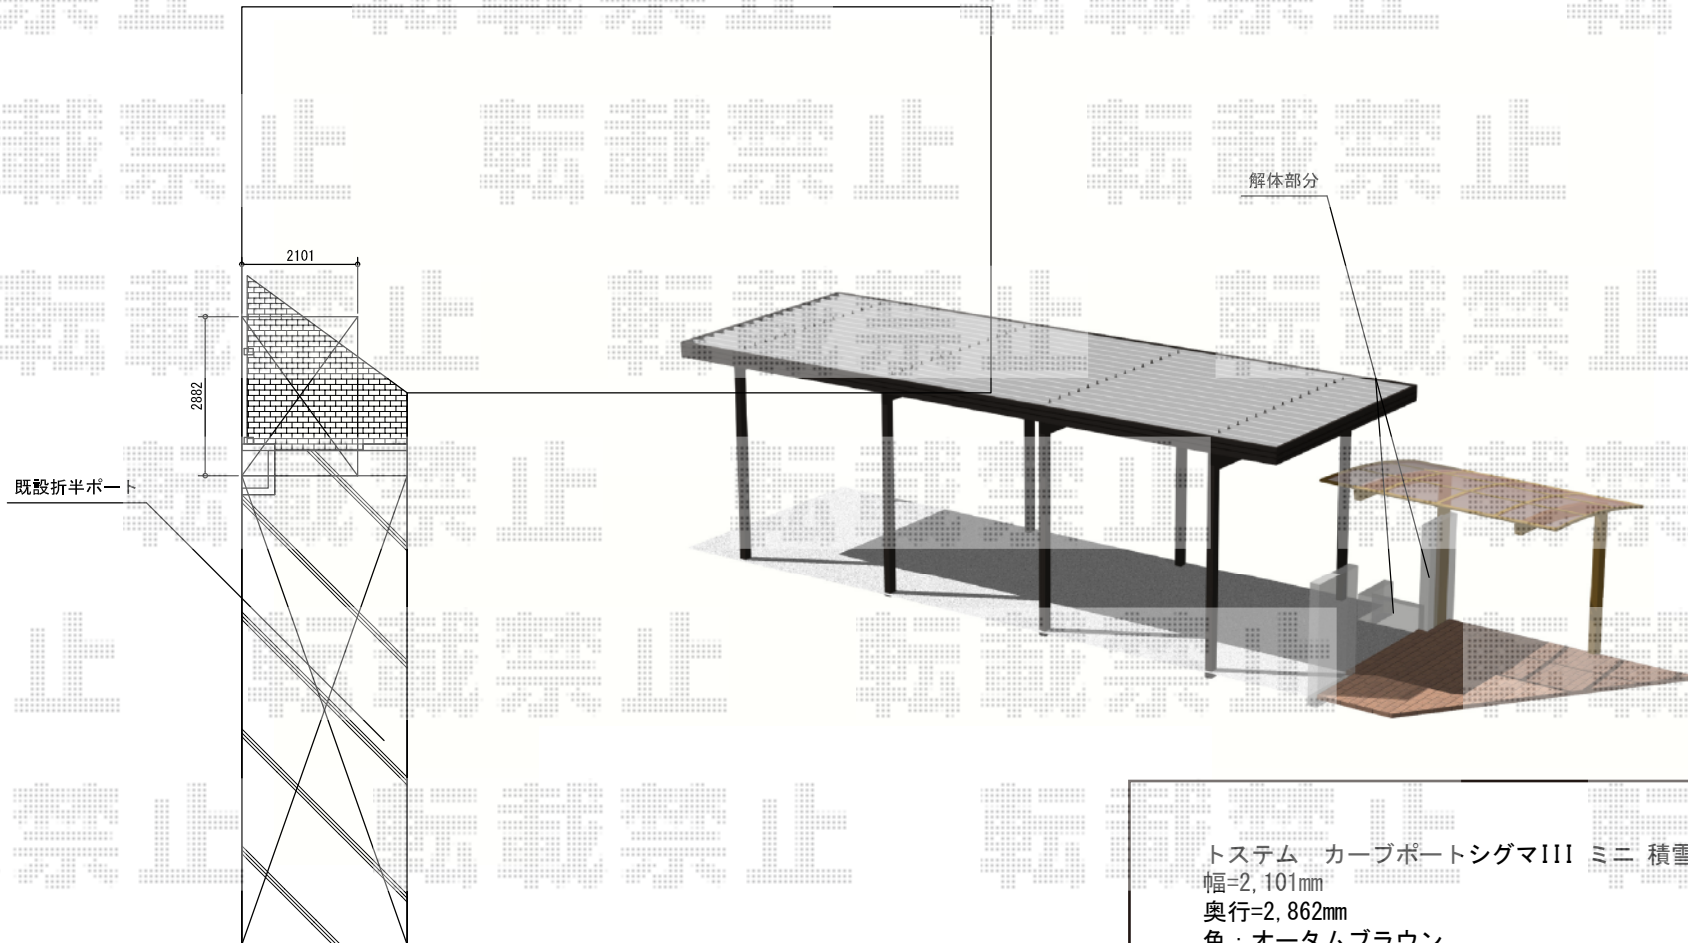

カーブポートシグマIII ミニ 積雪～30cm対応

トステム カーブポートシグマIII ミニ 積雪～30cm対応  
幅=2,101mm  
奥行=2,862mm  
色：オータムブラウン  
屋根材：ポリカーボネート（ブルースモーク）  
柱仕様：標準柱仕様（有効高 約1,812mm）

現場状況や作図制限により概略図の内容と多少の違いが生じることがございます。  
施工時は、現場優先とさせて頂きたく思いますので、お立会い頂き、  
最終のご指示のほど、何卒、宜しくお願い致します。