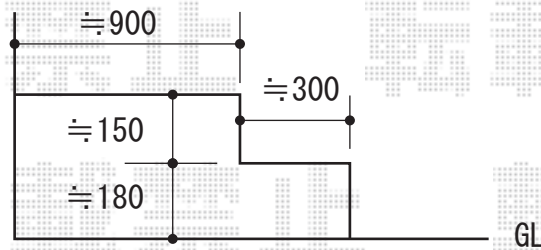

ライザーテラスⅡR型 テラスタイプ 単体 積雪～20cn対応

勝手口ドア

トステム ライザーテラスⅡR型 テラスタイプ 単体 積雪～20cn対応  
 間口=関東間3.0間通し (柱芯々5,260mm 屋根幅5,480mm)  
 出幅=6尺 (1,785mm)  
 色: ブラック  
 屋根材: ポリカーボネート (ブラウン)  
 柱仕様: 柱位置固定タイプ  
 施工方法: 上止め  
 オプション: 前面スクリーン 2段/パネル材: ポリカーボネート (ブラウン)  
 オプション: 前面スクリーンふさぎ材 1.5間用 (補強桁用) ×2+取り付け部品 (補強桁用)