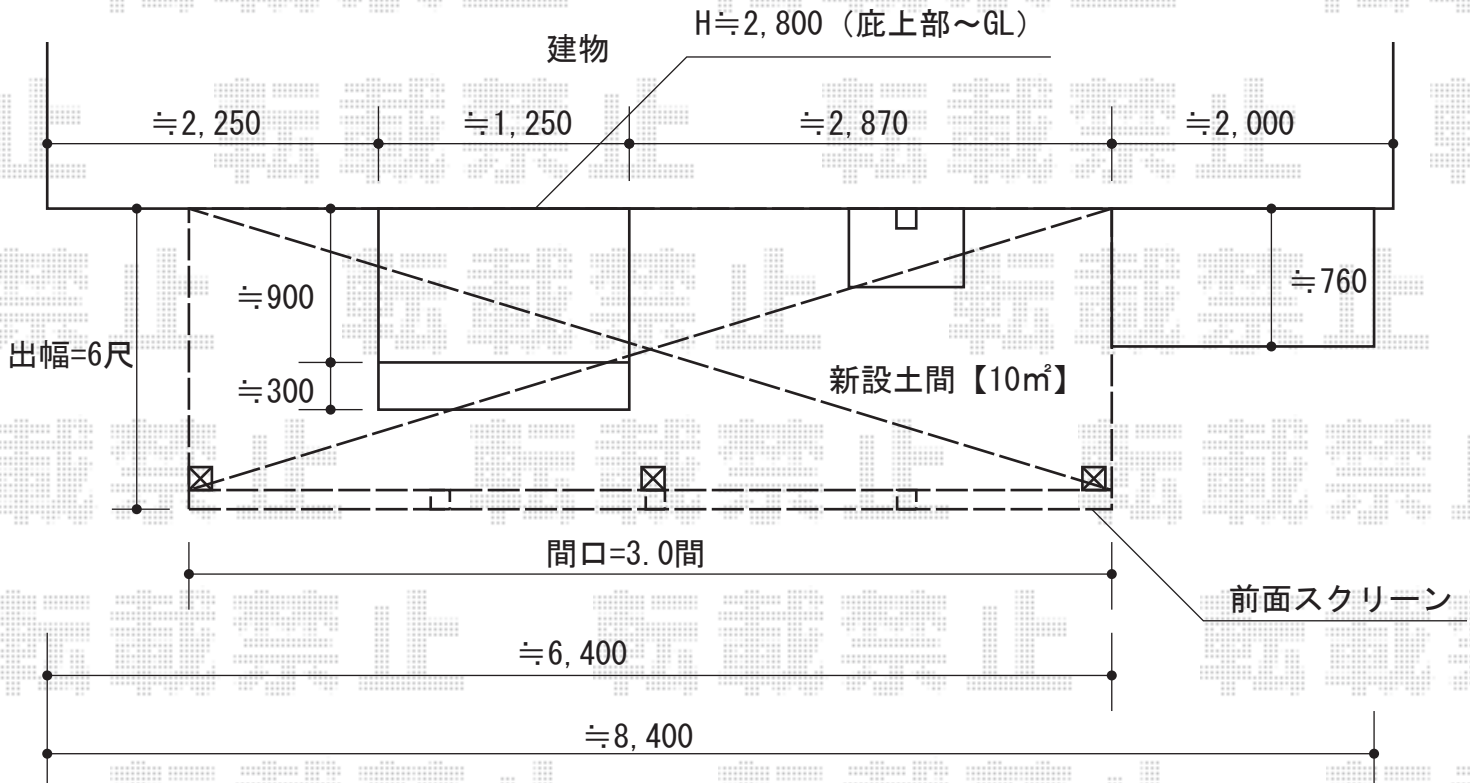

ライザーテラスⅡR型 テラスタイプ 単体 積雪～20cn対応

勝手口ドア

トステム ライザーテラスⅡR型 テラスタイプ 単体 積雪～20cn対応  
 間口=関東間3.0間通し (柱芯々5,260mm 屋根幅5,480mm)  
 出幅=6尺 (1,785mm)  
 色: ブラック  
 屋根材: ポリカーボネート (ブラウン)  
 柱仕様: 柱位置固定タイプ  
 施工方法: 上止め  
 オプション: 前面スクリーン 2段/パネル材: ポリカーボネート (ブラウン)  
 オプション: 前面スクリーンふさぎ材 1.5間用 (補強桁用) ×2+取り付け部品 (補強桁用)