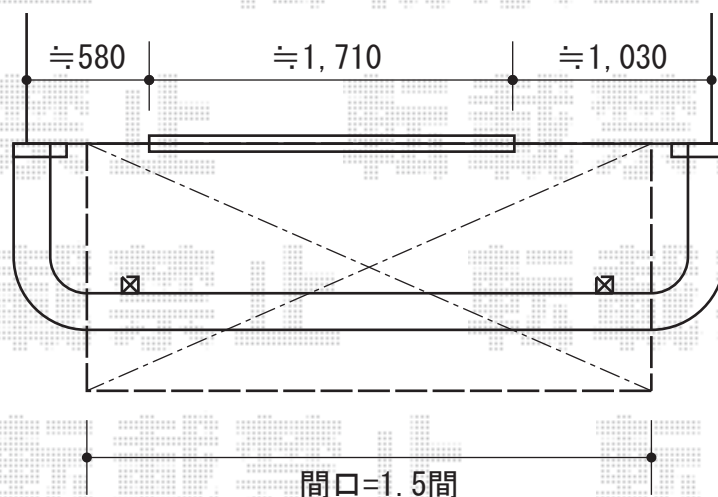

ヴェクターテラス R型 屋根タイプ 単体

YKK AP ヴェクターテラス R型 屋根タイプ 単体
 間口=関東間1.5間 (柱芯々2,448mm 屋根幅2,760mm)
 出幅=4尺 (1,170mm)
 色：プラチナステン
 屋根材：ポリカーボネート (トーマイマット/すりガラス調)
 柱仕様：柱奥行移動タイプ
 施工方法：下止め
 躯体式バルコニー用部品箱：Bタイプ中間用×2

現場状況や作図制限により概略図の内容と多少の違いが生じることがございます。
 施工時は、現場優先とさせて頂きたく思いますので、お立会い頂き、
 最終のご指示のほど、何卒、宜しくお願い致します。