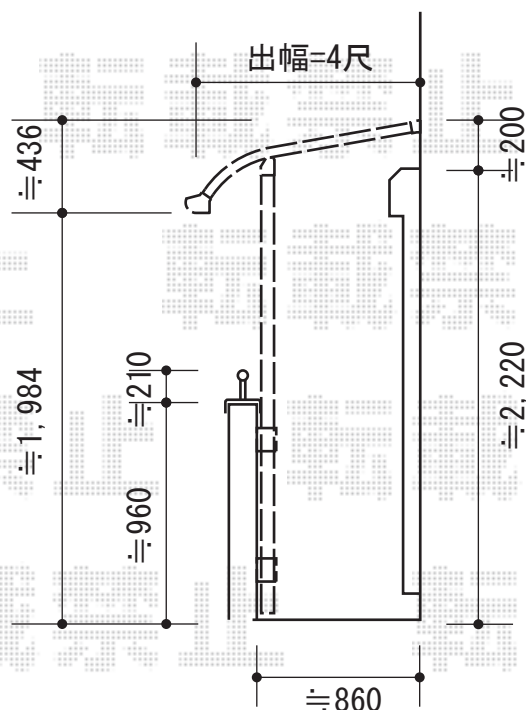

ヴェクターテラス R型 屋根タイプ 単体

YKK AP ヴェクターテラス R型 屋根タイプ 単体
 間口=関東間1.5間 (柱芯々2,448mm 屋根幅2,760mm)
 出幅=4尺 (1,170mm)
 色：プラチナステン
 屋根材：ポリカーボネート (トーマイマット/すりガラス調)
 柱仕様：柱奥行移動タイプ
 施工方法：下止め
 躯体式バルコニー用部品箱：Bタイプ中間用×2

現場状況や作図制限により概略図の内容と多少の違いが生じることがございます。
 施工時は、現場優先とさせて頂きたく思いますので、お立会い頂き、
 最終のご指示のほど、何卒、宜しくお願い致します。