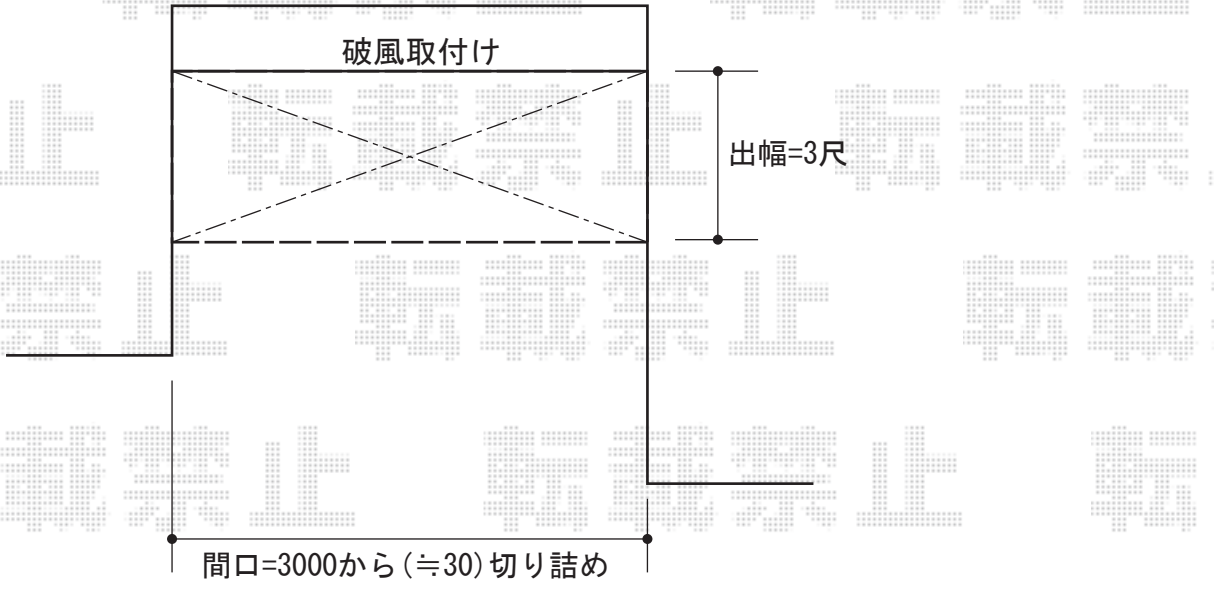

ライザーテラスII F型 テラスタイプ 単体 積雪~20cm対応

トステム ライザーテラスII F型 テラスタイプ 単体 積雪~20cm対応
 間口=メーター3000 (屋根幅3,020mm)
 出幅=3尺 (885mm)
 色: シャイングレー
 屋根材: ポリカーボネート (クリアマット/すりガラス調)
 柱仕様: 両袖納まり*柱無し
 施工方法: 上止め仕様
 追加部材: 袖部用アングルー式・調整材