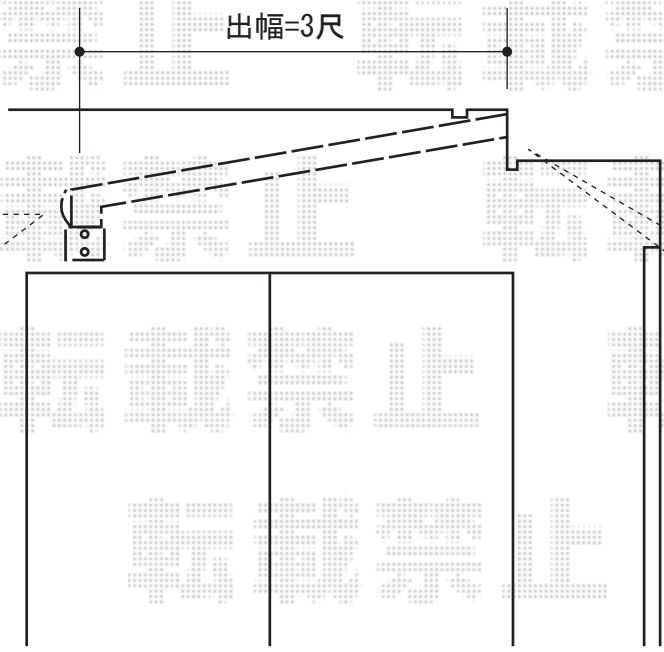

ライザーテラスII F型 テラスタイプ 単体 積雪~20cm対応

トステム ライザーテラスII F型 テラスタイプ 単体 積雪~20cm対応
 間口=メーター3000 (屋根幅3,020mm)
 出幅=3尺 (885mm)
 色: シャイングレー
 屋根材: ポリカーボネート (クリアマット/すりガラス調)
 柱仕様: 両袖納まり*柱無し
 施工方法: 上止め仕様
 追加部材: 袖部用アングルー式・調整材