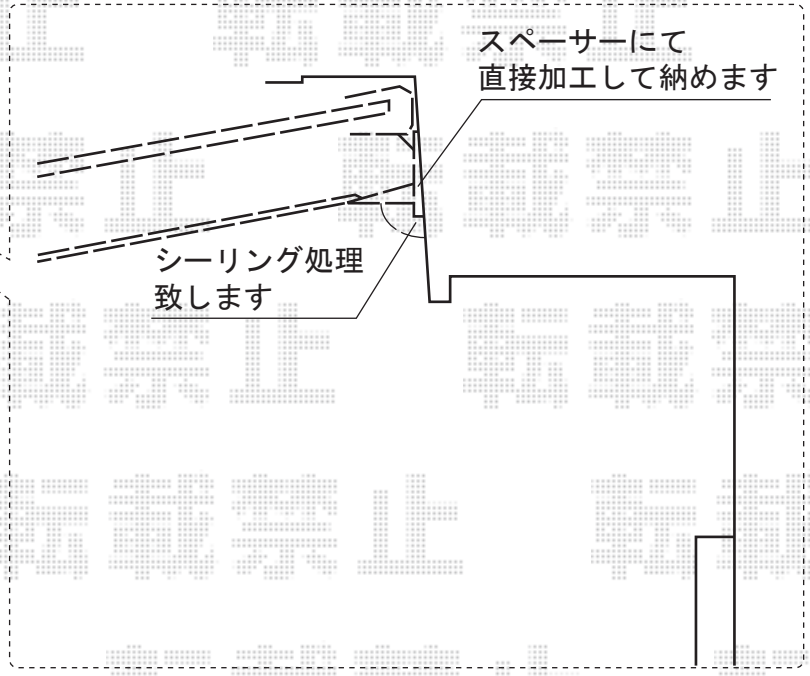

ライザーテラスII F型 テラスタイプ 単体 積雪~20cm対応

トステム ライザーテラスII F型 テラスタイプ 単体 積雪~20cm対応
 間口=メーター3000 (屋根幅3,020mm)
 出幅=3尺 (885mm)
 色: シャイングレー
 屋根材: ポリカーボネート (クリアマット/すりガラス調)
 柱仕様: 両袖納まり*柱無し
 施工方法: 上止め仕様
 追加部材: 袖部用アングルー式・調整材