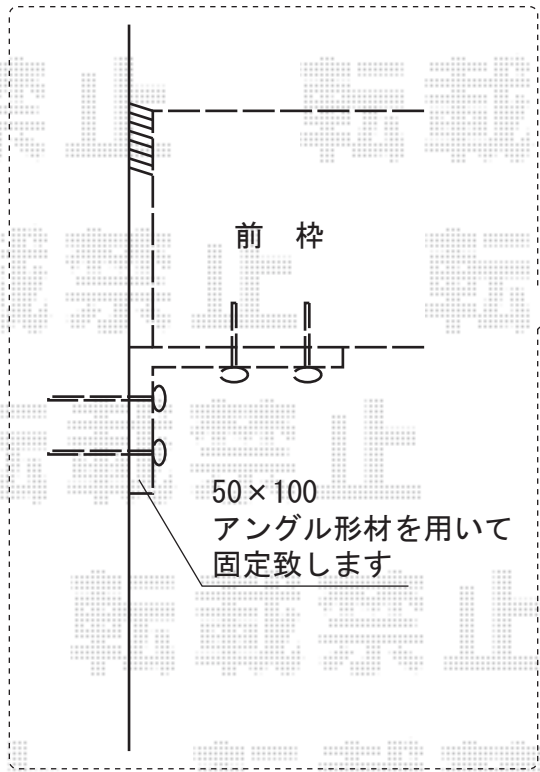

ライザーテラスII F型 テラスタイプ 単体 積雪~20cm対応

トステム ライザーテラスII F型 テラスタイプ 単体 積雪~20cm対応
 間口=メーター3000 (屋根幅3,020mm)
 出幅=3尺 (885mm)
 色: シャイングレー
 屋根材: ポリカーボネート (クリアマット/すりガラス調)
 柱仕様: 両袖納まり*柱無し
 施工方法: 上止め仕様
 追加部材: 袖部用アングルー式・調整材