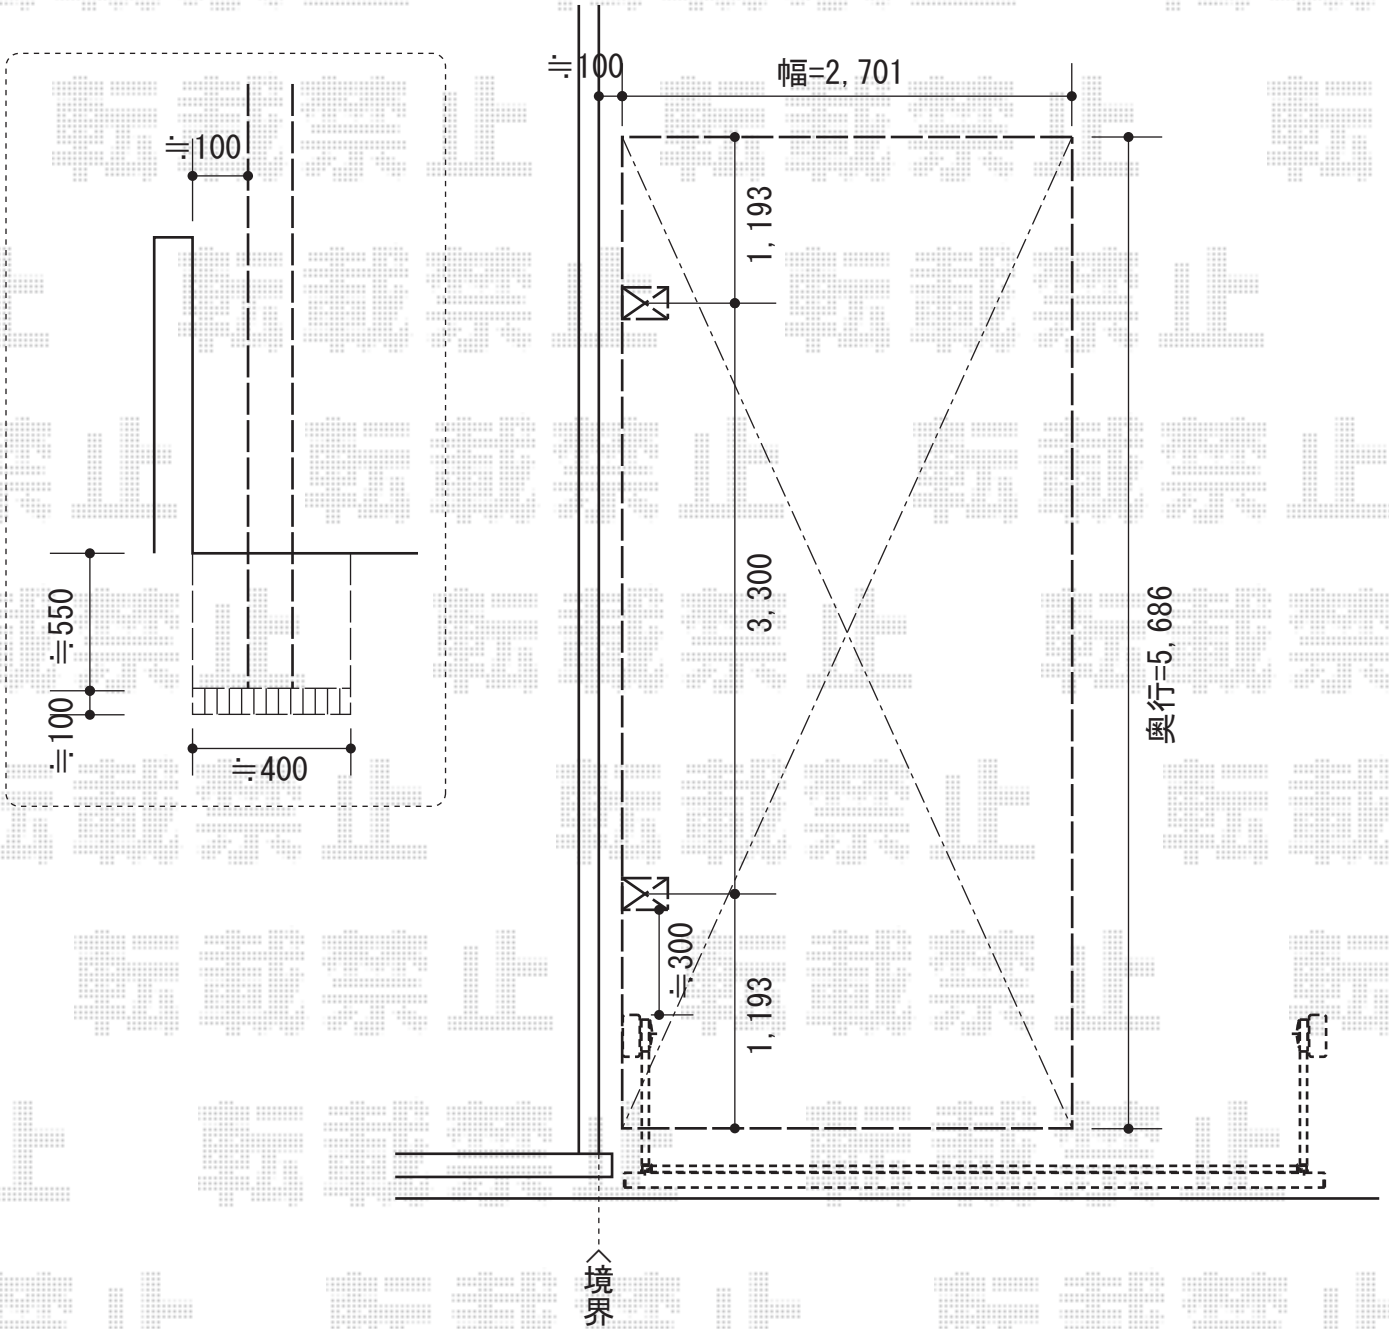

カーブポートシグマIII 積雪～30cm対応

トステム カーブポートシグマIII 積雪～30cm対応
幅=2,701mm
奥行=5,686mm
色：シャイングレー
屋根材：ポリカーボネート（ブルースモーク）
柱仕様：ロング柱23仕様（有効高 約2,300mm）

現場状況や作図制限により概略図の内容と多少の違いが生じることがございます。
施工時は、現場優先とさせて頂きたく思いますので、お立会い頂き、
最終のご指示のほど、何卒、宜しくお願い致します。