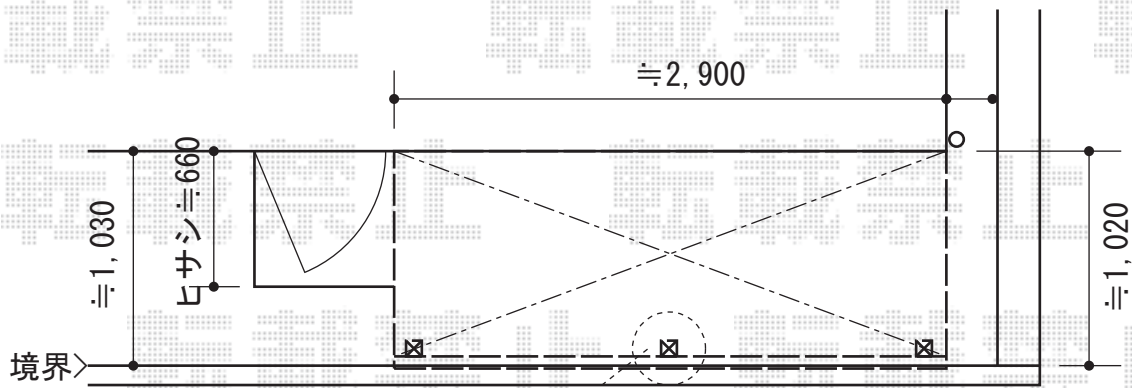

ライザーテラスⅡR型 テラスタイプ 単体 積雪～20cm対応

前面パネル2段の場合、
間柱が建ちます
開口=メ-タ-3,000から切り詰め

トステム ライザーテラスⅡR型 テラスタイプ 単体 積雪～20cm対応
 間口=メ-タ-モジュール3000 (柱芯々2,800mm 屋根幅3,020mm)
 出幅=4尺 (1,185mm)
 色: シャイングレー【仮】
 屋根材: ポリカーボネート (クリアマット/すりガラス調)
 柱仕様: 柱位置固定タイプ
 施工方法: 上止め
 オプション: 側面スクリーン1段 (片側)
 /パネル材: ポリカーボネート (クリアマット/すりガラス調)
 オプション: 前面スクリーン2段+ふさぎ材
 /パネル材: ポリカーボネート (クリアマット/すりガラス調)