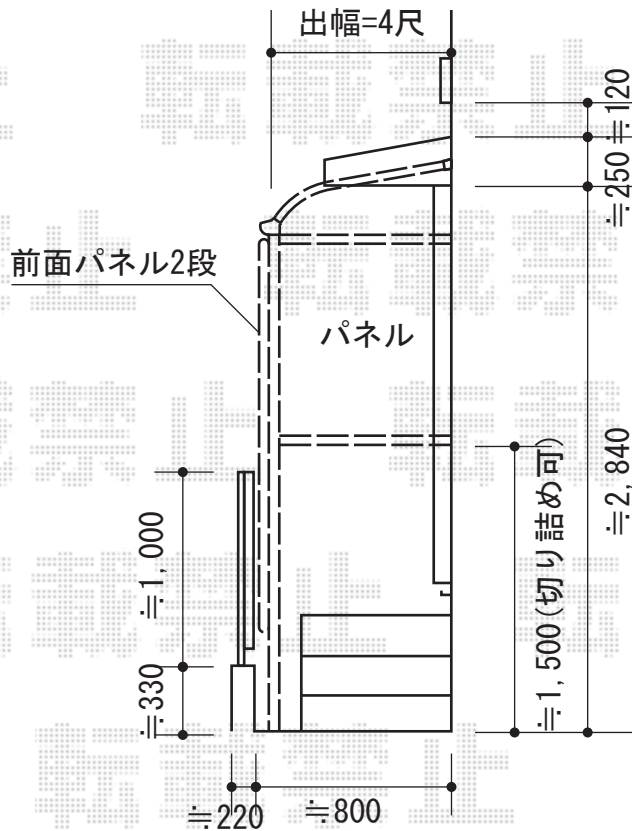

ライザーテラスⅡR型 テラスタイプ 単体 積雪～20cm対応

前面パネル2段の場合、
間柱が建ちます
開口=メ-タ-3,000から切り詰め

トステム ライザーテラスⅡR型 テラスタイプ 単体 積雪～20cm対応
 間口=メ-タ-モジュール3000 (柱芯々2,800mm 屋根幅3,020mm)
 出幅=4尺 (1,185mm)
 色: シャイングレー【仮】
 屋根材: ポリカーボネート (クリアマット/すりガラス調)
 柱仕様: 柱位置固定タイプ
 施工方法: 上止め
 オプション: 側面スクリーン1段 (片側)
 /パネル材: ポリカーボネート (クリアマット/すりガラス調)
 オプション: 前面スクリーン2段+ふさぎ材
 /パネル材: ポリカーボネート (クリアマット/すりガラス調)