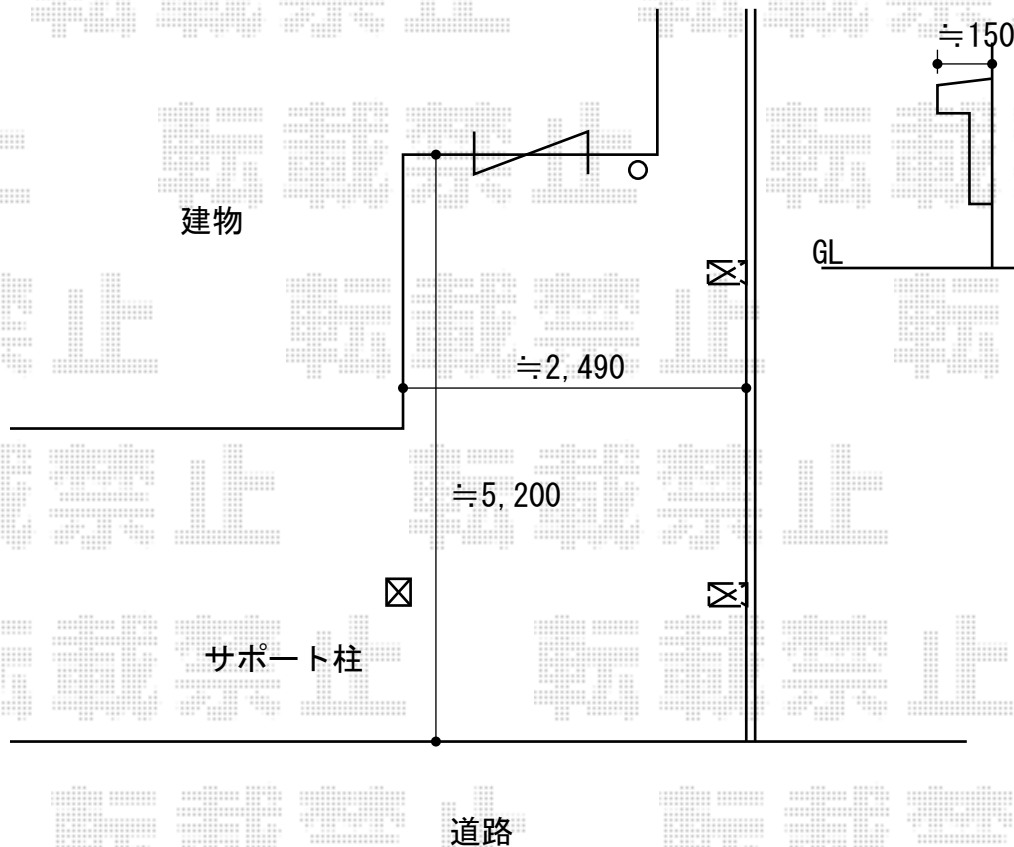

プレシオスポート 積雪～20cm対応

Value Select プレシオスポート 積雪～20cm対応
幅=2,400mm
奥行=5,052mm
色：チャコールブラック
屋根材：ポリカーボネート（スカイブルー）
柱仕様：ハイルーフ仕様（有効高 約2,355mm）

現場状況や作図制限により概略図の内容と多少の違いが生じることがございます。
施工時は、現場優先とさせて頂きたく思いますので、お立会い頂き、
最終のご指示のほど、何卒、宜しくお願い致します。