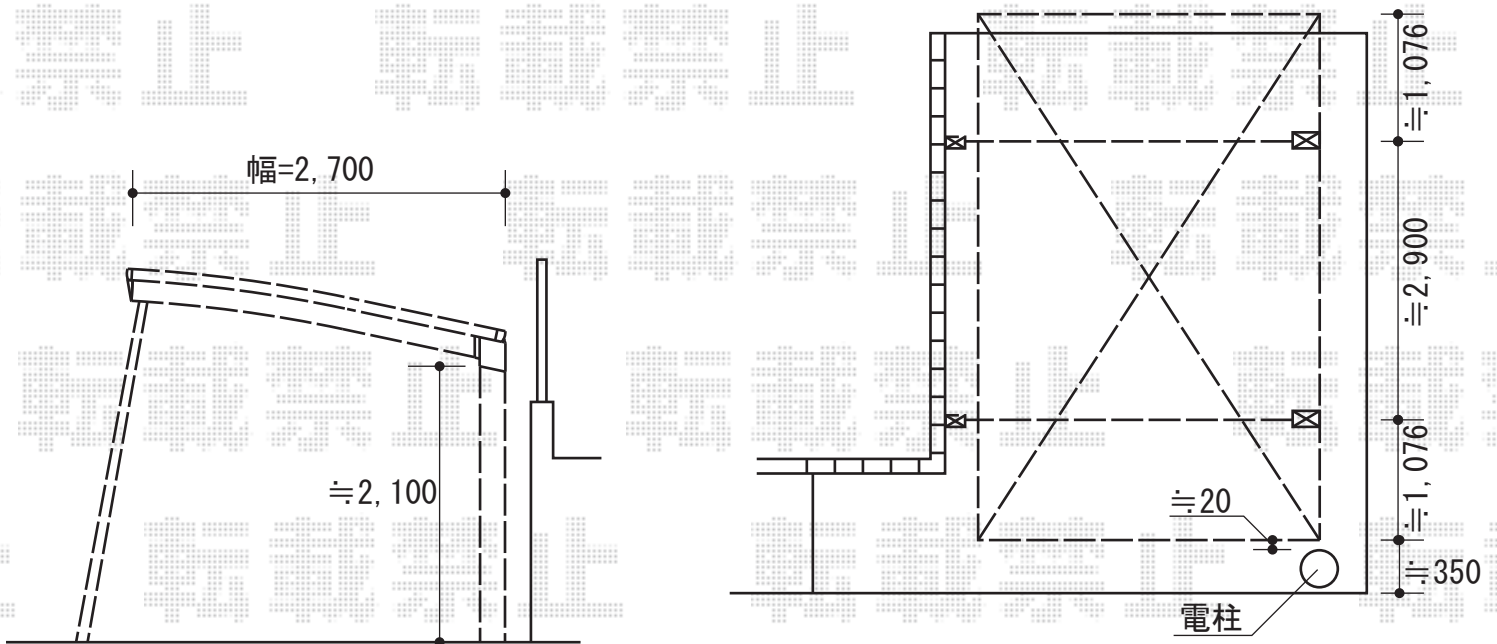

プレシオスポート 積雪～20cm対応

－ 外観右側 －

Value Select

【外観右】プレシオスポート 積雪～20cm対応

幅=2,700mm

奥行=5,052mm

色：ノーブルステン

屋根材：ポリカーボネート（スカイブルー）

柱仕様：標準柱仕様（有効高 約1,800mm）

Value Select 着脱式補助柱 2本入り

色：ノーブルステン×1セット

現場状況や作図制限により概略図の内容と多少の違いが生じることがございます。  
施工時は、現場優先とさせて頂きたく思いますので、お立会い頂き、  
最終のご指示のほど、何卒、宜しくお願い致します。

EX-SHOP  
HTTP://WWW.EX-SHOP.NET

担当：大辻・永田

全ての著作権は、エクスショップに帰属します。当社とのお取引目的外の使用・複製・転載禁止となっております。