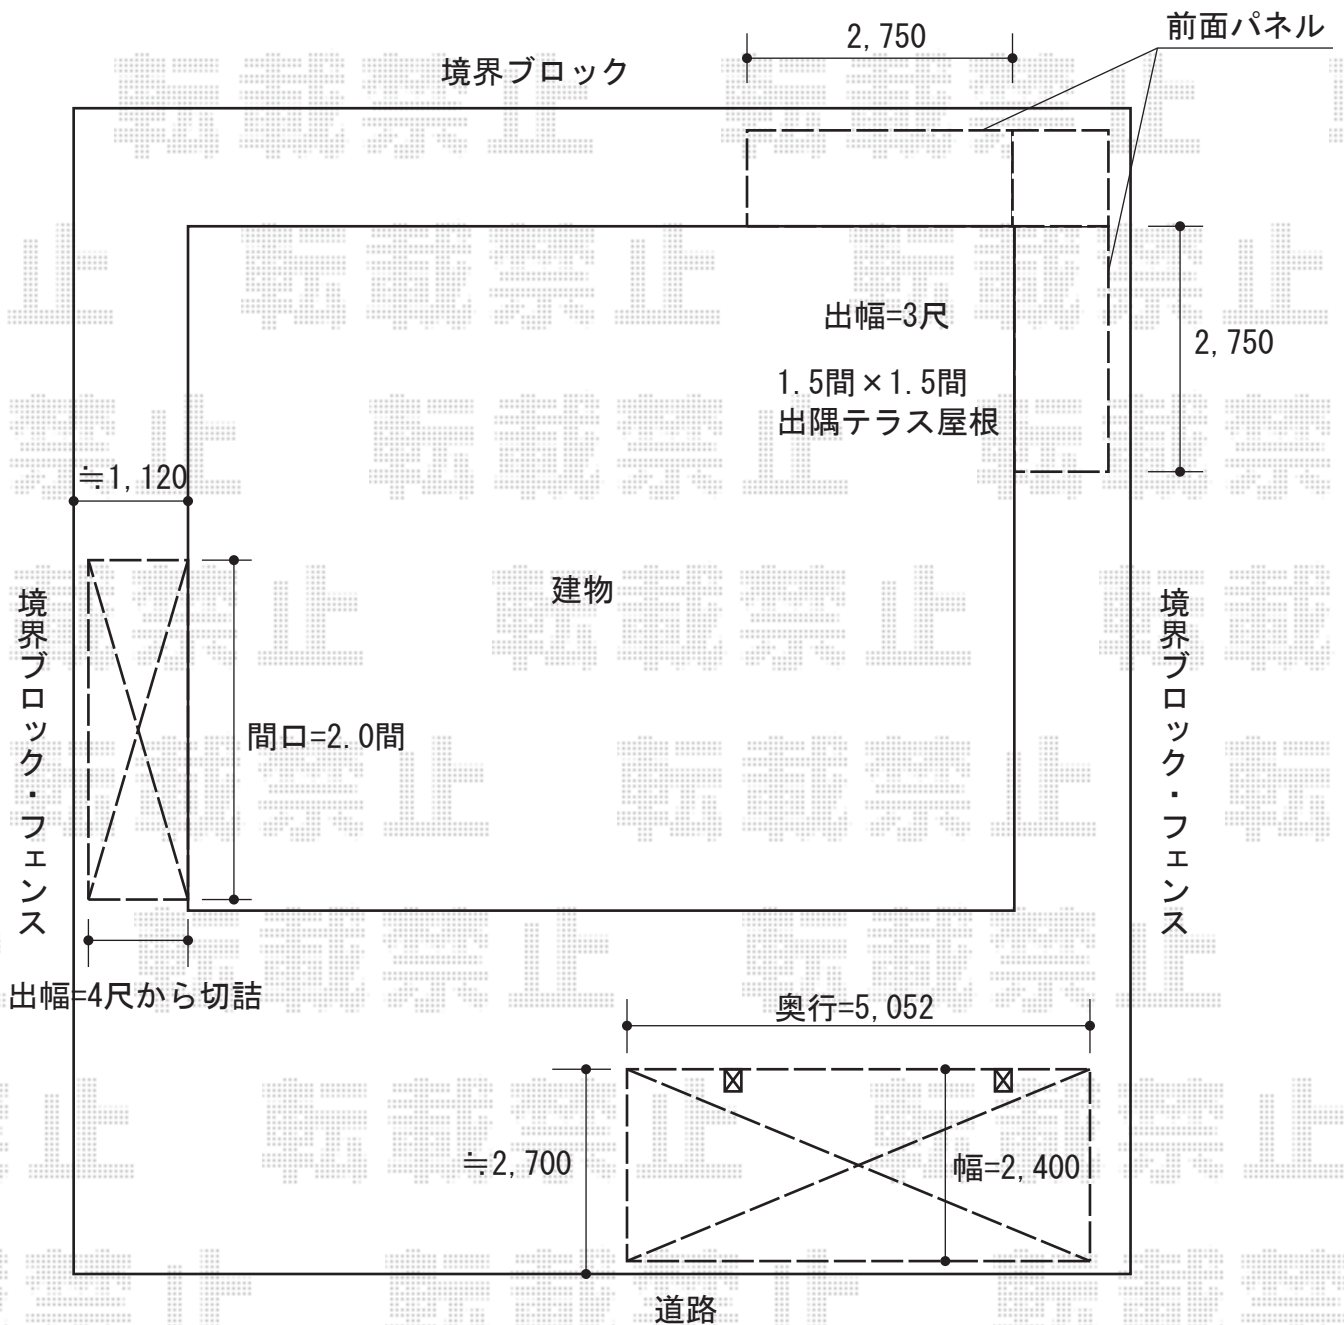

プレシオSPORT 積雪～20cm対応

Value Select プレシオSPORT 積雪～20cm対応

幅=2,400mm

奥行=5,052mm

色：ノーブルステン

屋根材：熱線遮断ポリカーボネート（スカイブルーマット調）

柱仕様：標準柱仕様（有効高 約1,800mm）

現場状況や作図制限により概略図の内容と多少の違いが生じることがございます。
施工時は、現場優先とさせて頂きたく思いますので、お立会い頂き、
最終のご指示のほど、何卒、宜しくお願い致します。