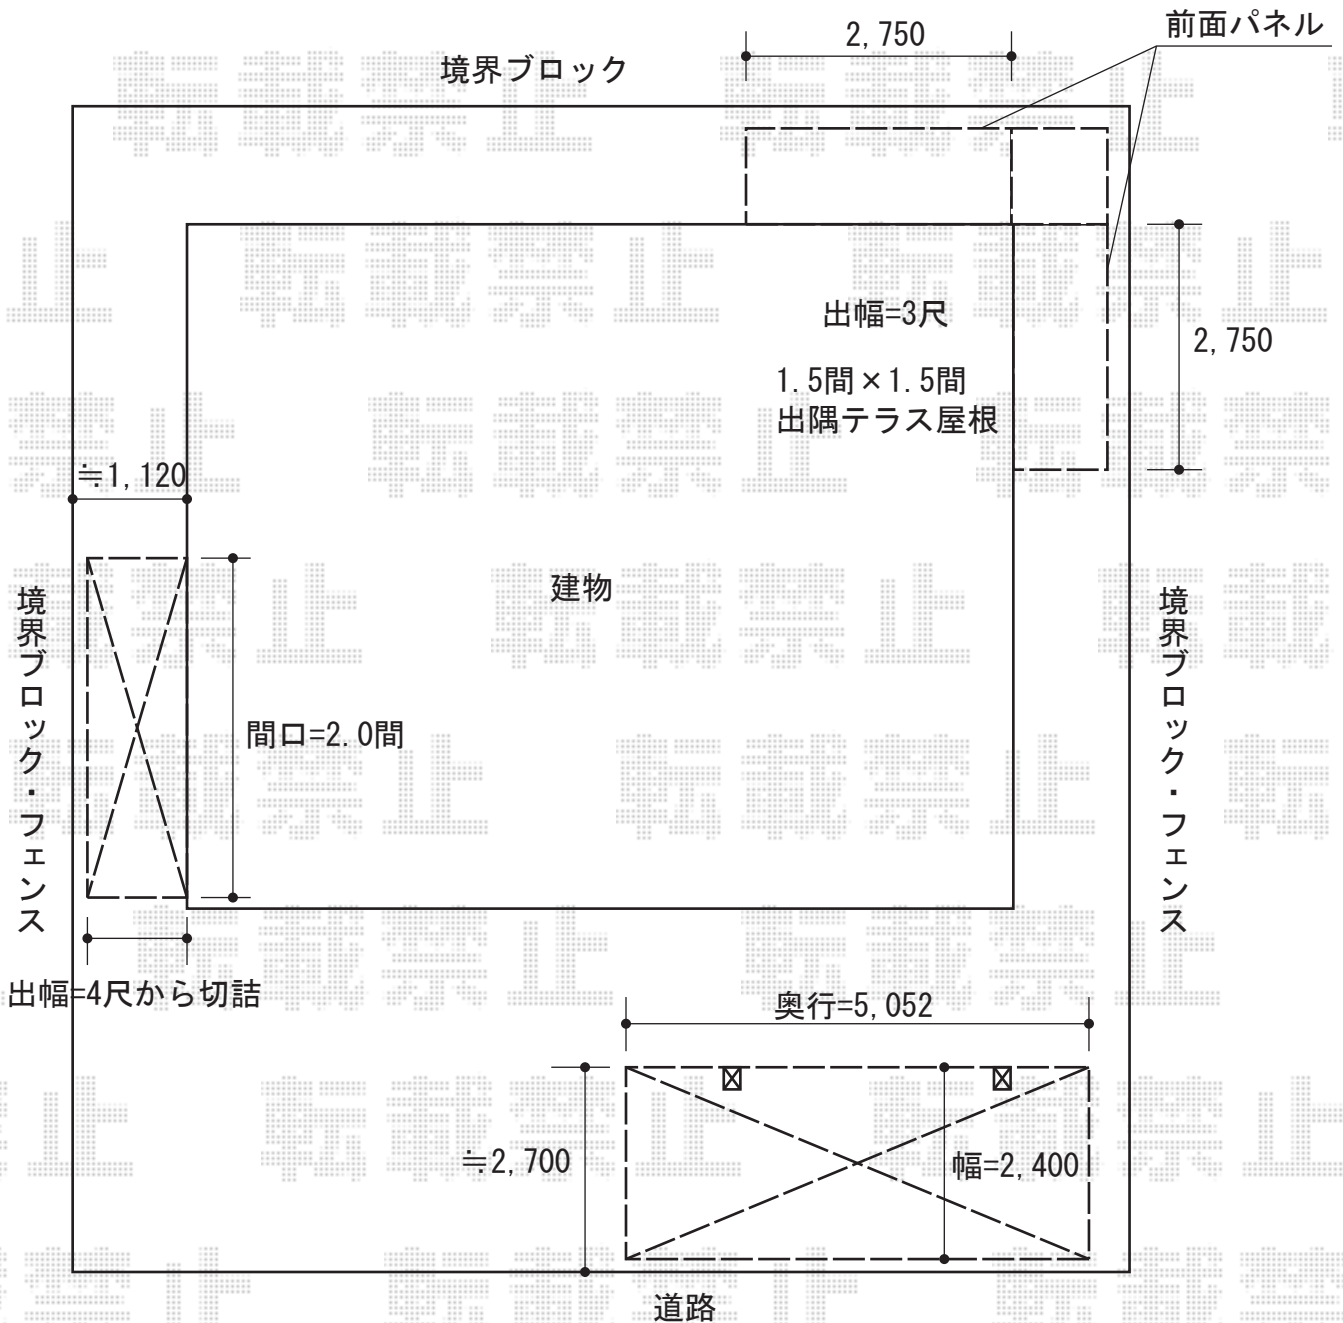

ライザーテラスII F型 出隅納まり連棟 テラスタイプ 積雪～20cm対応

トステム ライザーテラスII F型 出隅納まり連棟 テラスタイプ 積雪～20cm対応
 間口=【両側】関東間1.5間(柱芯々2,530mm 屋根幅2,750mm)
 出幅=【両側】3尺(885mm)
 色: シャイングレー
 屋根材: ポリカーボネート(ブルースモーク)
 柱仕様: 柱位置固定タイプ
 施工方法: 上止め仕様
 追加部材: 出隅納まり部材一式
 オプション: 前面スクリーン2段仕様