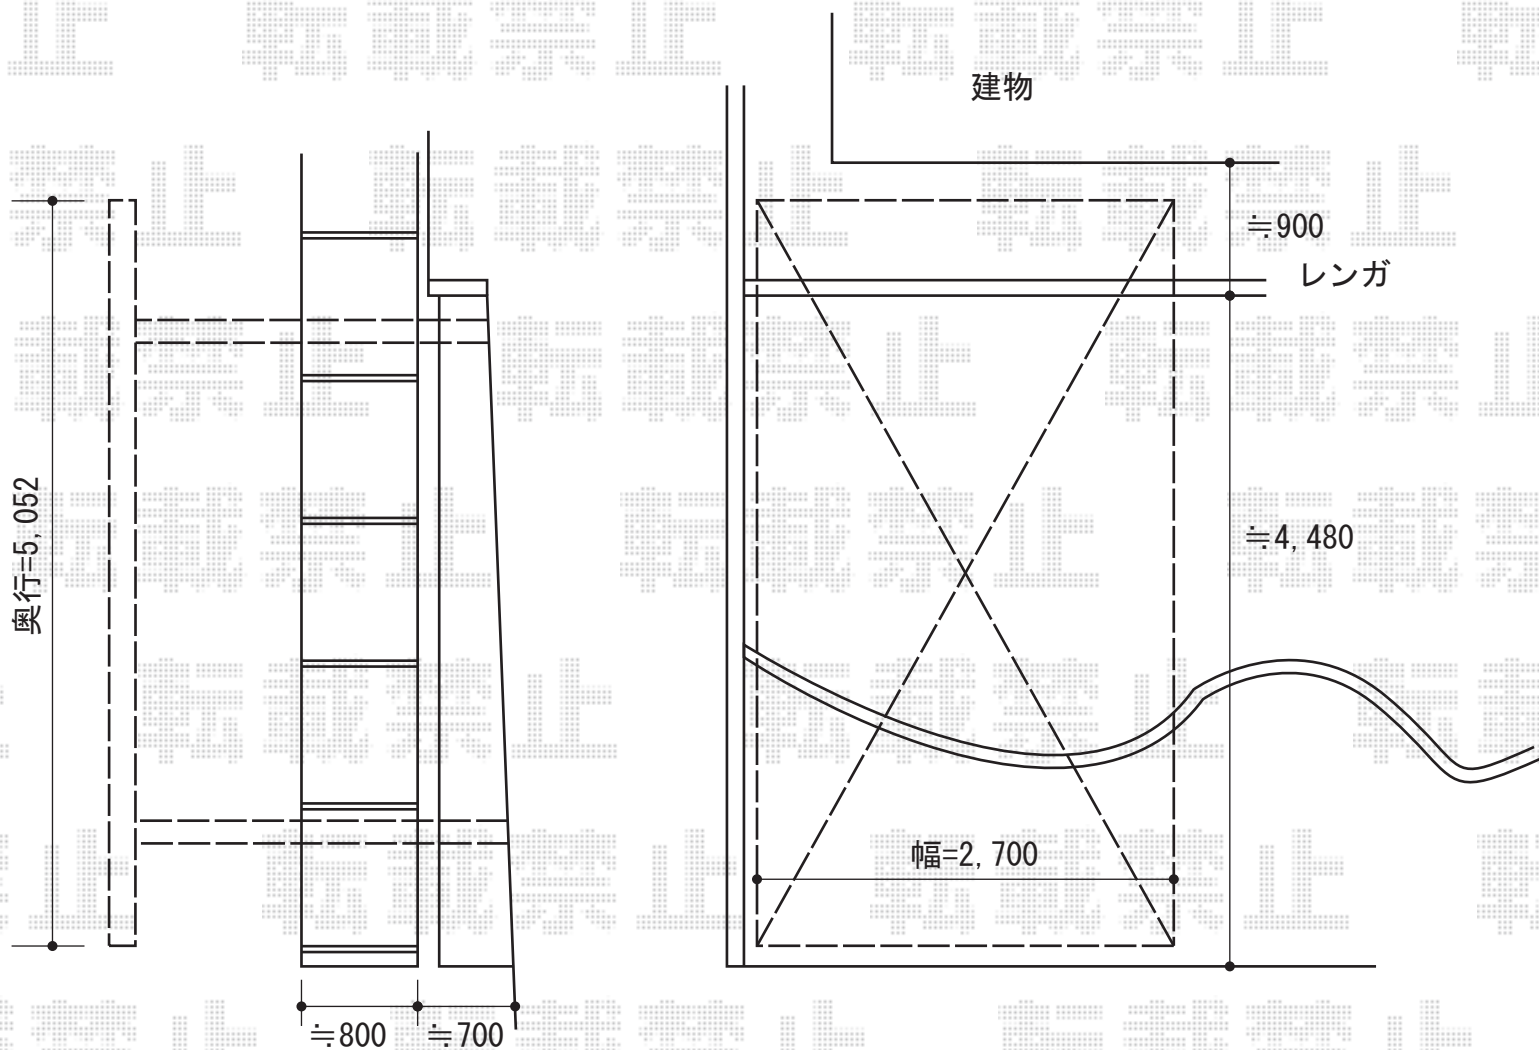

プレシオサポート 積雪～20cm対応

Value Select プレシオサポート 積雪～20cm対応

幅=2,700mm

奥行=5,052mm

色：ノーブルステン

屋根材：熱線遮断ポリカーボネート（スカイブルーマット調）

柱仕様：ハイルーフ仕様（有効高 約2,355mm）

現場状況や作図制限により概略図の内容と多少の違いが生じることがございます。
施工時は、現場優先とさせていただきますので、お立会い頂き、
最終のご指示のほど、何卒、宜しくお願い致します。