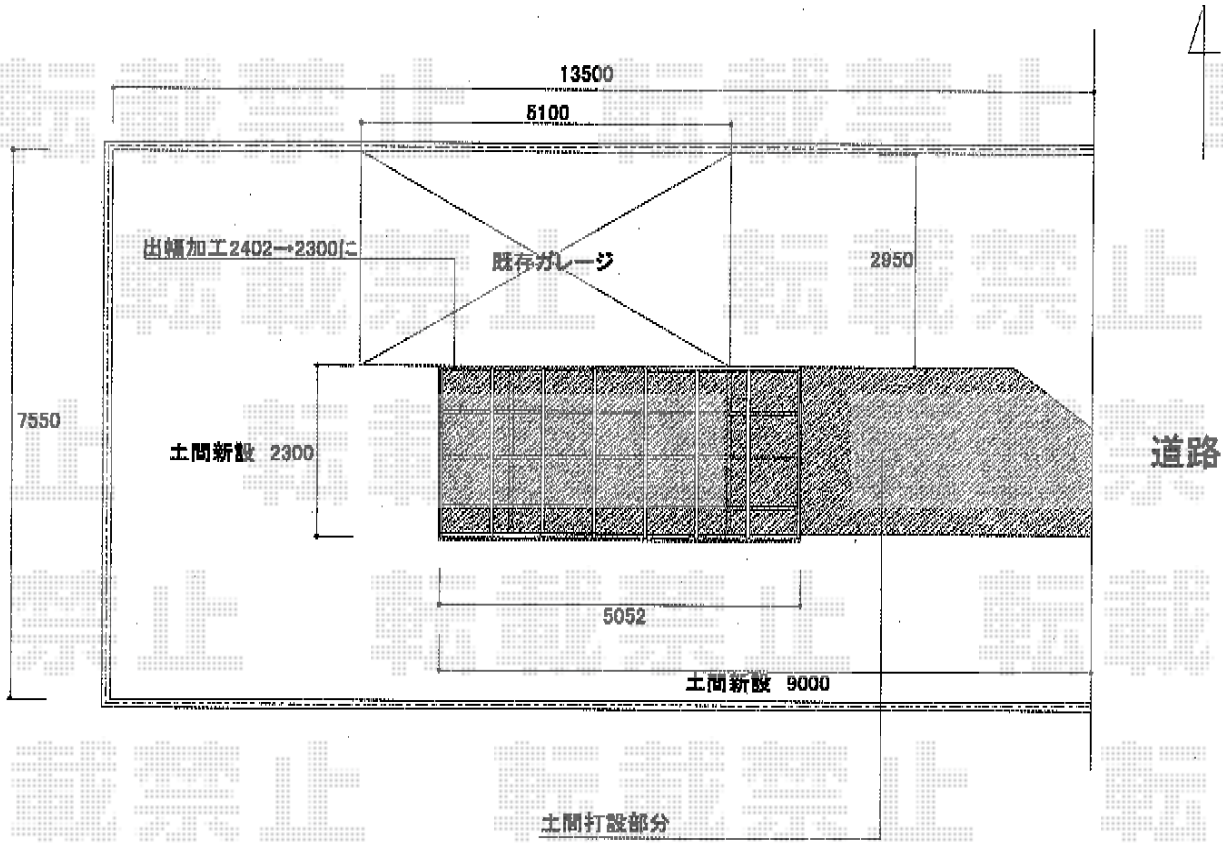

プレシオスポーツ 積雪～20cm対応

Value Select プレシオスポーツ 積雪～20cm対応  
 幅=2,400mm  
 奥行=5,052mm  
 色：ノーブルステン  
 屋根材：ポリカーボネート（スカイブルー）  
 柱仕様：標準柱仕様（有効高 約1,800mm）

現場状況や作図制限により概略図の内容と多少の違いが生じることがございます。  
 施工時は、現場優先とさせていただきますので、お立会い頂き、  
 最終のご指示のほど、何卒、宜しくお願い致します。