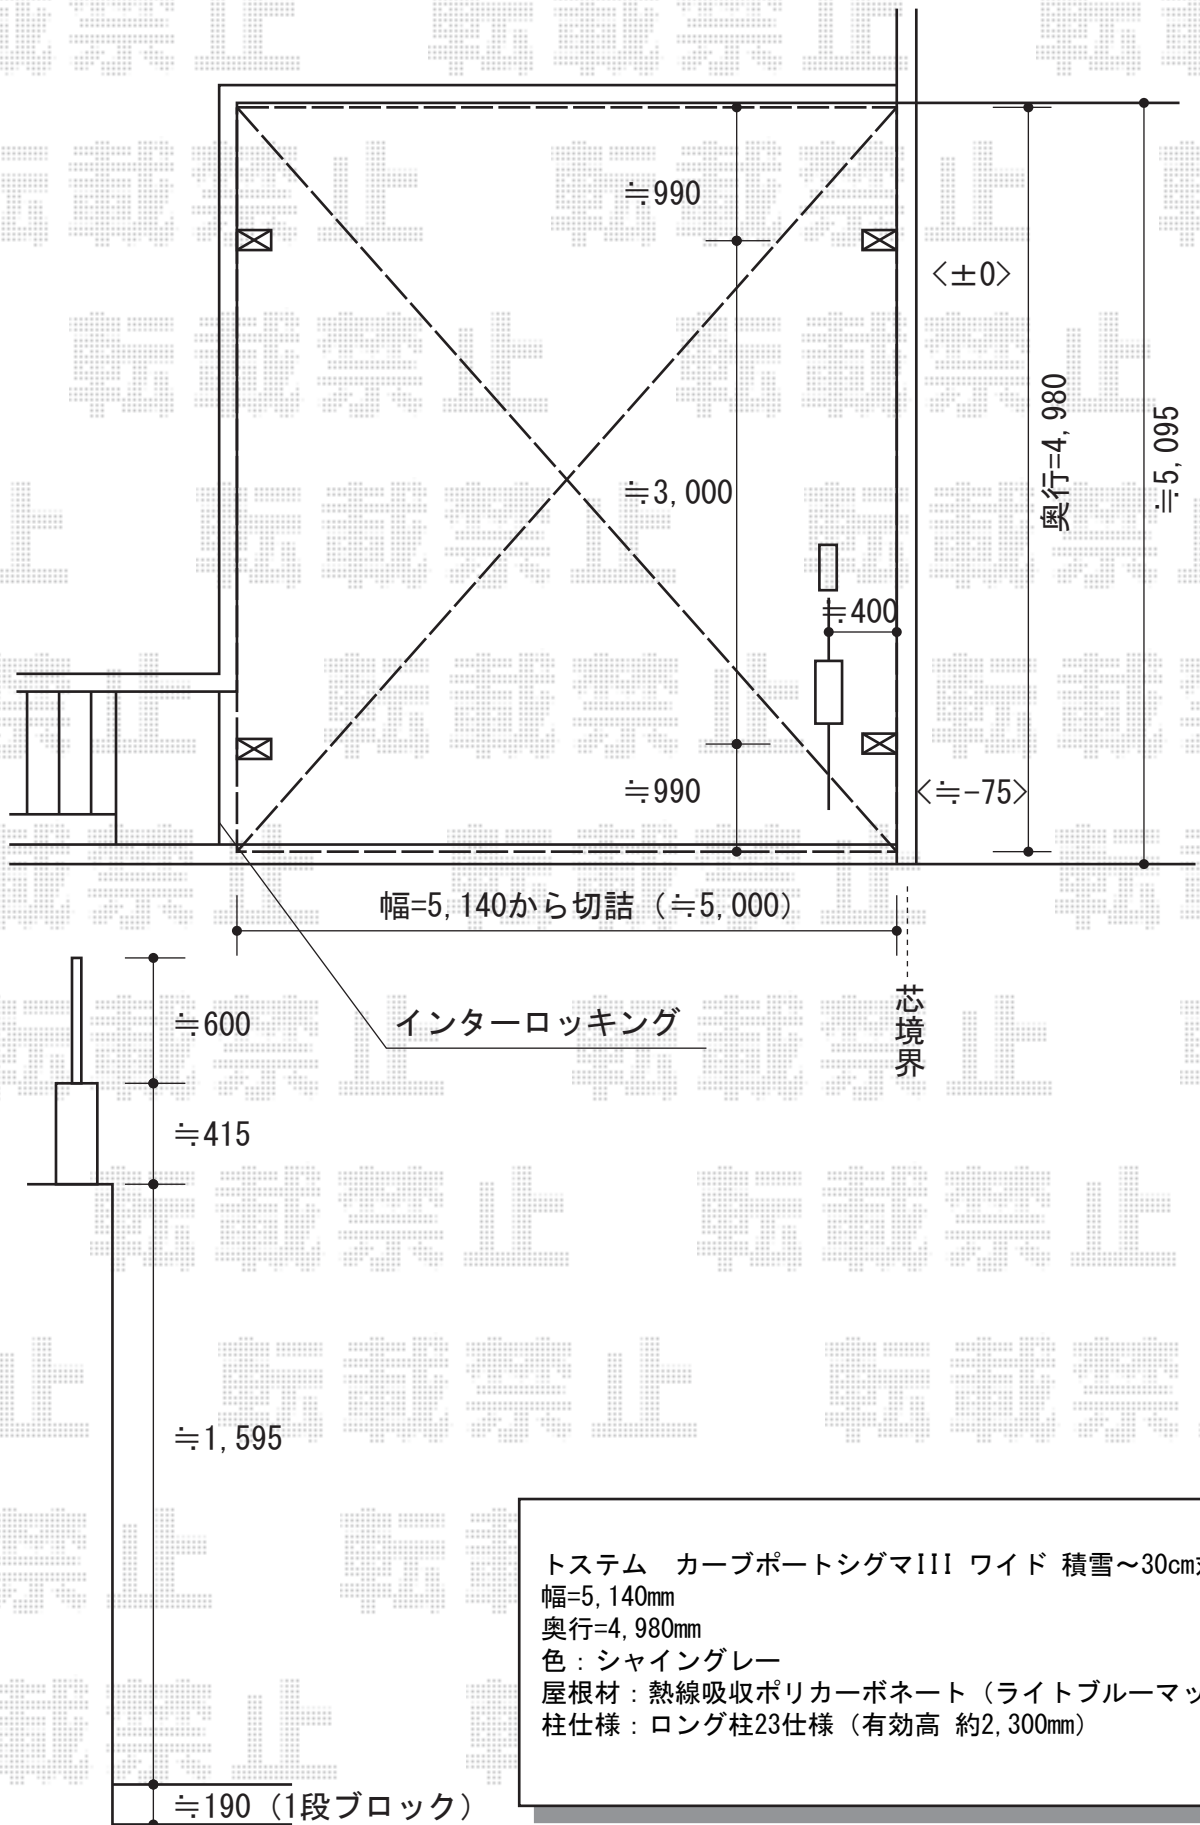

カーブポートシグマIII ワイド 積雪～30cm対応

トステム カーブポートシグマIII ワイド 積雪～30cm対応  
 幅=5,140mm  
 奥行=4,980mm  
 色：シャイングレー  
 屋根材：熱線吸収ポリカーボネート（ライトブルーマット調）  
 柱仕様：ロング柱23仕様（有効高 約2,300mm）

現場状況や作図制限により概略図の内容と多少の違いが生じることがございます。  
 施工時は、現場優先とさせていただきますので、お立会い頂き、  
 最終のご指示のほど、何卒、宜しくお願い致します。