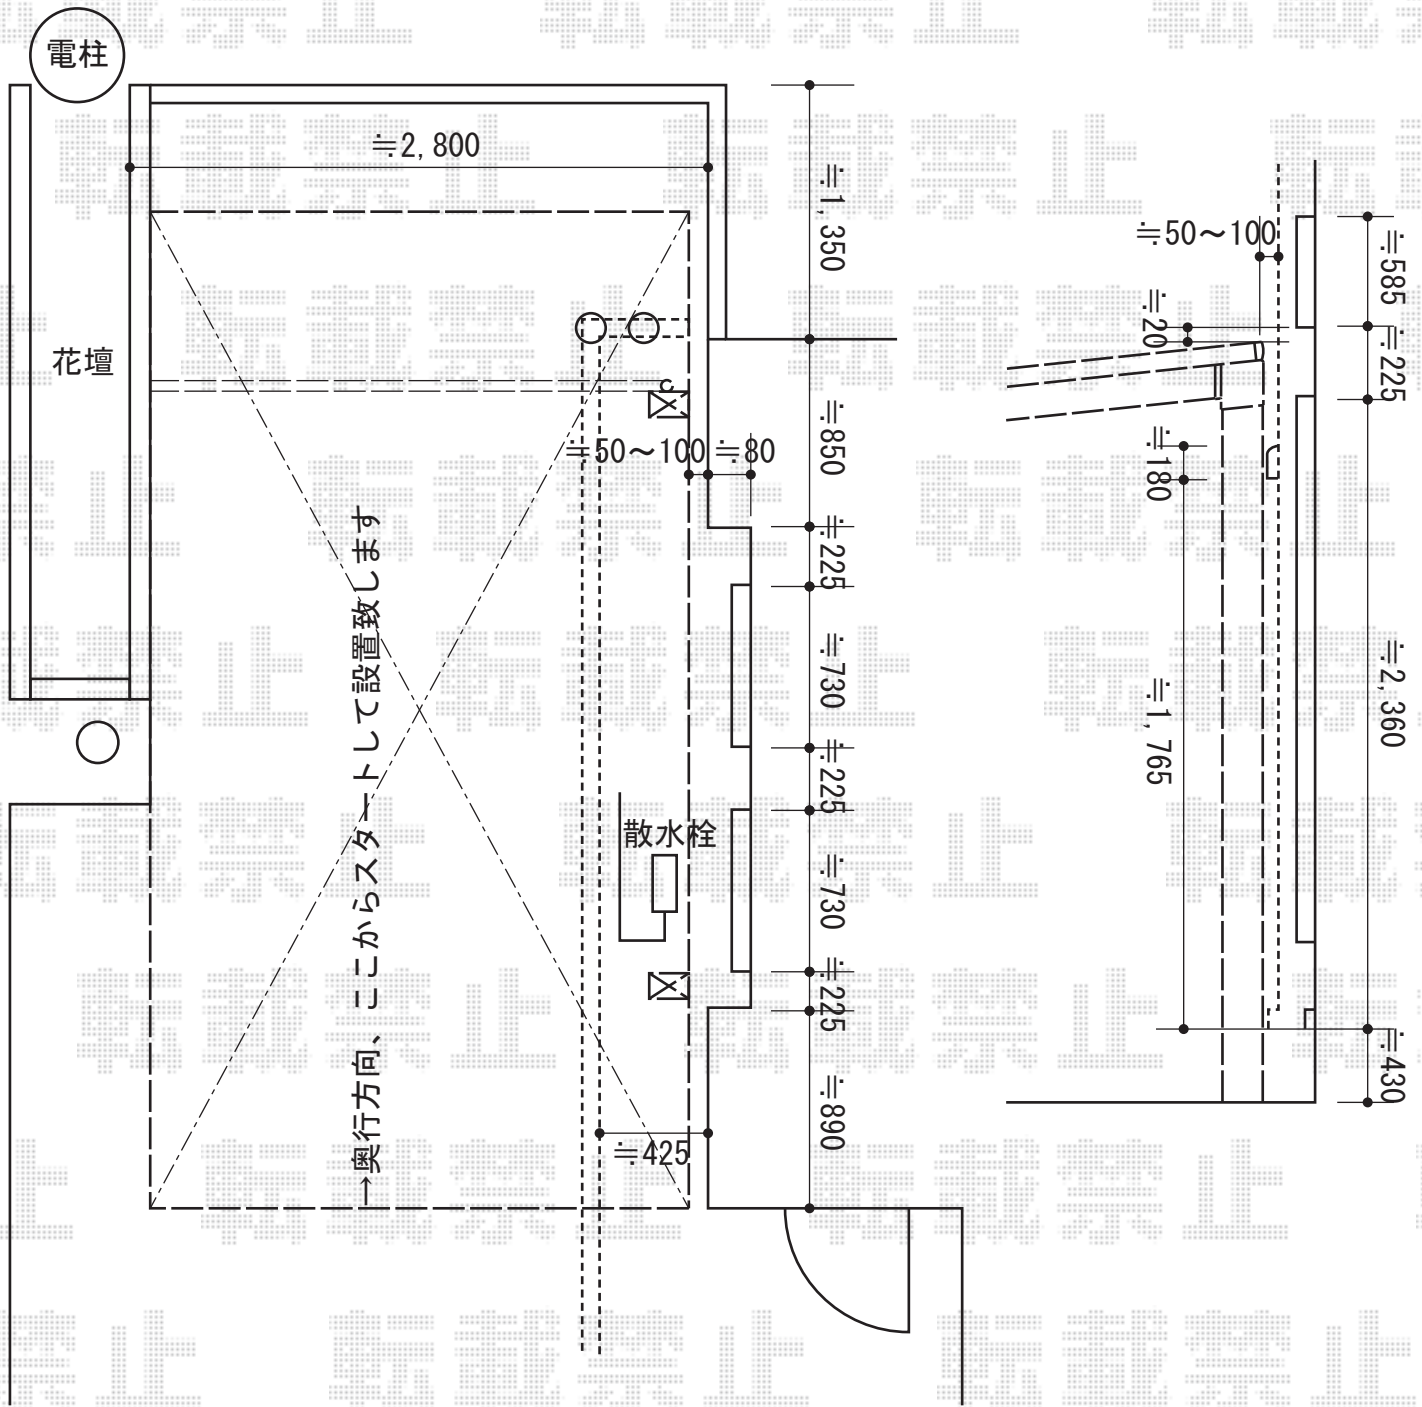

レガーナポートシグマIII 積雪～30cm対応

トステム レガーナポートシグマIII 積雪～30cm対応

幅=2,702mm

奥行=4,980mm

色：シャイングレー

屋根材：熱線吸収アクアポリカーボネート（ライトブルー）

柱仕様：ロング柱23仕様（有効高 約2,774mm）

雨樋：有り