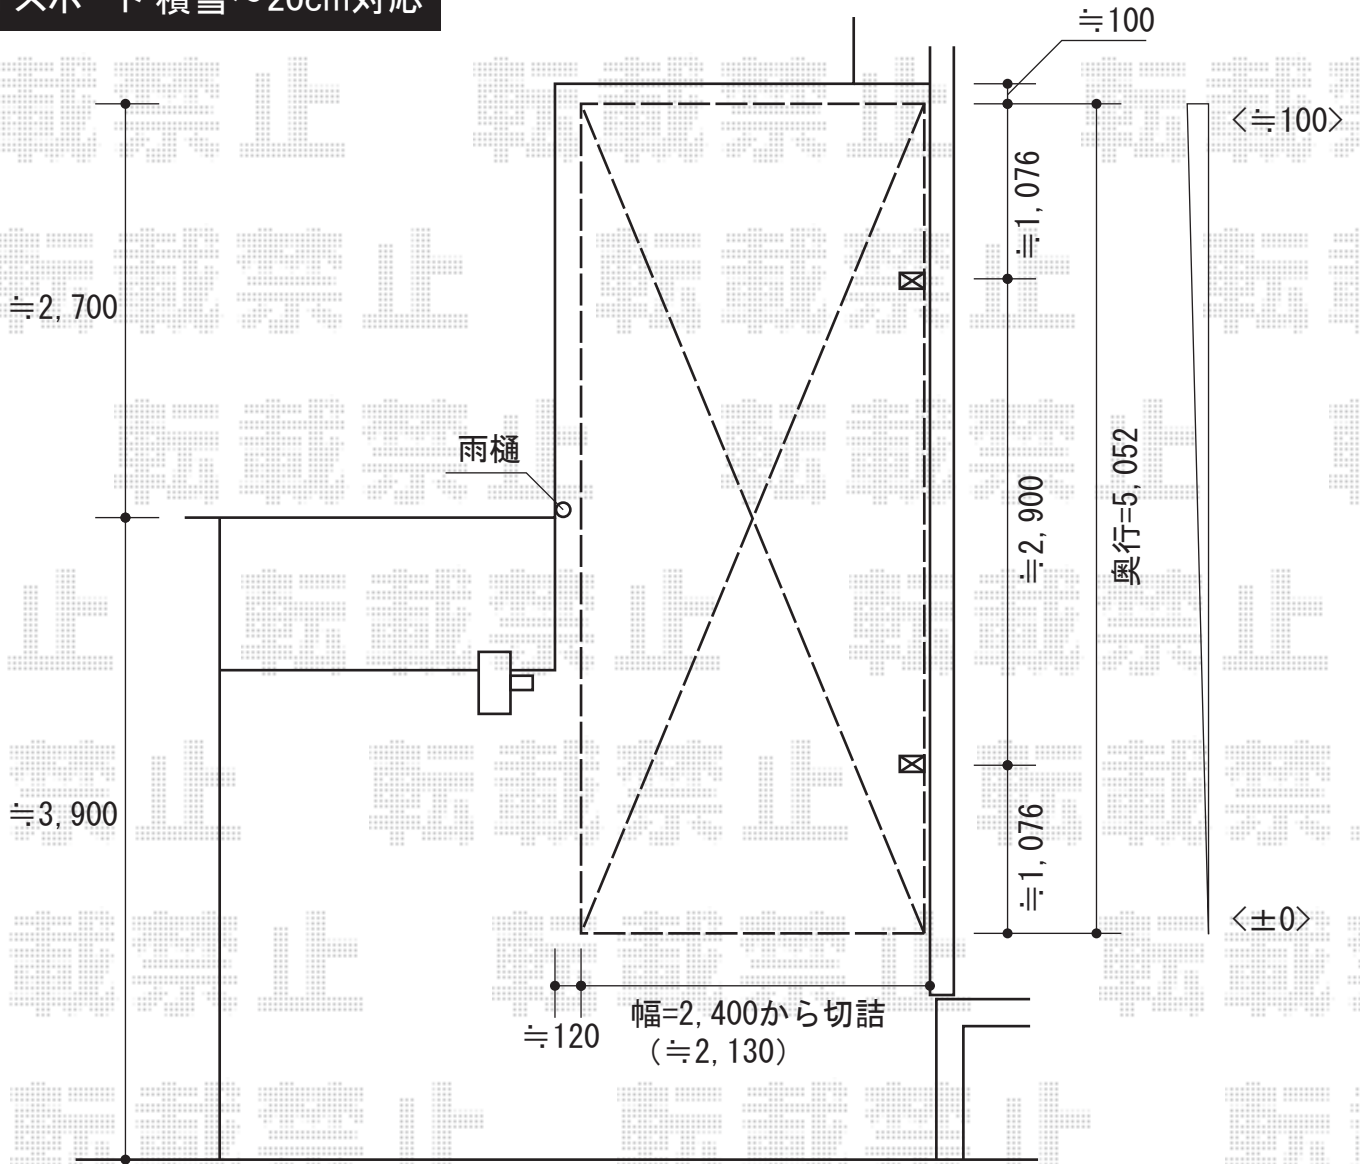

プレシオスポート 積雪~20cm対応

Value Select プレシオスポート 積雪~20cm対応
 幅=2,400mm
 奥行=5,052mm
 色：ノーブルステン
 屋根材：ポリカーボネート（スカイブルー）
 柱仕様：ハイルーフ仕様（有効高 約2,355mm）

現場状況や作図制限により概略図の内容と多少の違いが生じることがございます。
 施工時は、現場優先とさせていただきますので、お立会い頂き、
 最終のご指示のほど、何卒、宜しくお願い致します。