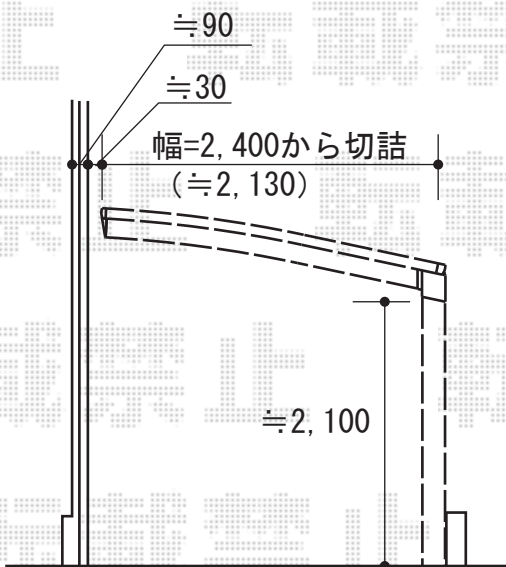

プレシオスポート 積雪~20cm対応

Value Select プレシオスポート 積雪~20cm対応
 幅=2,400mm
 奥行=5,052mm
 色：ノーブルステン
 屋根材：ポリカーボネート（スカイブルー）
 柱仕様：ハイルーフ仕様（有効高 約2,355mm）

現場状況や作図制限により概略図の内容と多少の違いが生じることがございます。
 施工時は、現場優先とさせていただきますので、お立会い頂き、
 最終のご指示のほど、何卒、宜しくお願い致します。