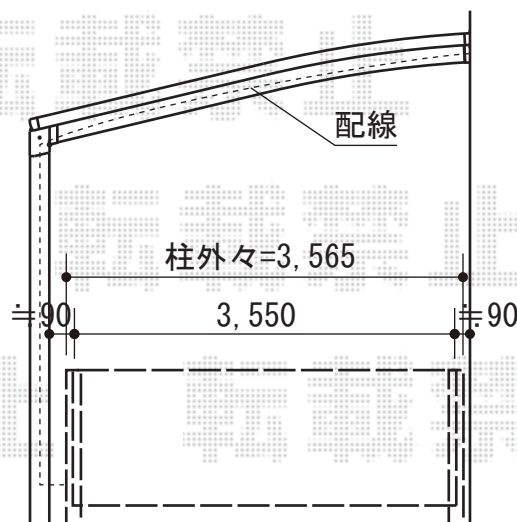

TOEX ワイドオーバードアR1型 電動式
 本体 (W×H) = (3,550×1,000mm)
 色 : シャイングレー
 柱仕様 : ハイルフ仕様 (有効高 約2,150mm)
 駆動 : AC100V結線用柱仕様
 リモコン : 標準2個入

現場状況や作図制限により概略図の内容と多少の違いが生じることがございます。
 施工時は、現場優先とさせて頂きたく思いますので、お立会い頂き、
 最終のご指示のほど、何卒、宜しくお願い致します。