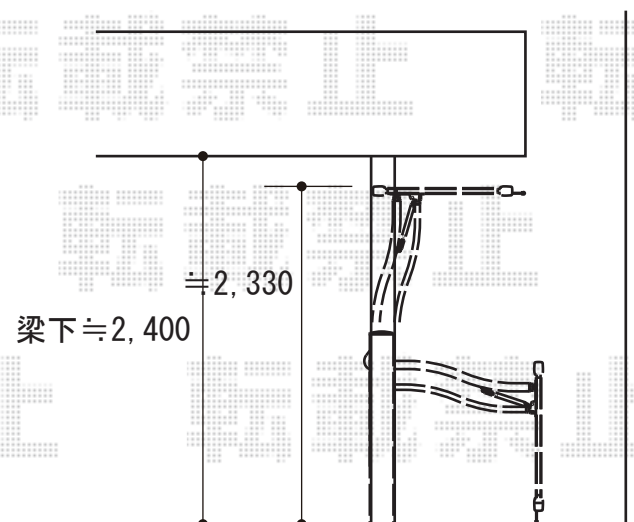

TOEX ワイドオーバードアR1型 電動式
 本体 (W×H) = (3,550×1,000mm)
 色 : シャイングレー
 柱仕様 : ハイルフ仕様 (有効高 約2,150mm)
 駆動 : AC100V結線用柱仕様
 リモコン : 標準2個入

現場状況や作図制限により概略図の内容と多少の違いが生じることがございます。
 施工時は、現場優先とさせて頂きたく思いますので、お立会い頂き、
 最終のご指示のほど、何卒、宜しくお願い致します。