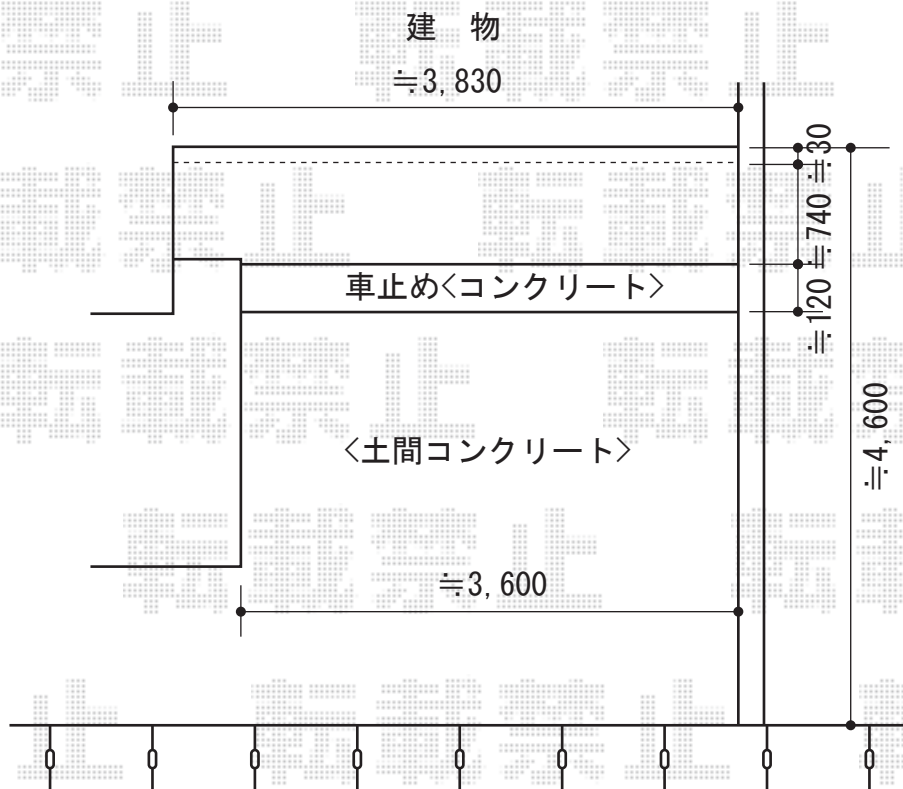

ジーポートneo Aタイプ 積雪～100cm対応

YKK AP ジーポートneo Aタイプ 積雪～100cm対応

幅=3,111mm

奥行=5,456mm

色：ブラウン

柱仕様：角柱・ハイルーフ仕様（有効高 約3,000mm）

屋根材：スチール折板（ペフ無）

横材：付き

現場状況や作図制限により概略図の内容と多少の違いが生じることがございます。
 施工時は、現場優先とさせて頂きたく思いますので、お立会い頂き、
 最終のご指示のほど、何卒、宜しくお願い致します。

EX-SHOP
 HTTP://WWW.EX-SHOP.NET

担当：小林

全ての著作権は、エクスショップに帰属します。当社とのお取引目的外の使用・複製・転載禁止となっております。