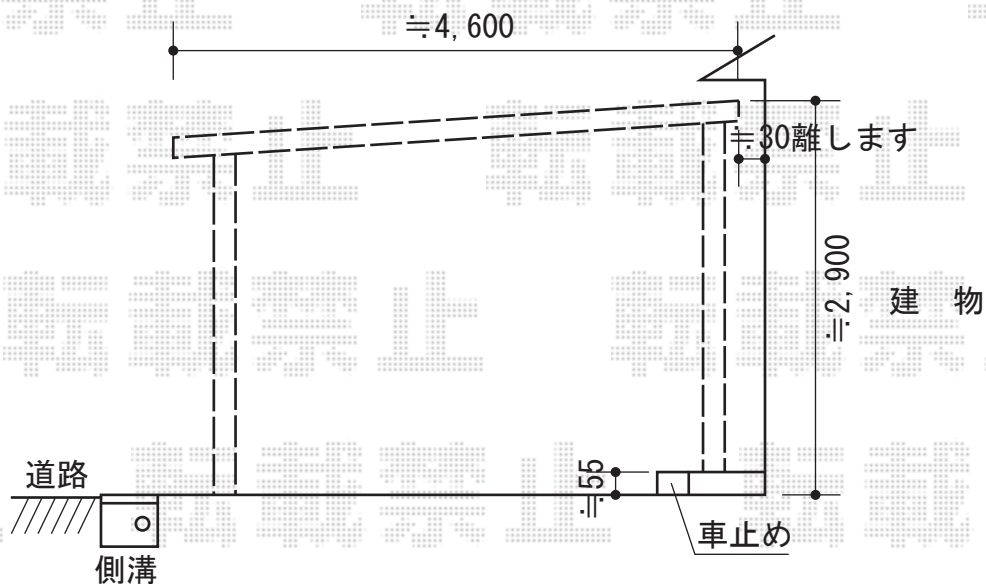

ジーポートneo Aタイプ 積雪～100cm対応

YKK AP ジーポートneo Aタイプ 積雪～100cm対応

幅=3,111mm

奥行=5,456mm

色：ブラウン

柱仕様：角柱・ハイルーフ仕様（有効高 約3,000mm）

屋根材：スチール折板（ペフ無）

横材：付き

現場状況や作図制限により概略図の内容と多少の違いが生じることがございます。
 施工時は、現場優先とさせて頂きたく思いますので、お立会い頂き、
 最終のご指示のほど、何卒、宜しくお願い致します。

EX-SHOP
 HTTP://WWW.EX-SHOP.NET

担当：小林

全ての著作権は、エクスショップに帰属します。当社とのお取引目的外の使用・複製・転載禁止となっております。