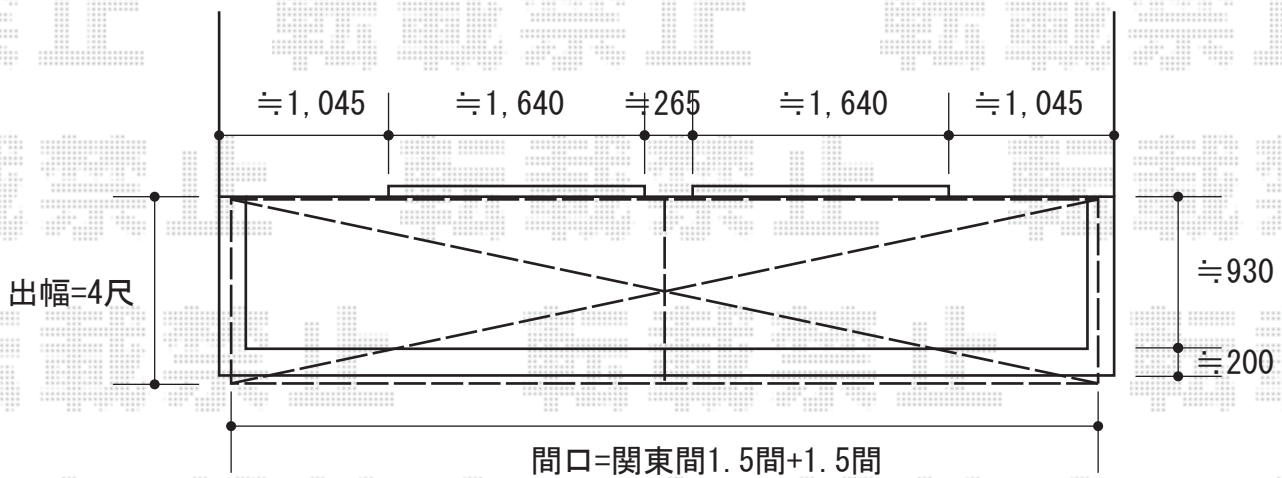

ベクターテラス F型 ルーフタイプ 連棟 積雪～20cm対応

YKK AP ベクターテラス F型 ルーフタイプ 連棟 積雪～20cm対応
間口=関東間1.5間+1.5間 (方杖芯々5,460mm 屋根幅5,535mm)
出幅=4尺 (1,170mm)
色：プラチナステン
屋根材：ポリカーボネート (スモークブラウン)
柱仕様：持ち出しタイプ (柱無し)
施工方法：下止め

YKK AP 物干しセット 標準 2本入り
色：プラチナステン

現場状況や作図制限により概略図の内容と多少の違いが生じることがございます。
施工時は、現場優先とさせて頂きたく思いますので、お立会い頂き、
最終のご指示のほど、何卒、宜しくお願い致します。

EX-SHOP
HTTP://WWW.EX-SHOP.NET

担当：大辻・永田