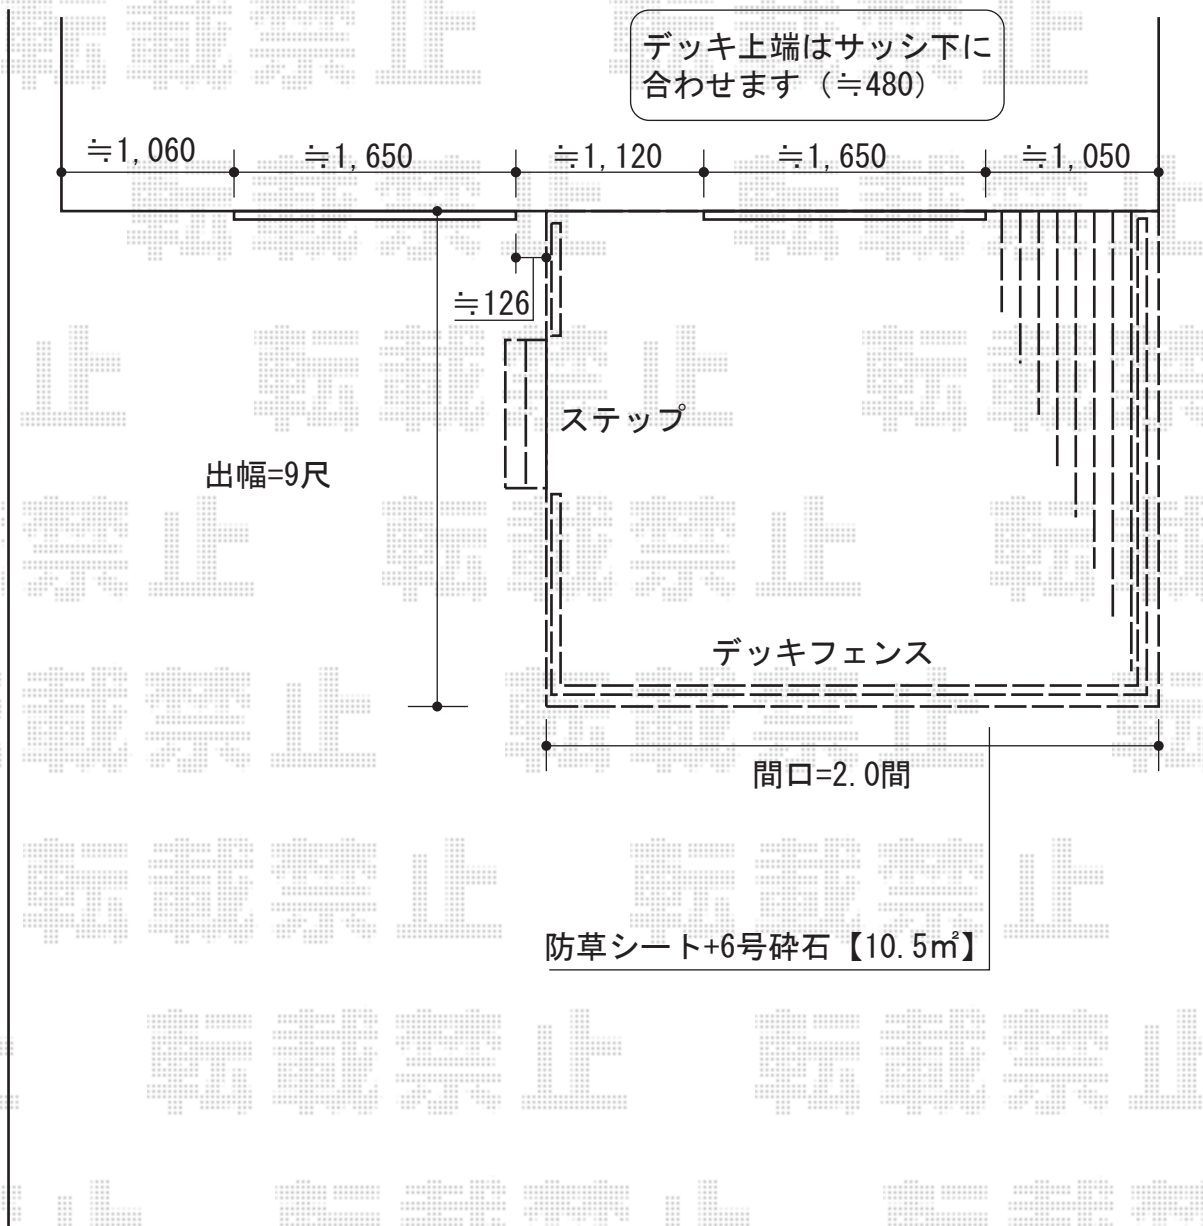

リウッドデッキII 単体

YKK AP リウッドデッキII 単体
 間口=標準2.0間 (3,694mm)
 出幅=9尺 (2,760mm)
 色：ホワイトブラウン
 床板：縦張り
 束柱：KSタイプ (400~500mm) (プラチナステン)

YKK AP リウッドデッキフェンス3型 (横スリット)
 本体1枚 (W×H)=07用T110 (773×1,025mm) ×2
 本体1枚 (W×H)=09用T110 (973×1,025mm) ×1
 本体1枚 (W×H)=18用T110 (1,883×1,025mm) ×3
 中柱・端柱：T110×9本
 90°専用角柱：T110×2本
 色：ホワイトブラウン

YKK AP 独立式リウッドステップ
 色：ホワイトブラウン

現場状況や作図制限により概略図の内容と多少の違いが生じることがございます。
 施工時は、現場優先とさせて頂きたく思いますので、お立会い頂き、
 最終のご指示のほど、何卒、宜しくお願い致します。

EX-SHOP
[HTTP://WWW.EX-SHOP.NET](http://www.ex-shop.net)

担当：大辻・永田

全ての著作権は、エクスショップに帰属します。当社とのお取引目的外の使用・複製・転載禁止となっております。