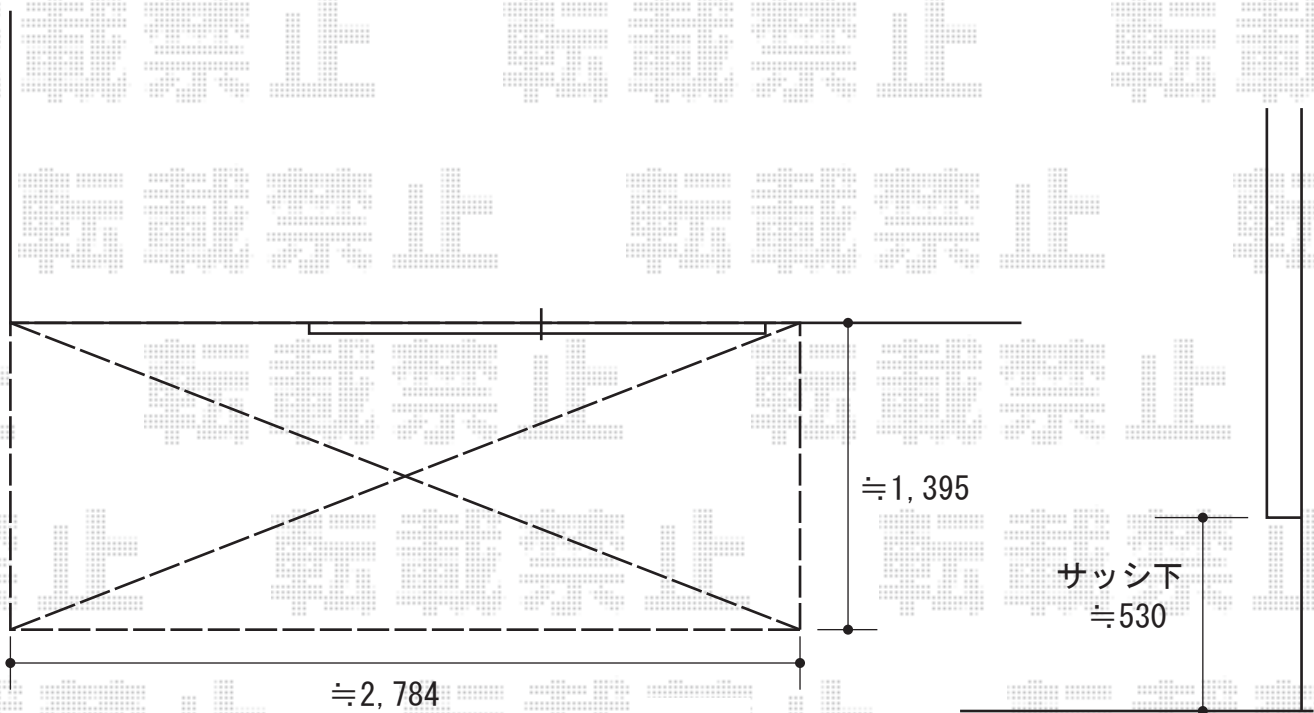

## リウッドデッキII 単体

シンプルモダン2型

YKK AP リウッドデッキII 単体

間口=標準1.5間 (2.784mm) 出幅=4.5尺 (1,395mm)

色：ホワイトブラウン

床板：縦貼り

束柱：Uタイプ (400~700mm) / プラチナステン

現場状況や作図制限により概略図の内容と多少の違いが生じることがございます。  
施工時は、現場優先とさせて頂きたく思いますので、お立会い頂き、  
最終のご指示のほど、何卒、宜しくお願い致します。