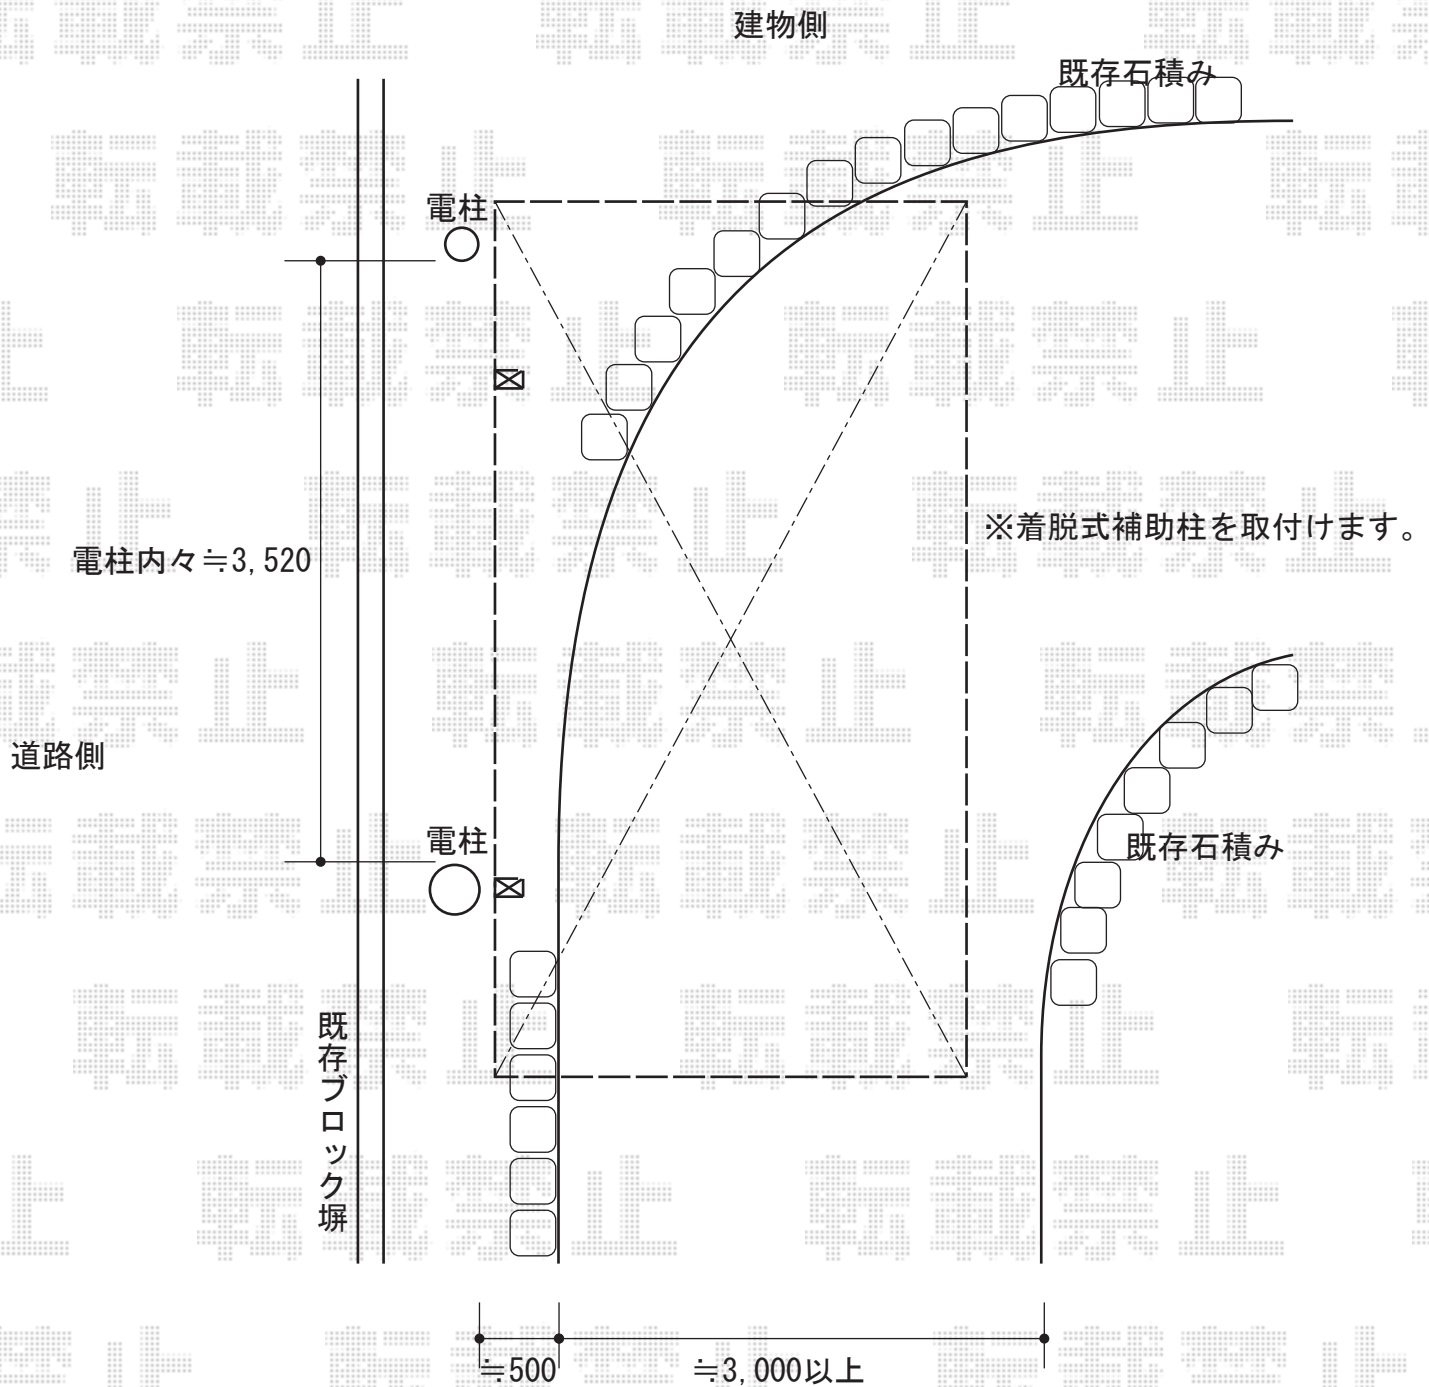

プレシオSPORT 積雪～20cm対応

Value Select プレシオSPORT 積雪～20cm対応

幅=2,700mm

奥行=5,052mm

色：チャコールブラック

屋根材：熱線遮断ポリカーボネート（スカイブルーマット調）

柱仕様：ハイルーフ仕様（有効高 約2,355mm）

Value Select 着脱式補助柱 2本入り

色：チャコールブラック

現場状況や作図制限により概略図の内容と多少の違いが生じることがございます。
施工時は、現場優先とさせて頂きたく思いますので、お立会い頂き、
最終のご指示のほど、何卒、宜しくお願い致します。

EX-SHOP
HTTP://WWW.EX-SHOP.NET

担当：大辻・永田

全ての著作権は、エクスショップに帰属します。当社とのお取引目的外の使用・複製・転載禁止となっております。