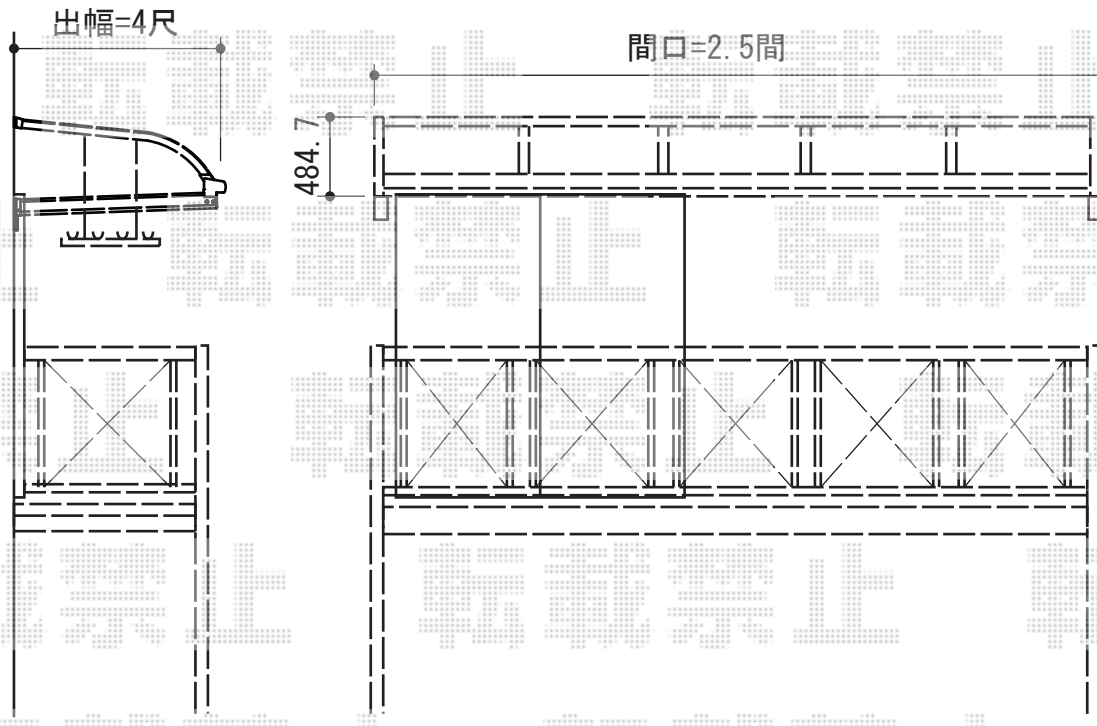

# バルコニー・バルコニー屋根

施工に際して、  
オプション：物干しの  
取付位置・高さの  
ご確認を頂きますよう、  
お願い致します

YKK AP バルコニー BC-X型 パネル格子 単体 柱建て式  
間口=関東間2.5間 (4,567mm)  
出幅=4尺 (1,170mm)  
色：プラチナステン  
床材：硬質塩化ビニル (グレイシルバー)  
柱仕様：柱建て式 ロング柱

YKK AP ヱェクター R型 単体 ルーフタイプ 積雪~20cm対応  
間口=関東間2.5間 (柱芯々4,550mm 屋根幅4,625mm)  
出幅=4尺 (1,170mm)  
色：プラチナステン  
屋根材：ポリカーボネート (アースブルー)  
柱仕様：柱無しタイプ  
施工方法：下止め仕様