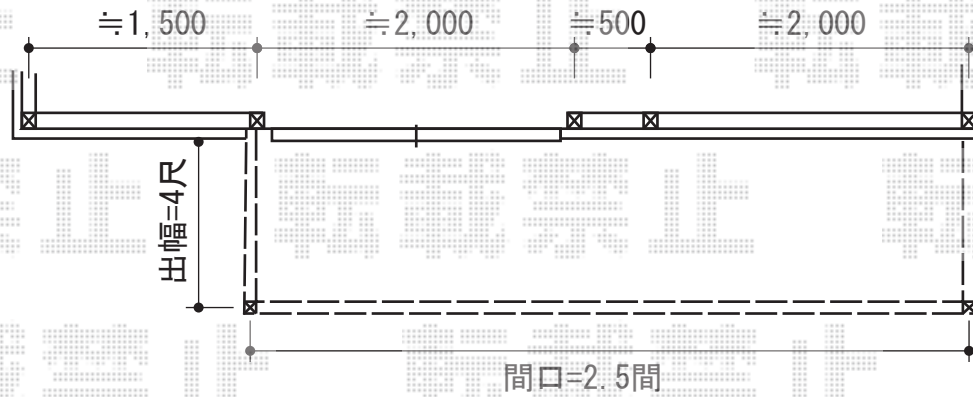

# バルコニー・バルコニー屋根

施工に際して、  
オプション：物干しの  
取付位置・高さの  
ご確認を頂きますよう、  
お願い致します

YKK AP バルコニー BC-X型 パネル格子 単体 柱建て式  
間口=関東間2.5間 (4,567mm)  
出幅=4尺 (1,170mm)  
色：プラチナステン  
床材：硬質塩化ビニル (グレイシルバー)  
柱仕様：柱建て式 ロング柱

YKK AP ヱェクター R型 単体 ルーフタイプ 積雪~20cm対応  
間口=関東間2.5間 (柱芯々4,550mm 屋根幅4,625mm)  
出幅=4尺 (1,170mm)  
色：プラチナステン  
屋根材：ポリカーボネート (アースブルー)  
柱仕様：柱無しタイプ  
施工方法：下止め仕様