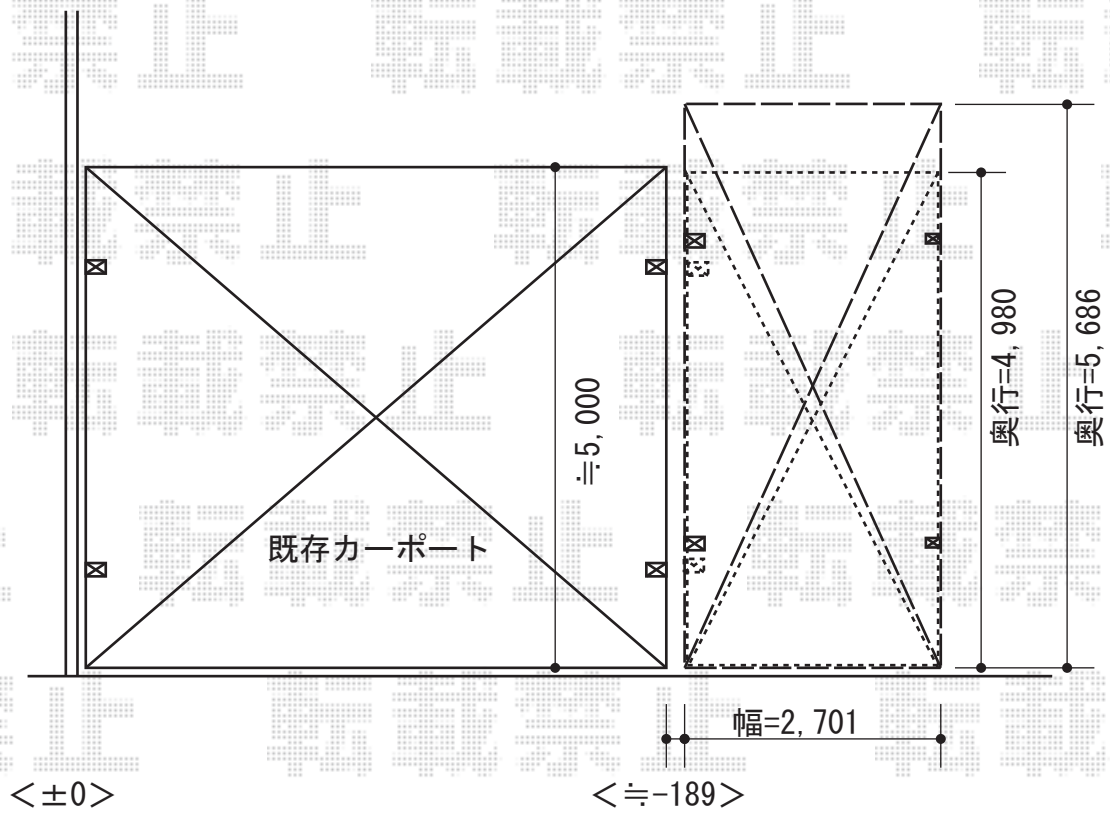

カーブポートシグマIII 積雪～30cm対応

トステム カーブポートシグマIII 積雪～30cm対応  
幅=2,701mm  
奥行=①5,686mm  
②4,980mm

色：ブラック  
屋根材：【仮】ポリカーボネート（ブルースモーク）  
柱仕様：ロング柱23仕様（有効高 約2,300mm）

トステム 着脱式サポート ×2本  
色：ブラック

現場状況や作図制限により概略図の内容と多少の違いが生じることがございます。  
施工時は、現場優先とさせていただきますので、お立会い頂き、  
最終のご指示のほど、何卒、宜しくお願い致します。