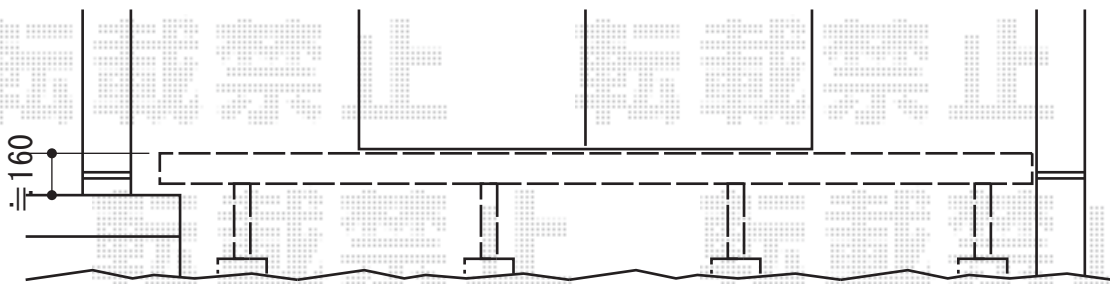

リウッドデッキII 単体

YKK AP リウッドデッキII 単体
 間口=標準2.0間 (3,694mm)
 出幅=7.5尺 (2,305mm)
 色 : サニーブラウン
 床板 : 縦張り
 束柱 : KSタイプ (400~500mm) (カームブラック)
 追加部材 : 切り欠き加工部補強部材

現場状況や作図制限により概略図の内容と多少の違いが生じることがございます。
 施工時は、現場優先とさせて頂きたく思いますので、お立会い頂き、
 最終のご指示のほど、何卒、宜しくお願い致します。