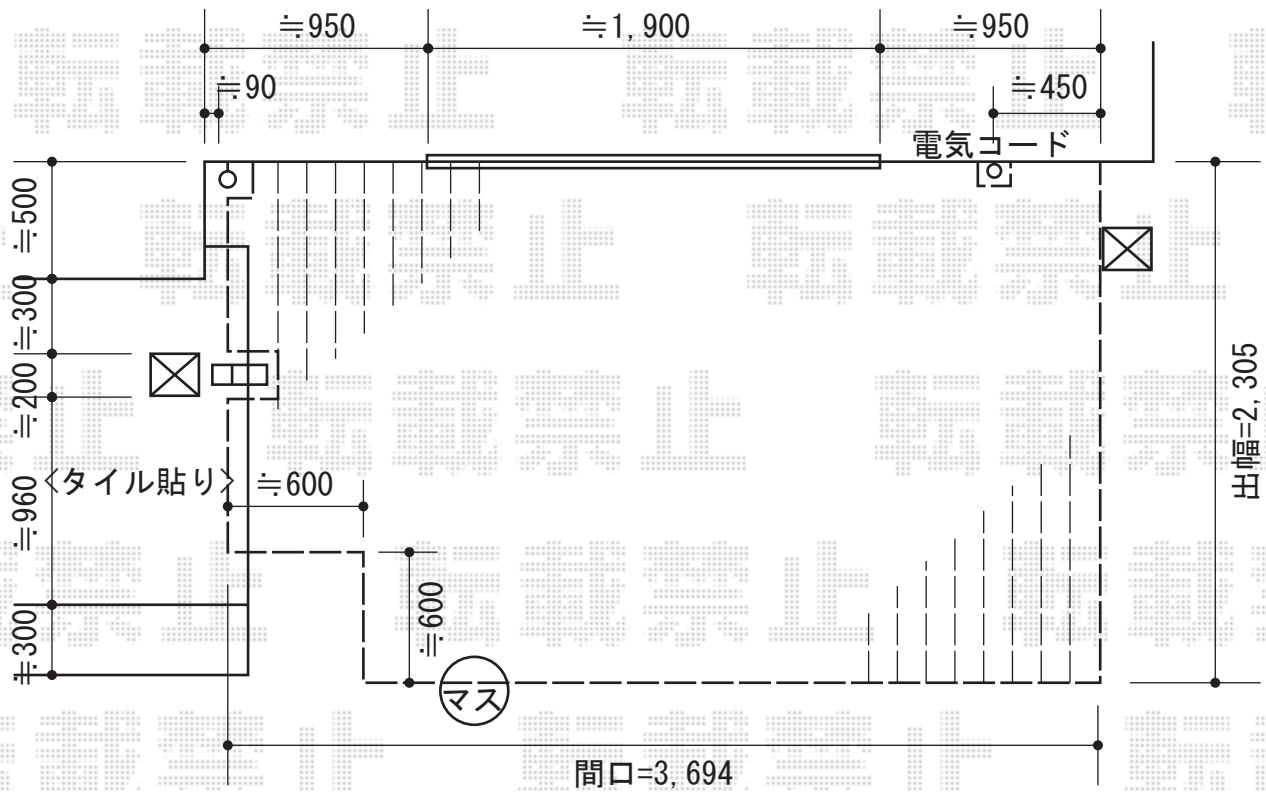

リウッドデッキII 単体

YKK AP リウッドデッキII 単体
 間口=標準2.0間 (3,694mm)
 出幅=7.5尺 (2,305mm)
 色 : サニーブラウン
 床板 : 縦張り
 束柱 : KSタイプ (400~500mm) (カームブラック)
 追加部材 : 切り欠き加工部補強部材

現場状況や作図制限により概略図の内容と多少の違いが生じることがございます。
 施工時は、現場優先とさせて頂きたく思いますので、お立会い頂き、
 最終のご指示のほど、何卒、宜しくお願い致します。