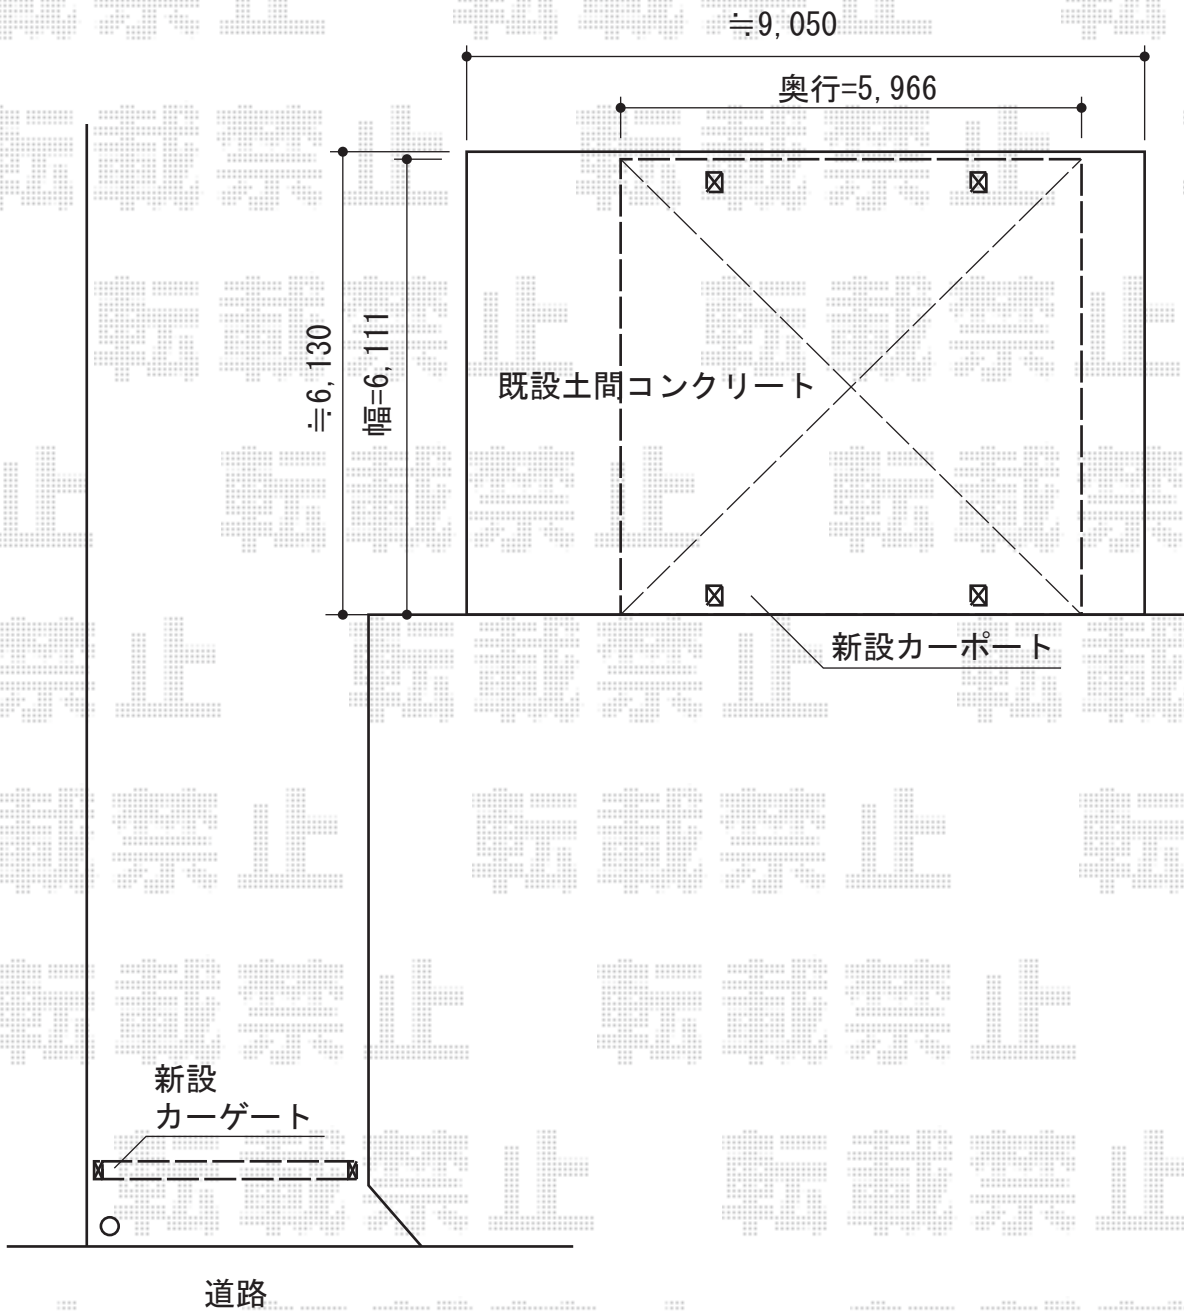

カーゲート・カーポート

Value Select トリップゲート PB型 ノンレール 片開き
 開口幅=3,753mm
 全幅=3,853mm
 たたみ幅=426.5mm
 高さ=1,200mm
 色：ブロンズ
 キャスター数：3
 落棒数：2

YKK AP ジーポートneo Aタイプ 2台用 積雪~100cm対応
 幅=6,111mm
 奥行=5,966mm
 色：ブラウン
 屋根材：スチール折板（ペフ無・シルバー）
 柱仕様：角柱・標準柱仕様（有効高 約2,355mm）
 横材：なし
 オプション：明かり取り屋根1セット（3枚入り）