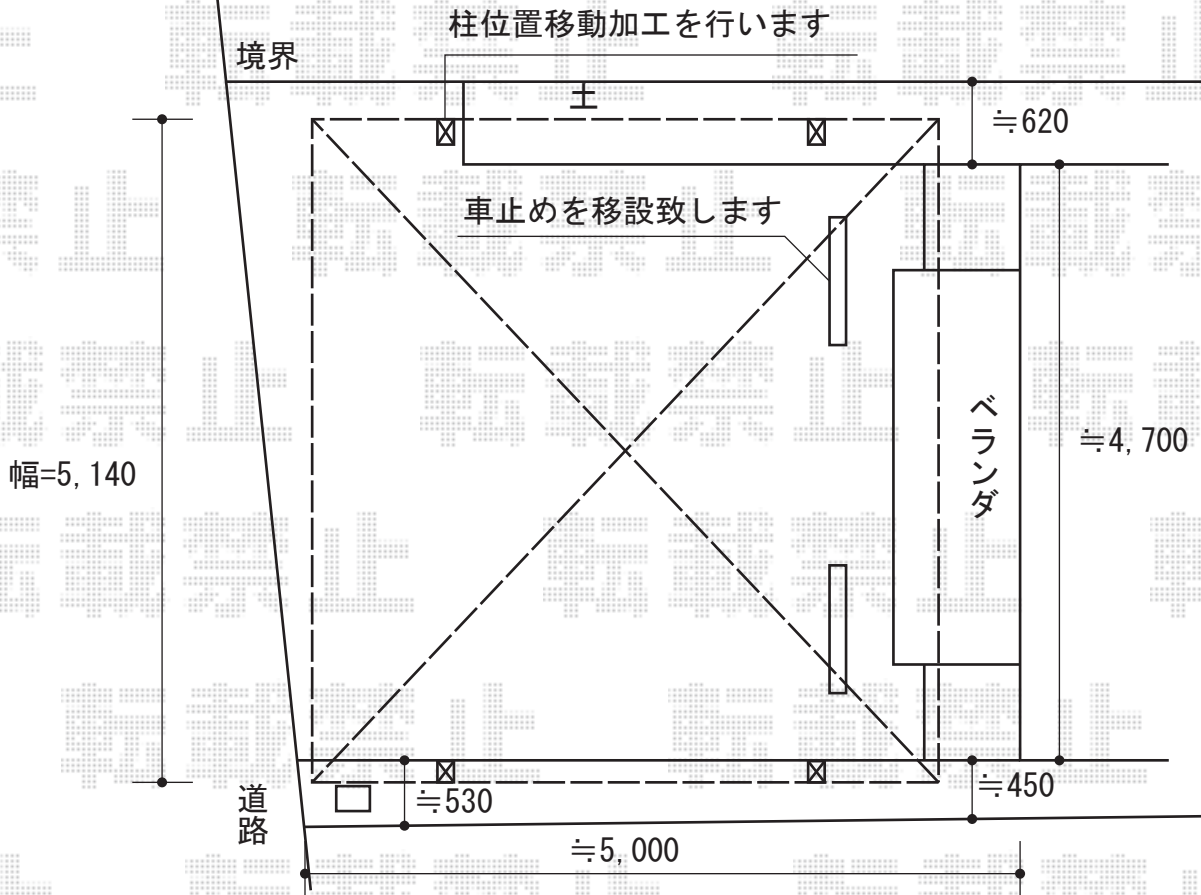

カーブポートシグマIII ワイド 積雪～30cm対応

トステム カーブポートシグマIII ワイド 積雪～30cm対応  
 幅=5,140mm  
 奥行=4,980mm  
 色：シャイングレー  
 屋根材：熱線吸収ポリカーボネート（ライトブルーマット調）  
 柱仕様：ロング柱23仕様（有効高 約2,300mm）

現場状況や作図制限により概略図の内容と多少の違いが生じることがございます。  
 施工時は、現場優先とさせていただきますので、お立会い頂き、  
 最終のご指示のほど、何卒、宜しくお願い致します。