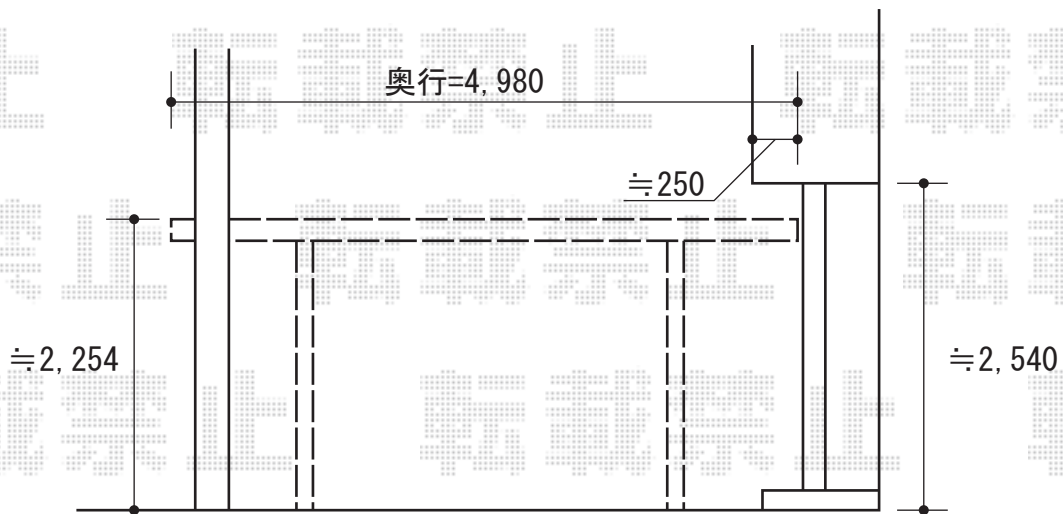

カーブポートシグマIII ワイド 積雪～30cm対応

トステム カーブポートシグマIII ワイド 積雪～30cm対応  
 幅=5,140mm  
 奥行=4,980mm  
 色：シャイングレー  
 屋根材：熱線吸収ポリカーボネート（ライトブルーマット調）  
 柱仕様：ロング柱23仕様（有効高 約2,300mm）

現場状況や作図制限により概略図の内容と多少の違いが生じることがございます。  
 施工時は、現場優先とさせていただきますので、お立会い頂き、  
 最終のご指示のほど、何卒、宜しくお願い致します。